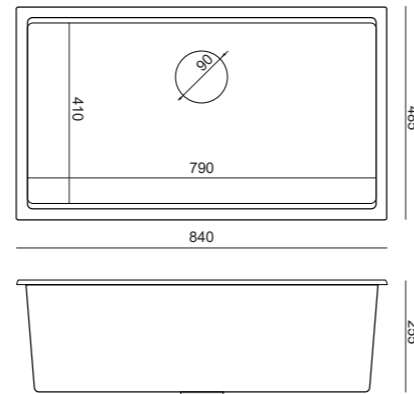

Za pričvršćivanje u tanke radne ploče preporučujemo stranicu 261

dimenzije: 840x485x255mm
cijena: **3 232,30 kn**
429 €