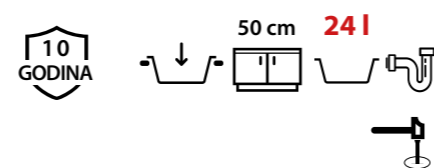

JOHNNY 111 Pure Carbon Limited Edition

pure carbon:  
HCQJ7744BLM\_BDR\_PC

dimenzije:  
770x440x185mm  
cijena:  
**2 102,13 kn**  
279 €

JOHNNY 116 Pure Carbon Limited Edition

čisti ugljik:  
HCQJ6044BLM\_BDR\_PC