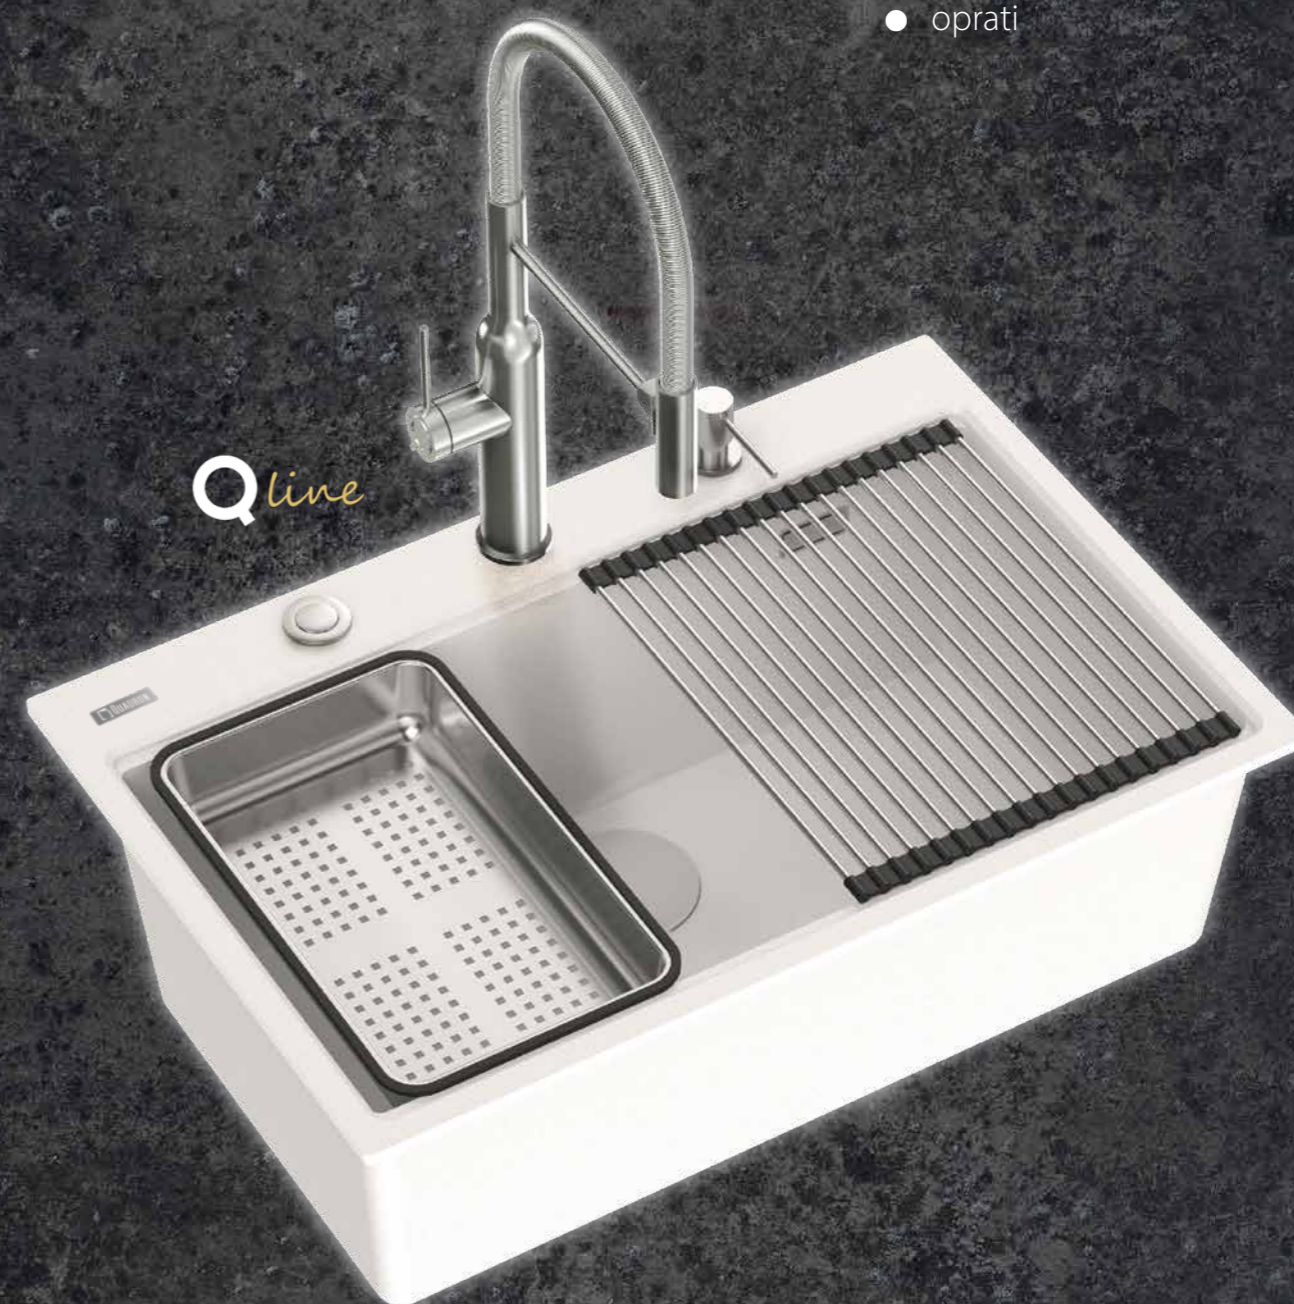

Dodaci uključeni u set pomoći će vam da brzo i praktično ostvarite sve svoje ideje.

Moderni sifon Push-2-Open otvorit će odvod bez ikakvog napora.

Čelični sloj za odvod poboljšat će sliku proizvoda.

## MARC radna stanica GraniteQ

Gumb za sifon  
Push-2-Open

sifon otvoren

sifon zatvoren

Sada iznimno  
možete udobno:

- ispirati
- čistiti
- odvoditi
- izrezati
- miješati
- oprati

## OWEN GRANITEQ

Owen je moderan model kuhinjskog sudopera dopunjen revolucionarnim rješenjem u vidu horizontalnog preljeva smještenog u odvodnom dijelu. Korištenje ovog inovativnog elementa omogućuje vam da iskoristite kapacitet ovog dubokog korita do gotovo sto posto. Unutar zdjele nalazi se niži dio namijenjen funkcionalnim dodacima, poput ocjeđivača ili košare. Ovaj model je opremljen i sifonom Push 2 Open koji estetski nadopunjuje sliku sudopera. Jednostavne, minimalističke linije razbijene su draguljastim završetkom svih korištenih dodataka, naglašavajući jedinstveni karakter ovog modela.