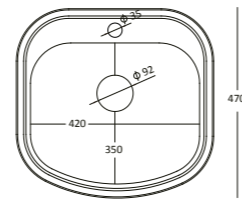

dimenzije: 490x490x180mm  
cijena: 1 424,02 kn 189 €

CLINT 211

SteelQ PVD bakar:  
HB7112PVDBSC1

dimenzije: 570x450x180mm  
cijena: 1 273,33 kn 169 €

BEST PRICE

CLINT 211

SteelQ PVD zlato:  
HB7112PVDBSG1

dimenzije: 570x450x180mm  
cijena: 1 273,33 kn 169 €

BEST PRICE

SILVESTER 116

SteelQ PVD bakar:  
HB7201PVDBSC1

dimenzije: 580x485x180mm  
cijena: 1 650,06 kn 219 €

KEVIN 116

SteelQ PVD zlato:  
HD5848PVDBSG1\_K

dimenzije: 580x485x180mm  
cijena: 1 650,06 kn 219 €

RAY 110

SteelQ PVD bakar:  
HB7701PVDBSC1

dimenzije: 490x470x180mm  
cijena: 1 499,37 kn 199 €

RAY 110

SteelQ PVD zlato:  
HB7701PVDBSG1

dimenzije: 490x470x180mm  
cijena: 1 499,37 kn 199 €