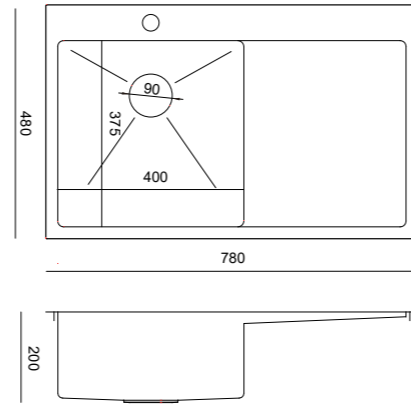

zlatno  
R4332\_PVDG

EMMA

JUDY

Poklopac  
sifona

**RUSSEL 111**

bakar:  
HB7912PVDBSC1

zlato:  
HB7912PVDBSG1

dimenzije:  
780x480x200mm