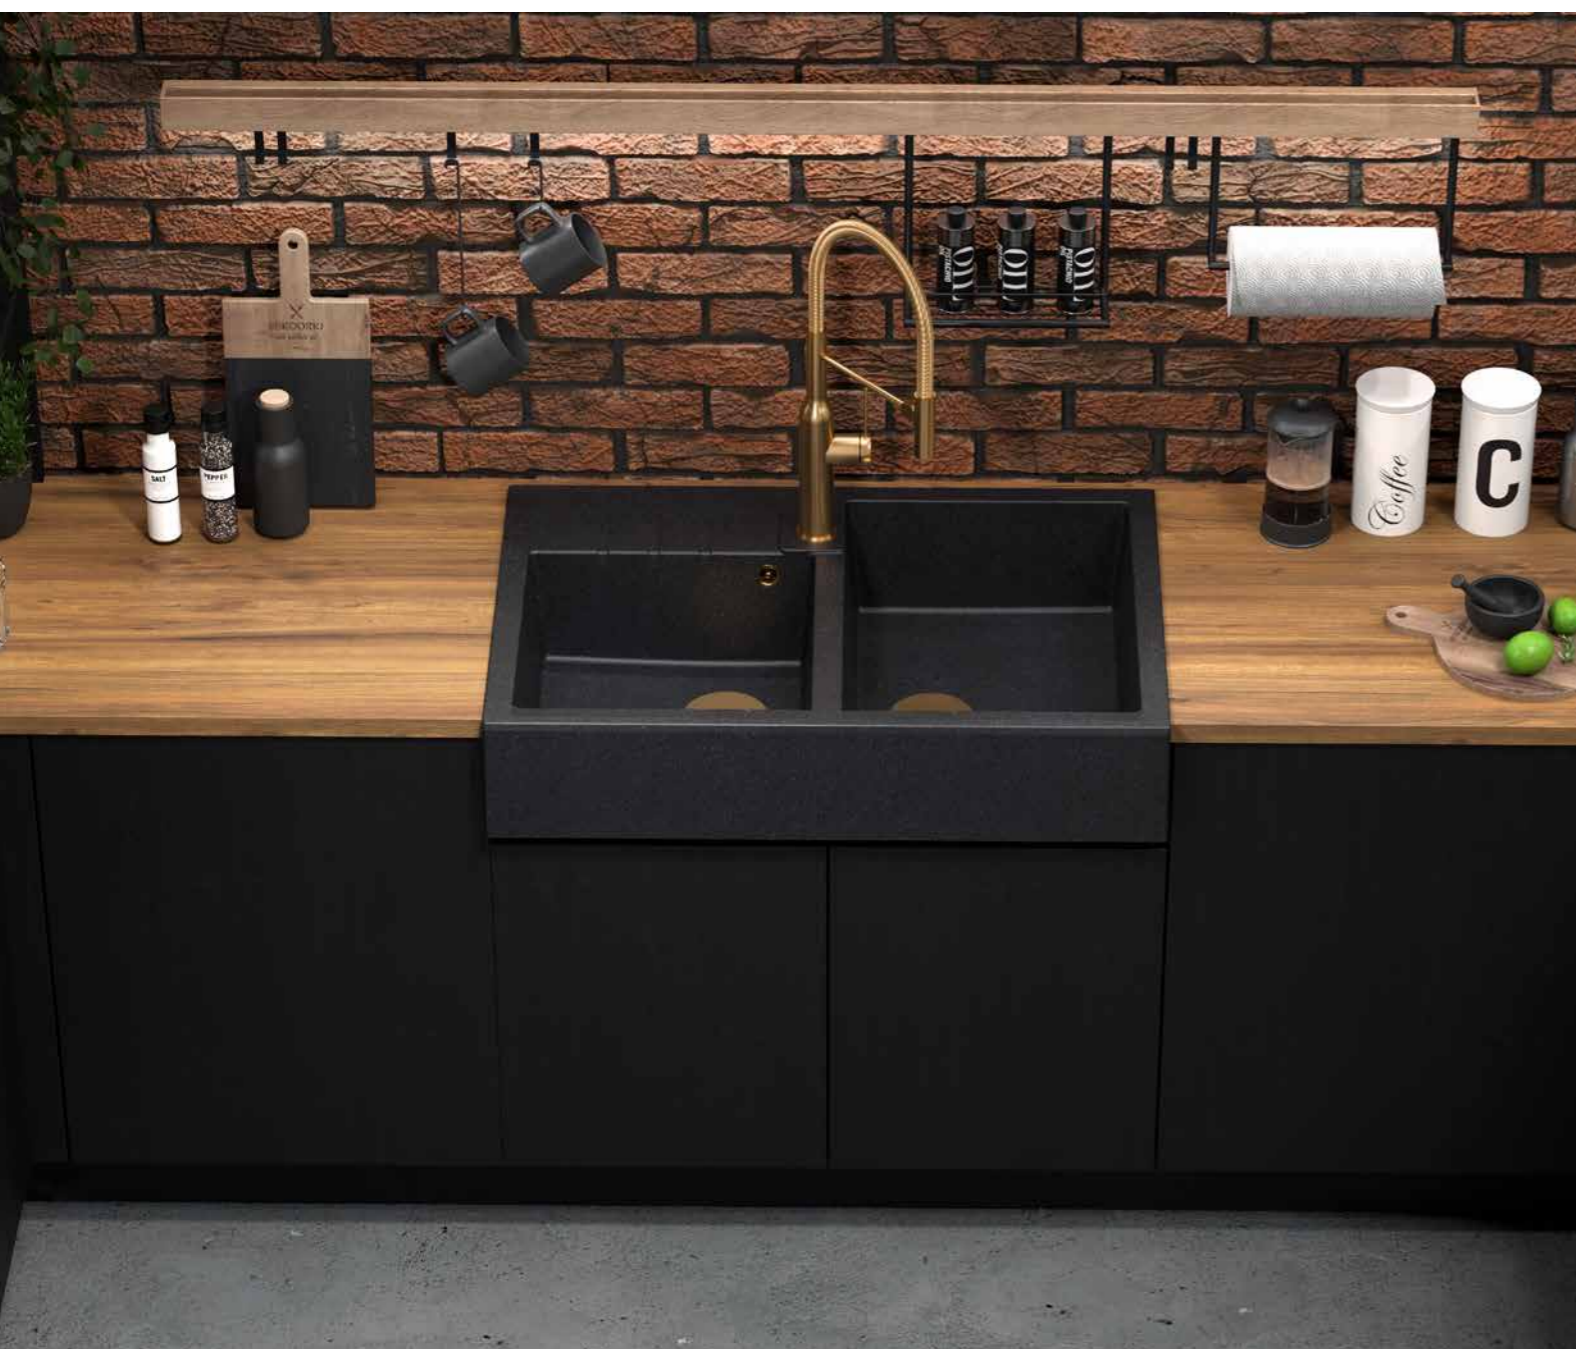

BILL GRANITEQ

BILL GraniteQ je prvi model u anglosaksonskom stilu u našoj ponudi. Dva prostrana korita jamče udobnost velikog radnog područja, a dodatna, površina u blizini slavine omogućuje vam da stavite sredstvo za pranje posuđa, odložite spužvu, pa čak i pustite manje posuđe da kaplje. Dizajn ovog modela Quadron otvara široku paletu mogućnosti korištenja proizvoda kako u rustikalnim kuhinjama tako i u onima s modernijom završnom obradom. Sudoper će savršeno nadopuniti slavina u retro konvenciji, ali će se savršeno kombinirati i s rješenjima inovativnog dizajna.

reddot winner 2022

Kombinacija modela BILL GraniteQ s čeličnim elementima obloženim supertvrdim nano PVD definitivno obogaćuje mogućnosti izgradnje kreativnih rješenja u kuhinji. Luksuzna priroda sjajnih dodataka - u nijansama bakra i zlata učinit će da izvrsna kvaliteta i elegancija stvore savršeni par i zablistaju u svakoj kuhinji.

reddot winner 2022