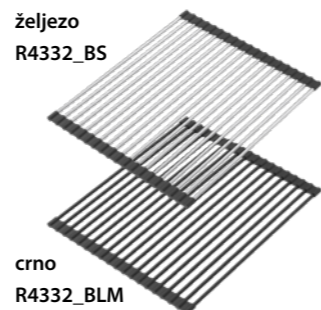

crno točkasto /
posebno izražena snaga boje
pure carbon:
HCQC7845CZK_PC