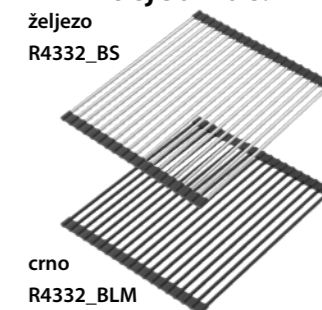

Preporučamo
ocjeđivač:

river sand /
čelični elementi:
HCQP57850FREE

dimenzije:
780x500x200mm
cijena:
1 800,75 kn
239 €