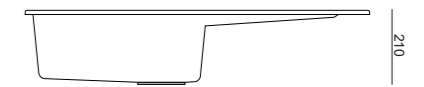

EVAN 146 XL + nano PVD

Sifon
Push-2-Open

dimenzije:
1000x500x210mm
cijena:
2 930,92 kn
389 €

dimenzije:
1000x500x210mm
cijena:
3 156,96 kn
419 €

EVAN 146 XL

Sifon
Push-2-Open

dimenzije:
1000x500x210mm
cijena:
2 629,54 kn
349 €

Power Color sifon
Push-2-Open

pure carbon /
komponente čistog ugljika:
HCQE10050U7_BLM_P20

dimenzije:
1000x500x210mm
cijena:
3 006,27 kn
399 €