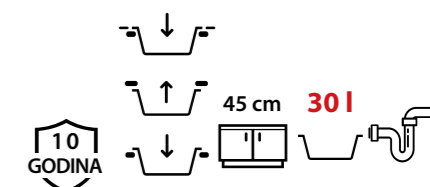

Za pričvršćivanje u tanke radne ploče preporučujemo stranicu 261

dimenzije:
440x440x190mm
cijena:
3 382,99 kn
449 €

Za modele ANTHONY i PAUL preporučujemo: