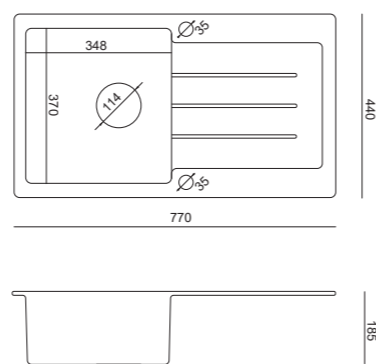

JOHNNY 111 Pure Carbon Limited Edition

pure carbon:  
HCQJ7744BLM\_BDR\_PC

dimenzije:  
770x440x185mm  
cijena:  
**2 102,13 kn**  
279 €

JOHNNY 116 Pure Carbon Limited Edition

čisti ugljik:  
HCQJ6044BLM\_BDR\_PC