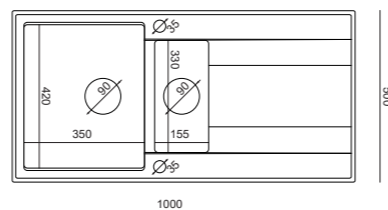

EVAN 156 + nano PVD

EVAN 156 + nano PVD

snow white /
bakreni elementi:
HQE510050U1_PVDC1_P20