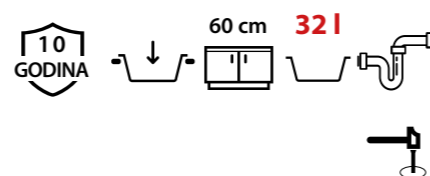

dijagonala korita je 59 cm!