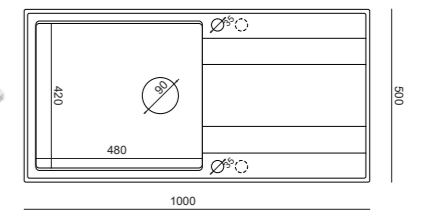

EVAN 146 XL + nano PVD

Sifon
Push-2-Open

dimenzije:
1000x500x210mm
cijena:
2 930,92 kn
389 €

dimenzije:
1000x500x210mm
cijena:
3 156,96 kn
419 €

EVAN 146 XL

Sifon
Push-2-Open

dimenzije:
1000x500x210mm
cijena:
2 629,54 kn
349 €

Power Color sifon
Push-2-Open

pure carbon /
komponente čistog ugljika:
HCQE10050U7_BLM_P20

dimenzije:
1000x500x210mm
cijena:
3 006,27 kn
399 €