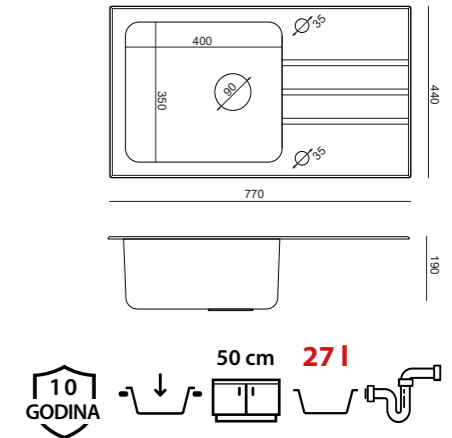

JACK 111 + NAOMI

crni pokrov /
čelično korito i elementi:
ST3577SC3BS_BW7059CZP

dimenzije: 770x440x190mm
cijena: 2 780,23 kn
369 €

JACK 111

crni pokrov /
čelično korito i elementi:
ST3577SC3BS

dimenzije: 770x440x190mm
cijena: 2 478,85 kn
329 €

JACK 116 + NAOMI

crni pokrov /
čelično korito i elementi:
ST3564SC3BS_BW7059CZP

dimenzije: 640x440x190mm
cijena: 2 704,89 kn
359 €

JACK 116

crni pokrov /
čelično korito i elementi:
ST3564SC3BS

dimenzije: 640x440x190mm
cijena: 2 403,51 kn
319 €

Za modele HUGH i JACK preporučujemo: