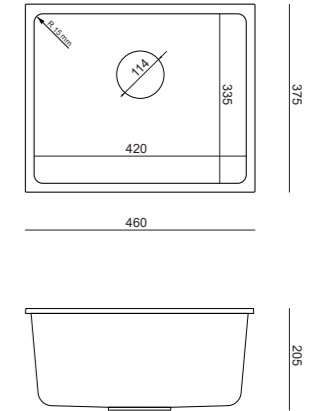

dimenzije:  
535x400x205mm  
cijena:  
**2 102,13 kn**  
279 €

ALEC 40

black dotted /  
čelični elementi:  
HQA4640CZK

Za pričvršćivanje u tanke radne ploče preporučujemo stranicu 261

Preporučamo  
ocjeđivač: