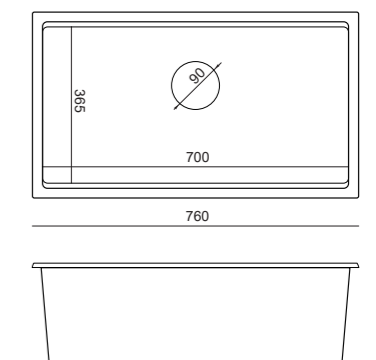

Za pričvršćivanje u tanke radne ploče preporučujemo stranicu 261

dimenzije: 760 x 435 x 225mm  
cijena: **2 780,23 kn**  
369 €

Alpe Siusi, Italija

Za CLARK modele preporučujemo:

GEMMA

Daska za rezanje

drvo:  
RFS011-W001