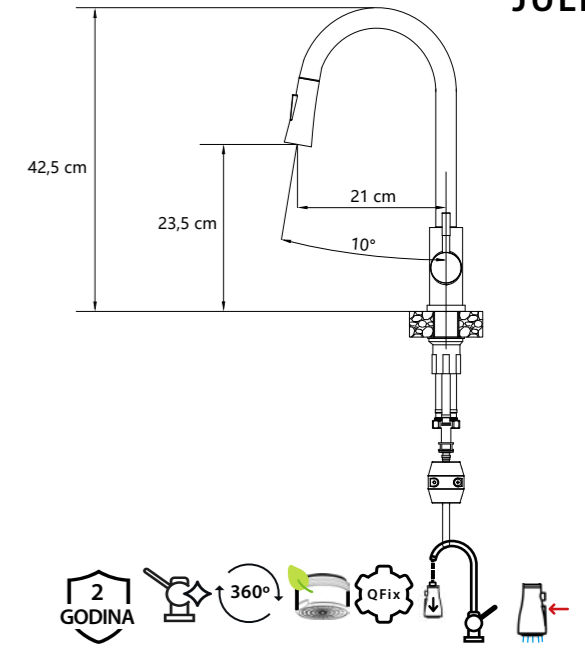

bakreni nano PVD:  
3673500PVDC1

SteelQ:  
3673500BS

▲  
cijena:  
971,95 kn  
129 €

zlatni nano PVD:  
3673500PVDG1

▲  
visina izljeva: 23,5 cm  
visina slavine: 42,5 cm  
cijena:  
**1 348,68 kn**  
179 €