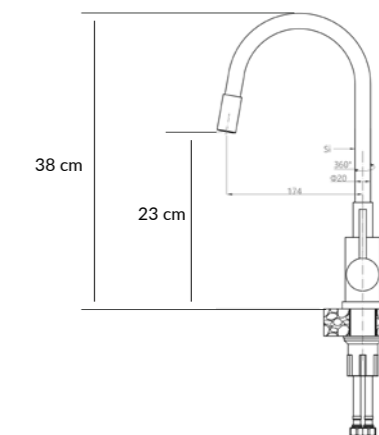

visina izljeva: 24 cm  
visina slavine: 34 cm

▲  
cijena:  
**896,61 kn**  
119 € 

MAGGIE

MAGGIE

SteelQ / crna cijev:  
3323503BL

čisti ugljik / crna cijev:  
3323503BLM

SteelQ / bijela cijev:  
3323503WH

snježno bijela mat / bijela cijev:  
3323503WHM