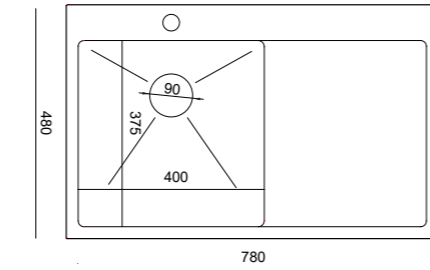

Poklopac  
sifona

**RUSSEL 111**

lijevo korito  
HB7912BS

desno korito  
HB7912-RBS

dimenzije:  
780x480x200mm

▲  
cijena:  
**3 307,65 kn**  
439 €

*Dobar putnik nema fiksne planove  
i nije mu nužno stalo do toga da stigne  
za određenu namjenu.*