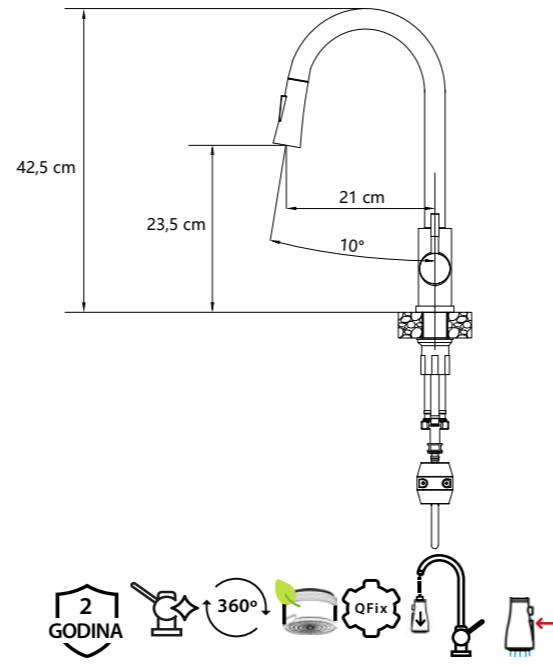

bakreni nano PVD:  
3673500PVDC1

SteelQ:  
3673500BS

▲  
cijena:  
971,95 kn  
129 €

zlatni nano PVD:  
3673500PVDG1

▲  
visina izljeva: 23,5 cm  
visina slavine: 42,5 cm  
cijena:  
**1 348,68 kn**  
179 €