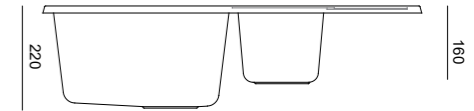

Sifon  
Push-2-Open

dimenzije:  
780 x 500 x 220  
/ 160mm

▲ cijena:  
**2 629,54 kn**  
349 €

dimenzije:  
780 x 500 x 220  
/ 160mm

▲ cijena:  
**2 855,58 kn**  
379 €

**MORGAN 156 + nano PVD**

snow white /  
zlatni elementi:  
HB8224U1-G1\_P20