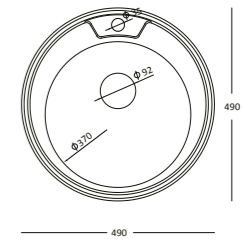

SteelQ PVD kolekcija bit će prekrasan komad nakita u vašoj kuhinji iz snova.

CLINT 210

SteelQ PVD bakar:  
HB7104PVDBSC1

dimenzije: 490x490x180mm  
cijena: 1 424,02 kn 189 €

CLINT 210

SteelQ PVD zlato:  
HB7104PVDBSG1

dimenzije: 490x490x180mm  
cijena: 1 424,02 kn 189 €

CLINT 211

SteelQ PVD bakar:  
HB7112PVDBSC1

dimenzije: 570x450x180mm  
cijena: 1 273,33 kn 169 €

BEST PRICE

CLINT 211

SteelQ PVD zlato:  
HB7112PVDBSG1

dimenzije: 570x450x180mm  
cijena: 1 273,33 kn 169 €