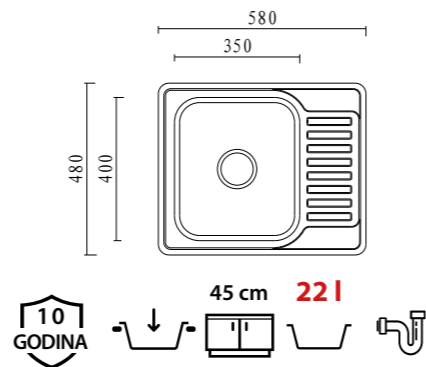

SteelQ lan  
HD111LEN6642  
cijena:  
715,78 kn  
95 €

dimenzije:  
660x420x160mm

KEVIN 116

SteelQ saten  
HD116SAT5848  
cijena:  
519,88 kn  
69 €

SteelQ lan  
HD116LEN5848  
cijena:  
565,09 kn  
75 €

dimenzije:  
580x480x180mm