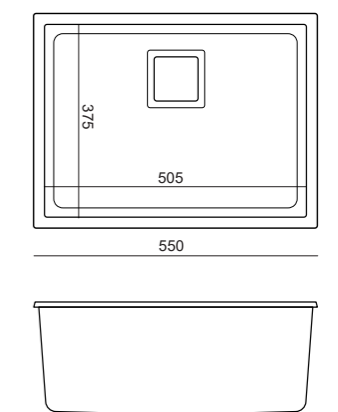

black diamond /
zlatni elementi:
HQD5542U8-G1

Za pričvršćivanje u tanke radne ploče preporučujemo stranicu 261