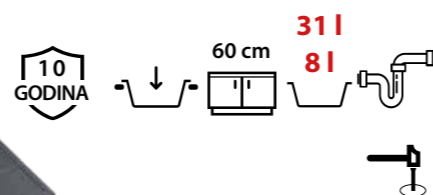

EVAN 156 + nano PVD

EVAN 156 + nano PVD

snow white /
bakreni elementi:
HQE510050U1_PVDC1_P20