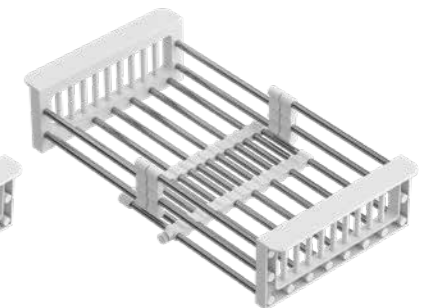

KEIRA

PODESIVA KOŠARA

kapacitet:
320 ml

cijena:
293,85 kn
39 €

kapacitet:
320 ml

cijena:
218,50 kn
29 €

kapacitet:
320 ml

cijena:
143,16 kn
19 €

cijena:
188,36 kn
25 €