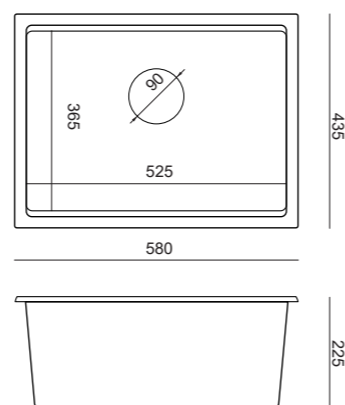

Za pričvršćivanje u tanke radne ploče preporučujemo stranicu 261

dimenzije: 580x435x225mm
cijena: **2 478,85 kn**
329 €