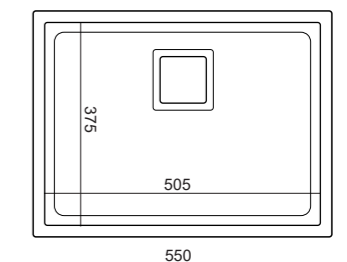

Za pričvršćivanje u tanke radne ploče preporučujemo stranicu 261