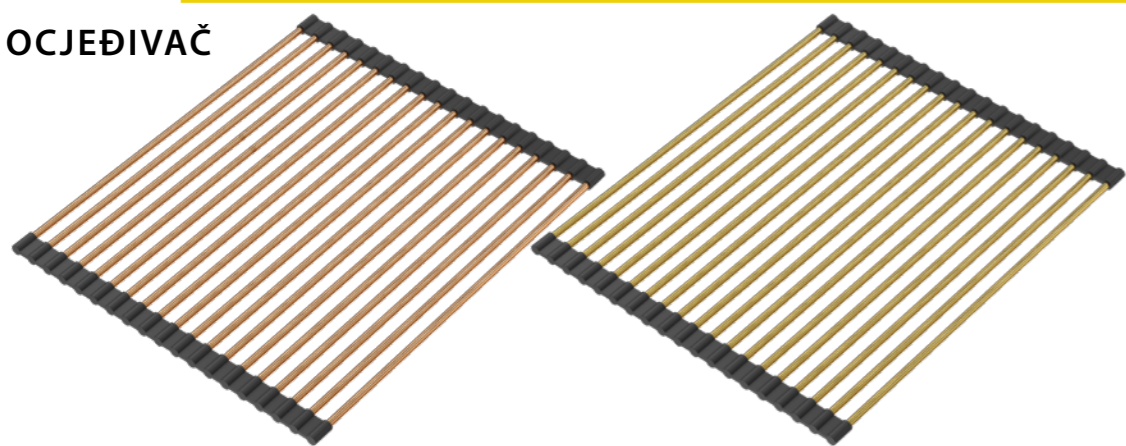

OCJEĐIVAČ

bakreni nano PVD /
crni silikon:
R4332_PVDC

zlatni nano PVD /
crni silikon:
R4332_PVDG

dimenzije:
430x320mm

cijena:
745,92 kn
99 €