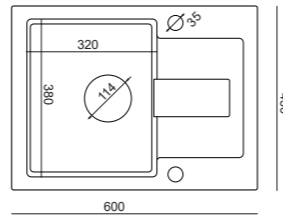

CHRISTIAN 116

Preporučamo
ocjeđivač:

željezo
R4332_BS

crno
R4332_BLM

power
color

dimenzije:
600x450x185mm

cijena:
1 197,99 kn
159 €