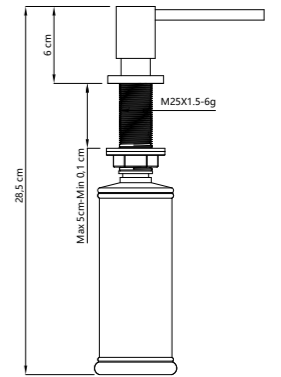

pure carbon:
MFT002-BLM

kapacitet:
500 ml

▲ cijena:
715,78 kn
95 €

▲ kapacitet:
500 ml

cijena:
715,78 kn
95 €

SteelQ:
MFT002-BS