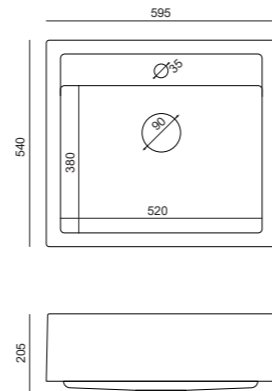

BILL 110 + nano PVD

black diamond /
bakreni elementi:
HCQB6054U8_PVDC1

dimenzije:
595 x 540 x 205mm
cijena:
2 403,51 kn
319 €