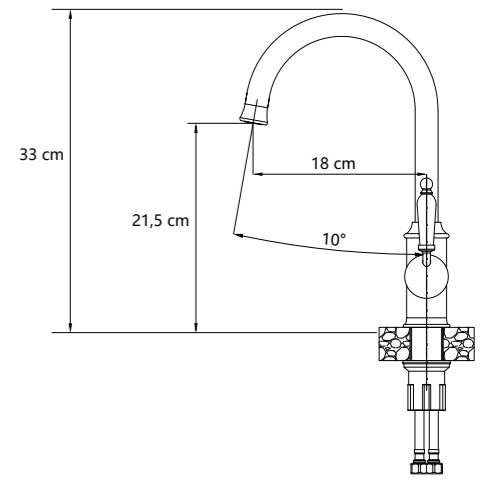

RACHEL

RACHEL

čisti ugljik /
bakreni nano PVD /
bijela keramika:
3623504_BLMPVDC1

bakreni nano PVD /
bijela keramika:
3623504_PVDC1

snježno bijela /
bakreni nano PVD /
bijela keramika:
3623504_WHMPVDC1

zlatni nano PVD /
bijela keramika:
3623504_PVDG1

visina izljeva: 21,5 cm
visina slavine: 33 cm
cijena: **1 876,09 kn**
249 €

čisti ugljik /
zlatni nano PVD /
bijela keramika:
3623504_BLMPVDG1

snježno bijela /
zlatni nano PVD /
bijela keramika:
3623504_WHMPVDG1

visina izljeva: 21,5 cm
visina slavine: 33 cm
cijena: **1 800,75 kn**
239 €