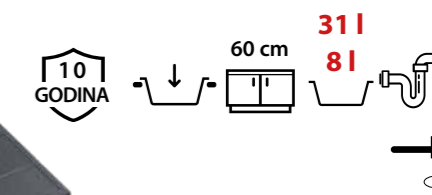

EVAN 156 + nano PVD

EVAN 156 + nano PVD

snow white /
bakreni elementi:
HQE510050U1_PVDC1_P20

Sifon
Push-2-Open

black diamond /
bakreni elementi:
HQE510050U8_PVDC1_P20

silver stone /
bakreni elementi:
HQE510050U5_PVDC1_P20

pure carbon /
bakreni elementi:
HQE510050U7_PVDC1_P20

dimenzije:
1000 x 500 x 210
/ 160mm
cijena:
2 930,92 kn
389 €

dimenzije:
1000 x 500 x 210
/ 160mm
cijena:
3 156,96 kn
419 €

snow white /
zlatni elementi:
HQE510050U1_PVDG1_P20

Sifon
Push-2-Open

black diamond /
zlatni elementi:
HQE510050U8_PVDG1_P20

silver stone /
zlatni elementi:
HQE510050U5_PVDG1_P20

pure carbon /
zlatni elementi:
HQE510050U7_PVDG1_P20

dimenzije:
1000 x 500 x 210
/ 160mm
cijena:
2 930,92 kn
389 €

dimenzije:
1000 x 500 x 210
/ 160mm
cijena:
3 156,96 kn
419 €