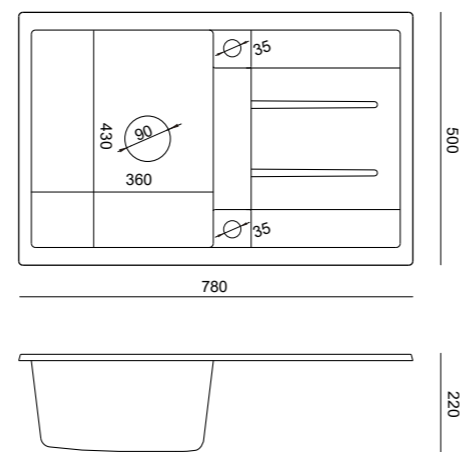

MORGAN 111

dimenzije:
780x500x220mm

▲
cijena:
2 102,13 kn
279 €

dimenzije:
780x500x220mm

▲
cijena:
2 252,82 kn
299 €

Za MORGAN modele preporučujemo: