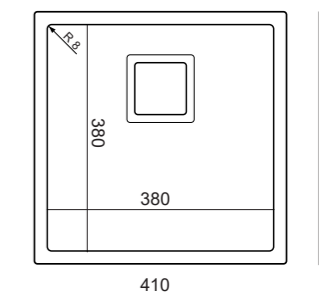

snow white /
bakreni elementi:
HQD4242U1-C1

snow white /
zlatni elementi:
HQD4242U1-G1

Za pričvršćivanje u tanke radne ploče preporučujemo stranicu 261