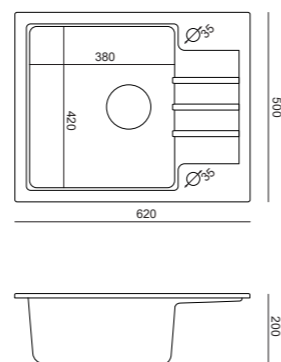

pure carbon /  
čisti ugljikovi elementi:  
HCQP7850BLM\_PC

dimenzije:  
780x500x200mm  
cijena:  
**1 876,09 kn**  
249 €

PETER 116

PETER 110

black dotted /  
čelični elementi:  
HCQP6250CZK

snow white /  
čelični elementi:  
HCQP6250BIK