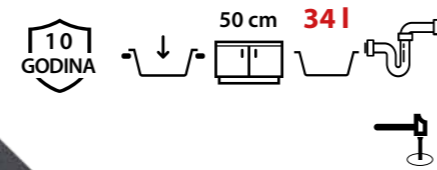

EVAN 111 + nano PVD

EVAN 111 + nano PVD

snow white /
bakreni elementi:
HCQE8650U1_PVDC1_P20