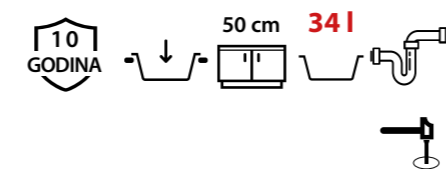

silver stone /  
čelični elementi:  
HB8203U5-BS\_P20

pure carbon /  
čelični elementi:  
HB8203U7-BS\_P20

Sifon  
Push-2-Open

Poklopac sifona

dimenzije:  
780x500x220mm

▲  
cijena:  
**2 102,13 kn**  
279 €