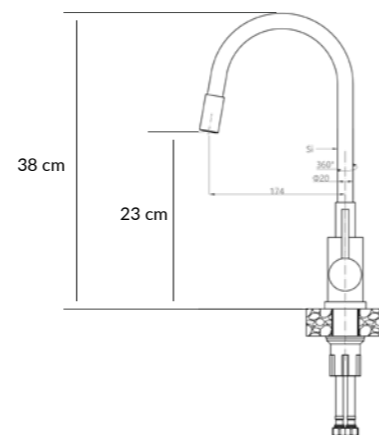

visina izljeva: 24 cm  
visina slavine: 34 cm

▲  
cijena:  
**896,61 kn**  
119 € 

MAGGIE

MAGGIE

SteelQ / crna cijev:  
3323503BL

čisti ugljik / crna cijev:  
3323503BLM

SteelQ / bijela cijev:  
3323503WH

snježno bijela mat / bijela cijev:  
3323503WHM