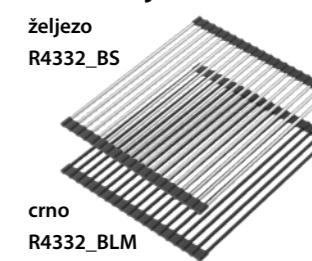

**Preporučamo
ocjeđivač:**

željezo
R4332_BS

crno
R4332_BLM

dimenzije:
570x500x220mm
cijena:
1 876,09 kn
249 €