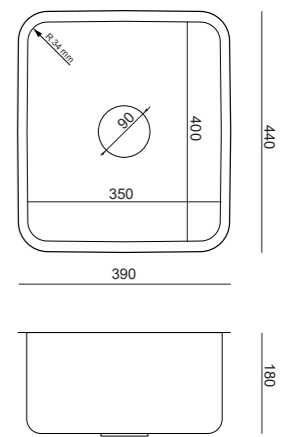

Za pričvršćivanje u tanke radne ploče preporučujemo stranicu 261

dimenzije: 440x390x180mm
cijena: **1 348,68 kn**
179 €

KS1U4035BS_KB