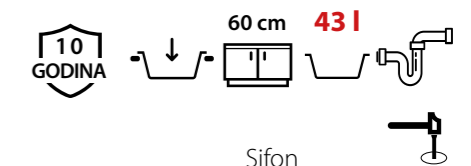

Sifon
Push-2-Open

**Preporučamo
ocjeđivač:**