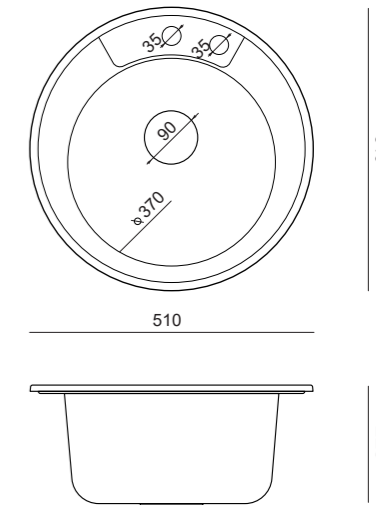

snow white /
zlatni elementi:
HB8301U1-G1_P20