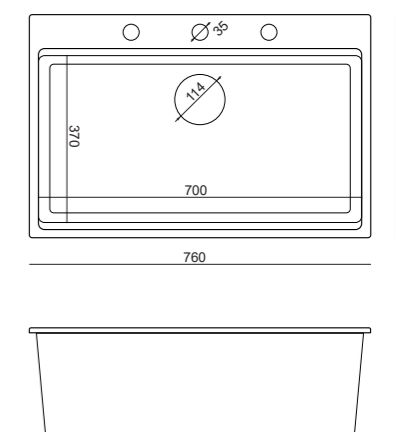

MARC 110 Workstation + nano PVD

MARC 110 Workstation

snow white /
zlatni elementi:
HQM7650U1_PVDG1

black diamond /
zlatni elementi:
HQM7650U8_PVDG1

silver stone /
zlatni elementi:
HQM7650U5_PVDG1

pure carbon /
zlatni elementi:
HQM7650U7_PVDG1

snow white /
čelični elementi:
HQM7650U1_BS

black diamond /
čelični elementi:
HQM7650U8_BS

silver stone /
čelični elementi:
HQM7650U5_BS

pure carbon /
čelični elementi:
HQM7650U7_BS