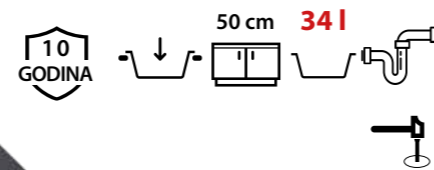

black diamond /  
čelični elementi:  
HCQE8650U8\_BS\_P20

Sifon  
Push-2-Open

silver stone /  
čelični elementi:  
HCQE8650U5\_BS\_P20

dimenzije:  
860x500x210mm  
cijena:  
**2 177,47 kn**  
289 €

Power Color sifon  
Push-2-Open