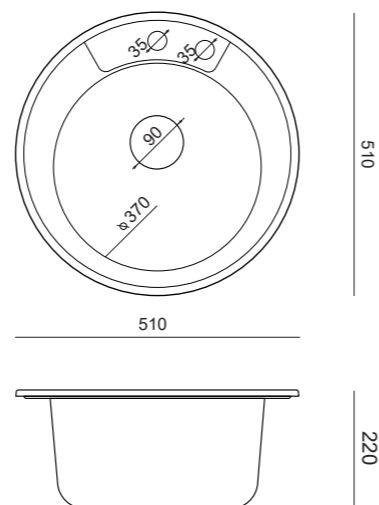

pure carbon /  
čelični elementi:  
HB8304U7-BS\_P20

dimenzije:  
570x500x220mm  
cijena:  
**2 026,78 kn**  
269 €

MORGAN 210 + nano PVD

MORGAN 210 + nano PVD

snow white /  
bakreni elementi:  
HB8301U1-C1\_P20