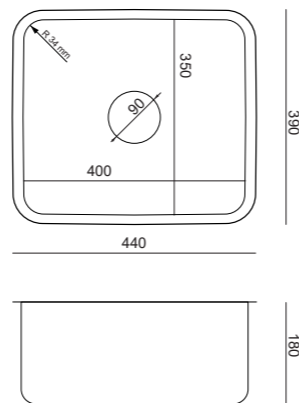

Za modele ANTHONY i PAUL preporučujemo:

**NICOLAS**

bakar:  
KS1U4035PVDC1\_C1

zlato:  
KS1U4035PVDG1\_G1

Za pričvršćivanje u tanke radne ploče preporučujemo stranicu 261

dimenzije: 440x390x180mm  
cijena: **2 403,51 kn**  
**319 €**