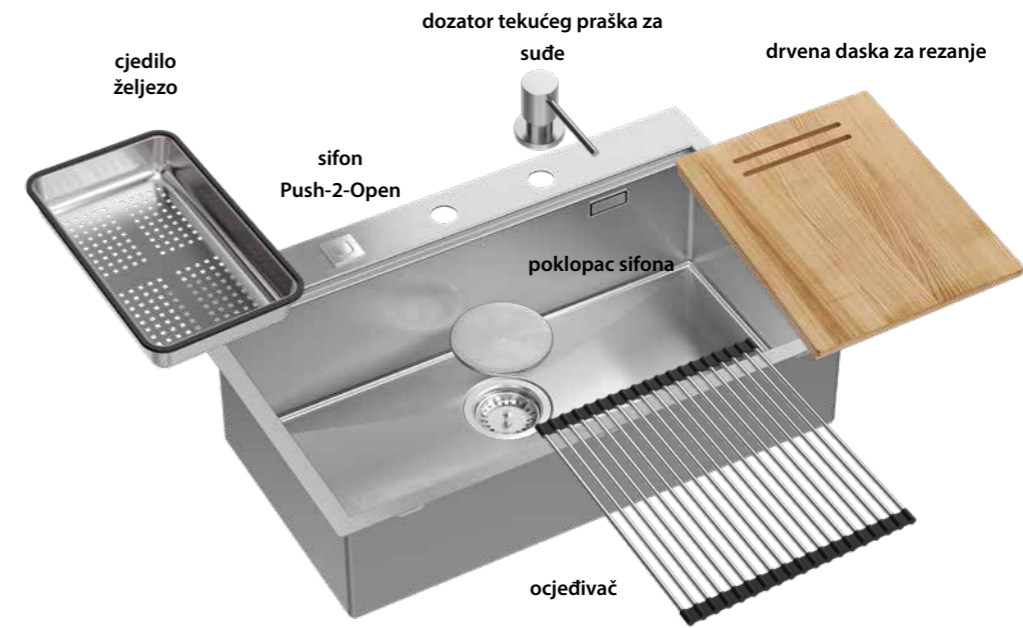

**Set je spreman
za teške zadatke!**

dimenzije:
760x490x210mm

cijena:
4 513,17 kn
599 €

Za model BURT preporučujemo: