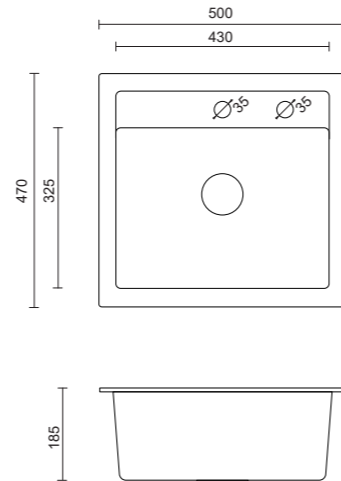

JOHNNY 110 + MAGGIE + dozator

bakar /
bakreni elementi:
ART5047C1_3323503PVDC1_D

dimenzije:
500x470x185mm
cijena:
2 704,89 kn
359 €

JOHNNY 100 + MAGGIE + dozator

dimenzije:
430 x 500 x 203mm
cijena:
2 629,54 kn
349 €