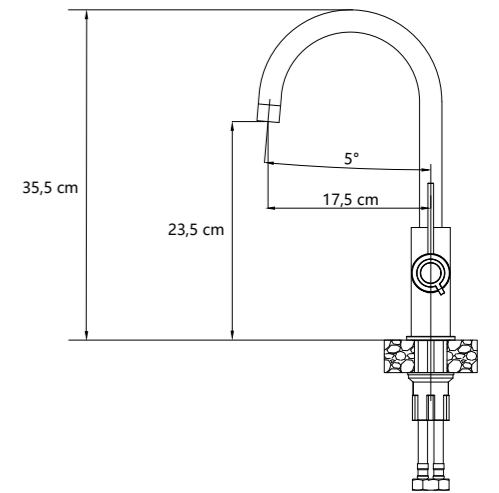

JODIE **Qline** SLIM

Qline SLIM JODIE

pure carbon /
bakreni nano PVD:
3623511_BLMPVDC1

bakreni nano PVD:
3623511_PVDC1

snow white /
bakreni nano PVD:
3623511_WHMPVDC1

zlatni nano PVD:
3623511_PVDG1

visina izljeva: 23,5 cm
visina slavine: 35,5 cm
cijena: **1 800,75 kn**
249 €

pure carbon /
zlatni nano PVD:
3623511_BLMPVDG1

pure carbon:
3623511_BLM

visina izljeva: 23,5 cm
visina slavine: 35,5 cm
cijena: **1 725,40 kn**
229 €

snow white /
zlatni nano PVD:
3623511_WHMPVDG1

visina izljeva: 23,5 cm
visina slavine: 35,5 cm
cijena: **1 800,75 kn**
239 €

SteelQ:
3623511_BS

visina izljeva: 23,5 cm
visina slavine: 35,5 cm
cijena: **1 499,37 kn**
199 €