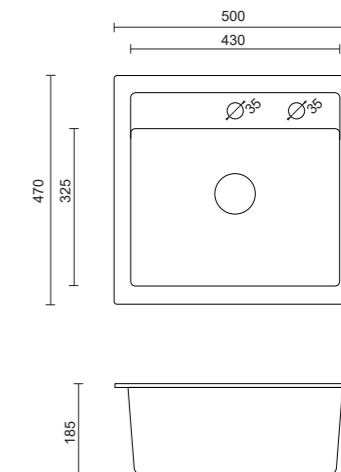

Preporučamo
ocjeđivač:

dimenzije:
500x470x185mm
cijena:
1 348,68 kn
179 €