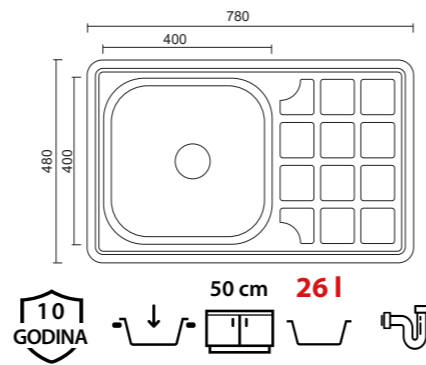

dimenzije:
780x480x160mm