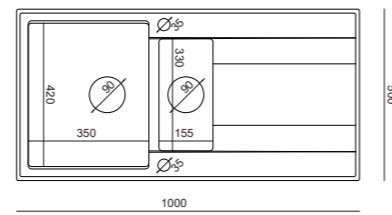

dimenzije:  
1000 x 500 x 210  
/ 160mm  
cijena:  
**2 930,92 kn**  
389 €

dimenzije:  
1000 x 500 x 210  
/ 160mm  
cijena:  
**3 156,96 kn**  
419 €

EVAN 156

Za EVAN modele preporučujemo:

snow white /  
čelični elementi:  
HQE510050U1\_BS\_P20