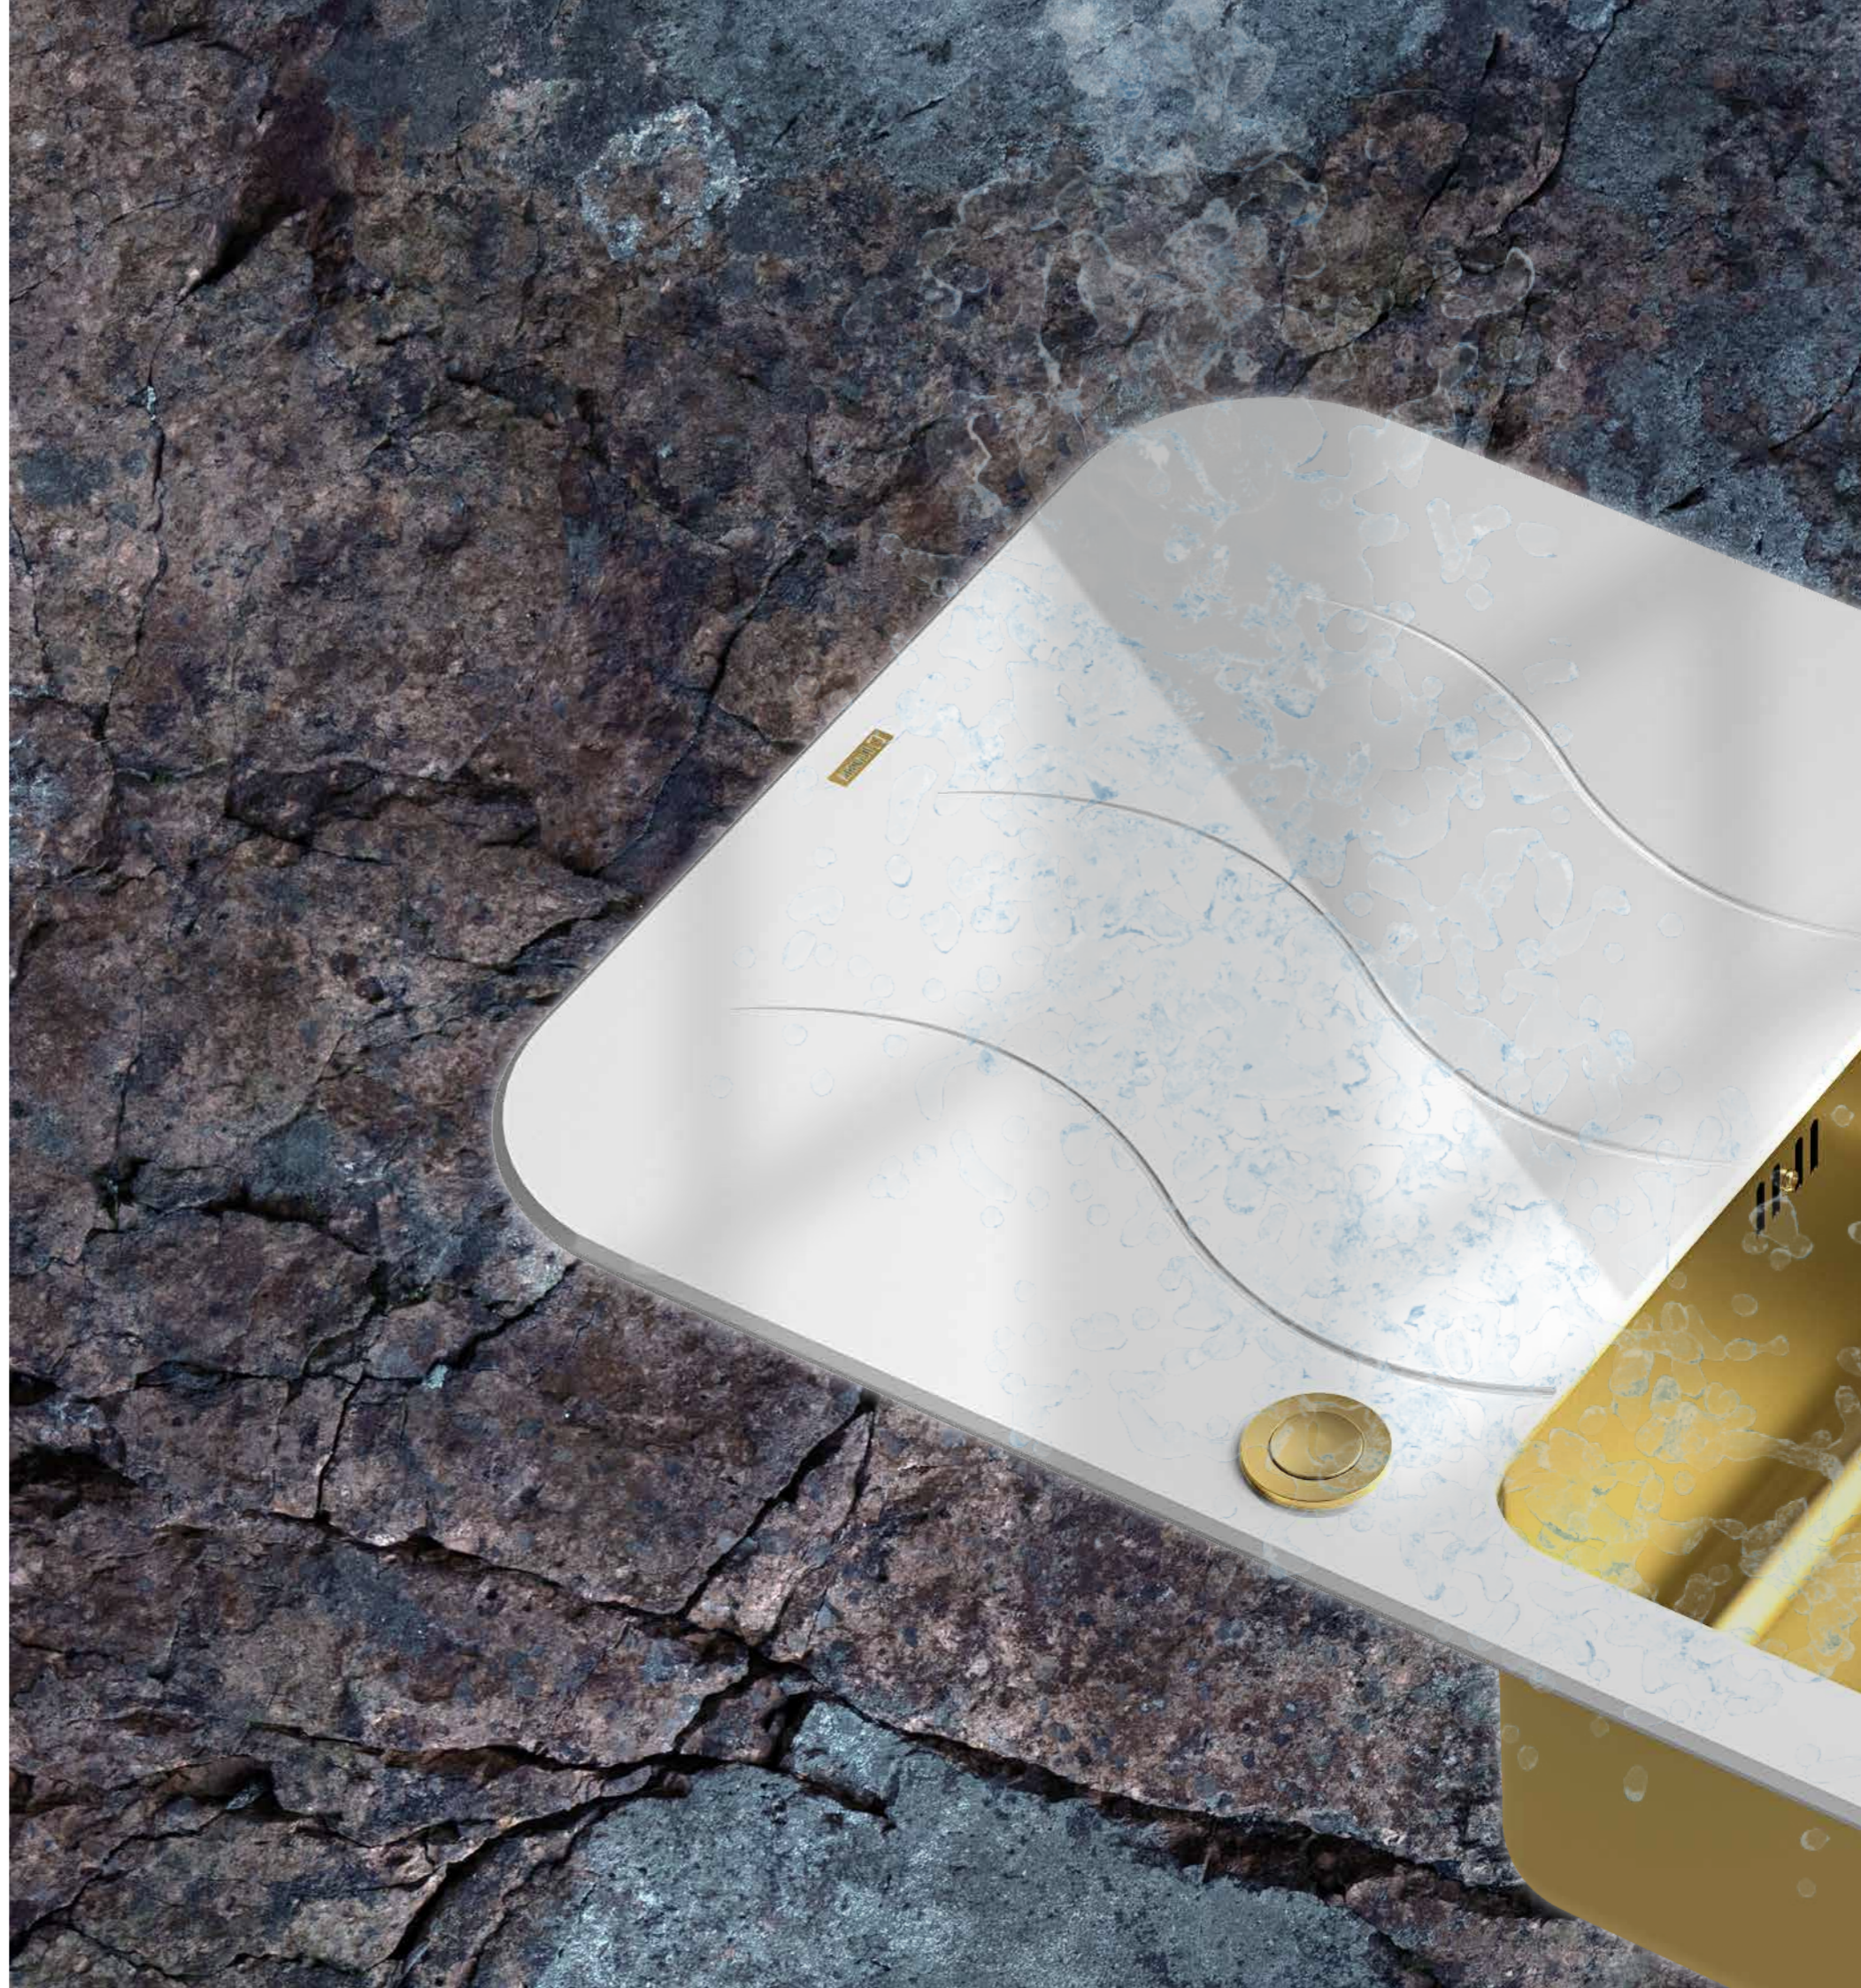

FUSION GLASSQ UNIQUE

Fusion GlassQ - inovativna je kombinacija dvaju materijala izvrsnih svojstava: ploče od kaljenog stakla s čeličnim koritima. Zbog glatke i neporozne površine odlikuju se povećanom higijenom, što je izuzetno važno u prostoru gdje obavljamo kuhinjske radove. Moderan dizajn - usklađen s drugim elementima kuhinjske opreme, poput staklenih napa, keramičkih ploča ili modernih staklenih završetaka površine između radne ploče i kuhinjskih elementa, još je jedna prednost ovih proizvoda. Dostupni su u širokom rasponu varijanti: crna i bijela u kombinaciji sa SteelQ i SteelQ PVD čeličnim koritima.