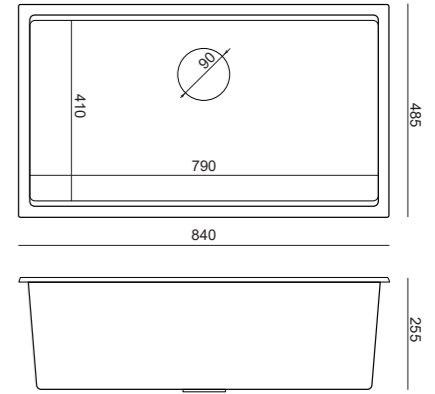

Za pričvršćivanje u tanke radne ploče preporučujemo stranicu 261

dimenzije: 840x485x255mm
cijena: **3 232,30 kn**
429 €