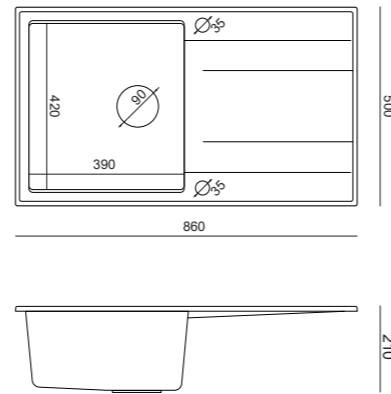

EVAN 111 + nano PVD

EVAN 111 + nano PVD

snow white /
bakreni elementi:
HCQE8650U1_PVDC1_P20