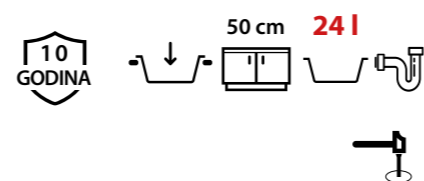

JOHNNY 116

JOHNNY 110

Preporučamo
ocjeđivač:

dimenzije:
600x440x185mm
cijena:
1 273,33 kn
169 €

crno točkasto /
čelični elementi:
HCQJ5047CZK

Preporučamo
ocjeđivač:

dimenzije:
500x470x185mm
cijena:
1 348,68 kn
179 €

srebrni kamen /
čelični elementi:
HCQJ5047SZK

riječni pijesak/
čelični elementi:
HCQJ5047BEZK