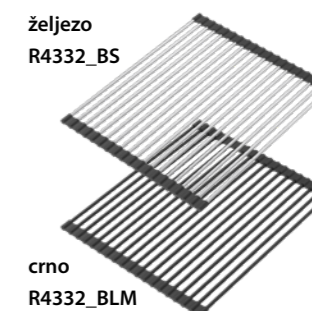

dimenzije:  
620x500x200mm  
cijena:  
**1 800,75 kn**  
239 €

black dotted /  
čelični elementi:  
HCQP5052CZK

snow white /  
čelični elementi:  
HCQP5052BIK

Preporučamo  
ocjeđivač:

silver stone /  
čelični elementi:  
HCQP5052SZK