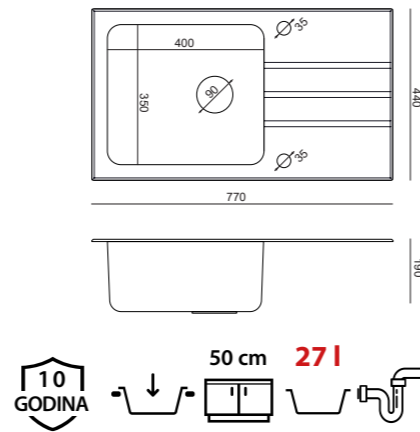

crni pokrov /  
čelično korito i elementi:  
ST3564SC1BS

dimenzije: 640x440x190mm  
cijena: **2 478,85 kn**  
329 €

JACK 111 + NAOMI

crni pokrov /  
čelično korito i elementi:  
ST3577SC3BS\_BW7059CZP

dimenzije: 770x440x190mm  
cijena: 2 780,23 kn  
369 €