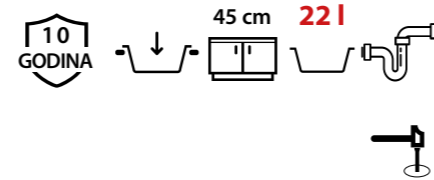

CHRISTIAN 116

Preporučamo
ocjeđivač:

željezo
R4332_BS

crno
R4332_BLM

power
color

dimenzije:
600x450x185mm

cijena:
1 197,99 kn
159 €