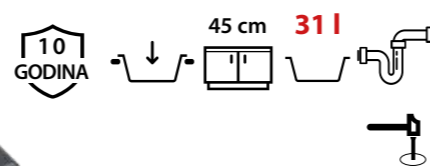

OWEN 111 + nano PVD

OWEN 111

snow white /
zlatni elementi:
HQO7650U1_PVDG1

black diamond /
zlatni elementi:
HQO7650U8_PVDG1

silver stone /
zlatni elementi:
HQO7650U5_PVDG1

pure carbon /
zlatni elementi:
HQO7650U7_PVDG1

model dostupan od veljače 2023

Sifon
Push-2-Open

dimenzije:
760x500x215mm
cijena:
2 403,51 kn
319 €

dimenzije:
760x500x215mm
cijena:
2 554,20 kn
339 €

model dostupan od veljače 2023

snow white /
čelični elementi:
HQO7650U1_BS

black diamond /
čelični elementi:
HQO7650U8_BS

silver stone /
čelični elementi:
HQO7650U5_BS

pure carbon /
čelični elementi:
HQO7650U7_BS