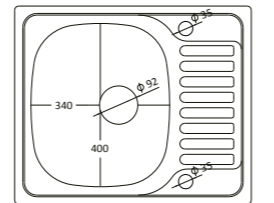

dimenzije: 490x490x180mm  
cijena: 1 424,02 kn 189 €

CLINT 211

SteelQ PVD bakar:  
HB7112PVDBSC1

dimenzije: 570x450x180mm  
cijena: 1 273,33 kn 169 €

BEST PRICE

CLINT 211

SteelQ PVD zlato:  
HB7112PVDBSG1

dimenzije: 570x450x180mm  
cijena: 1 273,33 kn 169 €

BEST PRICE

SILVESTER 116

SteelQ PVD bakar:  
HB7201PVDBSC1

dimenzije: 580x485x180mm  
cijena: 1 650,06 kn 219 €

KEVIN 116

SteelQ PVD zlato:  
HD5848PVDBSG1\_K

dimenzije: 580x485x180mm  
cijena: 1 650,06 kn 219 €