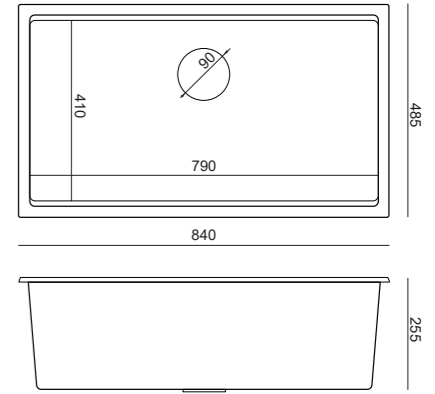

CLARK 840

CLARK 840

Za pričvršćivanje u tanke radne ploče preporučujemo stranicu 261

dimenzije: 840x485x255mm
cijena: 3 006,27 kn
399 €

Za pričvršćivanje u tanke radne ploče preporučujemo stranicu 261

dimenzije: 840x485x255mm
cijena: 3 006,27 kn
399 €

Za CLARK modele preporučujemo: