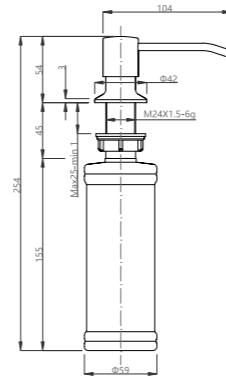

▲  
cijena:  
**745,92 kn**  
99 €

kapacitet:  
500 ml

▼  
cijena:  
**595,23 kn**  
79 €

Antarctik

KEIRA

PODESIVA KOŠARA

bakreni nano PVD:  
MFS1001PC

zlatni nano PVD:  
MFS1001PG