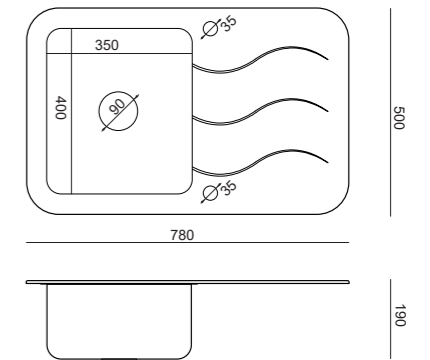

Sifon  
Push-2-Open

dimenzije:  
620x500x190mm  
cijena:  
**3 156,96 kn**  
419 €

Hvitserkur, poluotok Vatnsnes, Island

**Za FORD modele preporučujemo:**

**GLEN 211**

**GLEN 211**

dimenzije:  
780x500x190mm