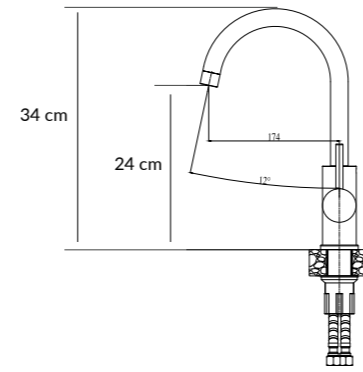

bijeli sjaj:
3323502_BIP