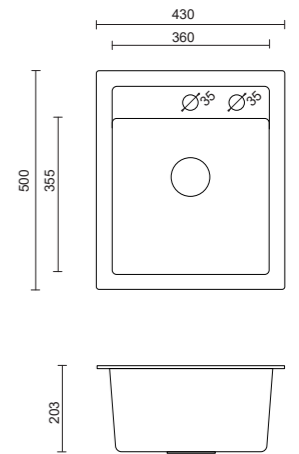

crno zlato /  
zlatni elementi:  
ART5047G1BP\_3323503PVDG1\_D

dimenzije:  
500x470x185mm  
cijena:  
**2 704,89 kn**  
359 €

JOHNNY 100 + MAGGIE + dozator

bakar /  
bakreni elementi:  
ART4350C1\_3323503PVDC1\_D