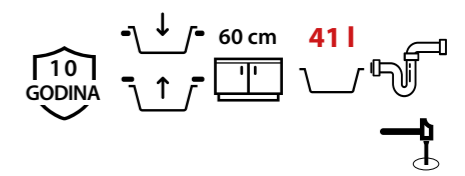

snow white /
bakreni elementi:
HCQB6054U1_PVDC1

dimenzije:
595 x 540 x 205mm
cijena:
2 403,51 kn
319 €