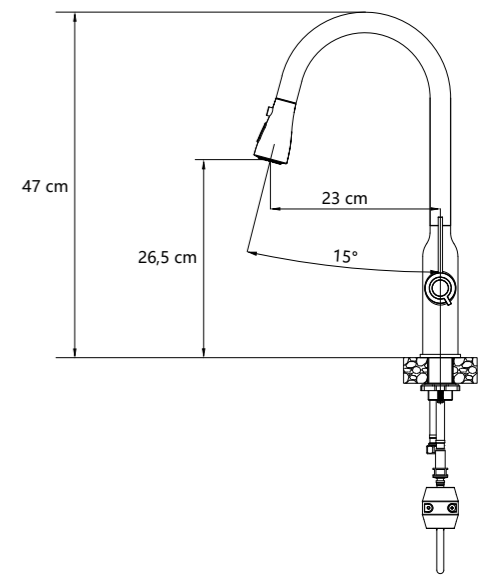

JESSICA **Qline**

Qline JESSICA

čisti ugljik /
bakreni nano PVD:
3573591_BLMPVDC1

snježno bijela /
bakreni nano PVD:
3573591_WHMPVDC1

pure carbon /
zlatni nano PVD:
3573591_BLMPVDG1

snježno bijela /
zlatni nano PVD:
3573591_WHMPVDG1

u svim verzijama

visina izljeva: 26,5 cm
visina slavine: 47 cm
cijena: **2 177,47 kn**
289 €

bakreni nano PVD:
3573591_PVDC1

zlatni nano PVD:
3573591_PVDG1

pure carbon:
3573591_BLMQS

SteelQ:
3573591_BS

u svim verzijama

visina izljeva: 26,5 cm
visina slavine: 47 cm
cijena: **2 252,82 kn**
299 €

visina izljeva: 26,5 cm
visina slavine: 47 cm
cijena: **2 026,78 kn**
269 €

visina izljeva: 26,5 cm
visina slavine: 47 cm
cijena: **1 876,09 kn**
249 €