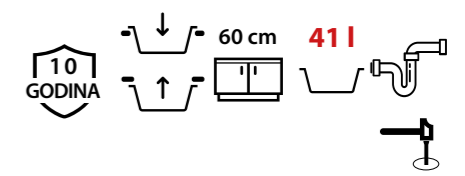

black diamond /
čelični elementi:
HCQB6054U8_BS