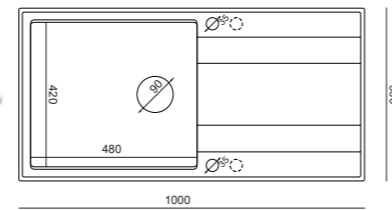

Sifon
Push-2-Open

dimenzije:
1000x500x210mm
cijena:
2 930,92 kn
389 €