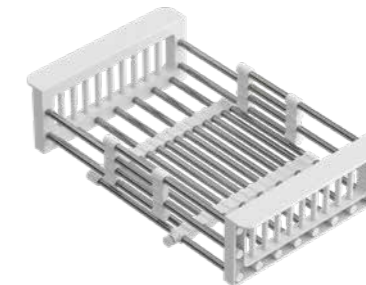

KEIRA

PODESIVA KOŠARA

kapacitet:
320 ml

cijena:
293,85 kn
39 €

kapacitet:
320 ml

cijena:
218,50 kn
29 €

kapacitet:
320 ml

cijena:
143,16 kn
19 €

cijena:
188,36 kn
25 €