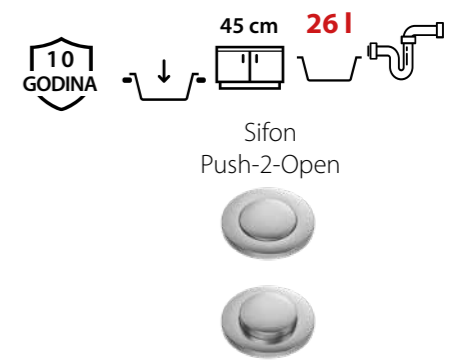

dimenzije:
780x500x190mm
cijena:
3 533,68 kn
469 €