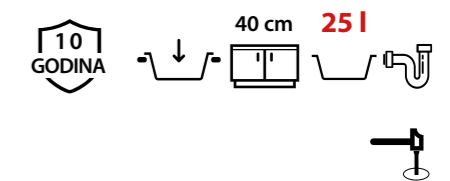

JOHNNY 100

crno točkasto /
čelični elementi:
HCQJ4350CZK

Preporučamo
ocjeđivač:

dimenzije:
430 x 500 x 203mm
cijena:
1 273,33 kn
169 €

riječni pijesak /
čelični elementi:
HCQJ4350BEZK

JOHNNY 90

crno točkasto /
čelični elementi:
HCQJ3950CZK

Preporučamo
ocjeđivač:

riječni pijesak /
čelični elementi:
HCQJ3950BEZK

dimenzije:
390x500x200mm
cijena:
1 197,99 kn
159 €