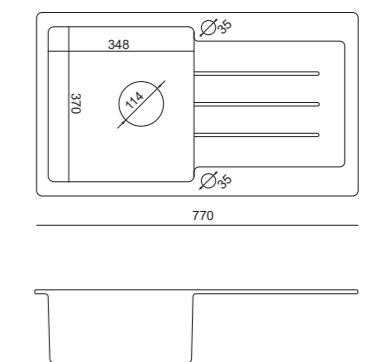

JOHNNY 111 Pure Carbon Limited Edition

pure carbon:
HCQJ7744BLM_BDR_PC

dimenzije:
770x440x185mm
cijena:
2 102,13 kn
279 €

JOHNNY 116 Pure Carbon Limited Edition

čisti ugljik:
HCQJ6044BLM_BDR_PC

dimenzije:
600x440x185mm
cijena:
2 026,78 kn
269 €

JOHNNY 111

crno točkasto /
čelični elementi:
HCQJ7744CZK

Preporučamo
ocjeđivač:

srebrni kamen /
čelični elementi:
HCQJ7744SZK

riječni pijesak /
čelični elementi:
HCQJ7744BEZK

dimenzije:
770x440x185mm
cijena:
1 348,68 kn
179 €