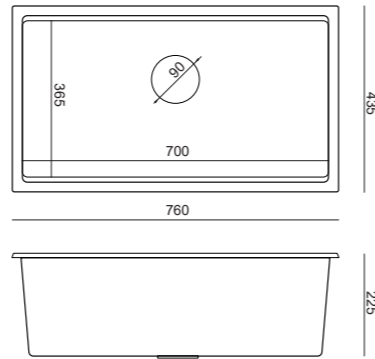

Za pričvršćivanje u tanke radne ploče preporučujemo stranicu 261

dimenzije: 760 x 435 x 225mm
cijena: 3 006,27 kn
399 €