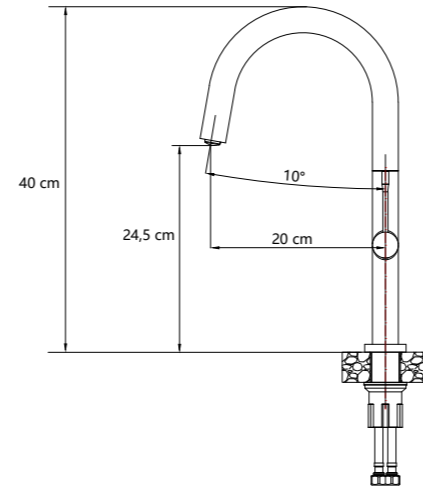

grafit metal PVD /
bakreni nano PVD:
3623522_T1PVDC1

pure carbon /
bakreni nano PVD:
3623522_BLMPVDC1