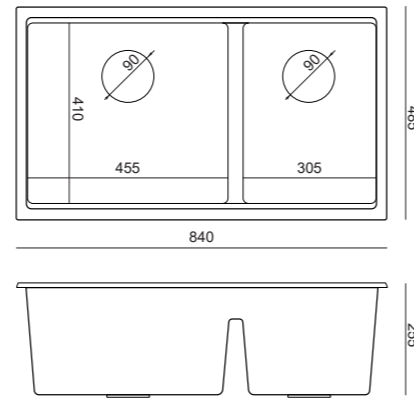

concrete:
BM3319102U-GR-BS

Za pričvršćivanje u tanke radne ploče preporučujemo stranicu 261

dimenzije: 840x485x255mm
cijena: 3 232,30 kn
429 €