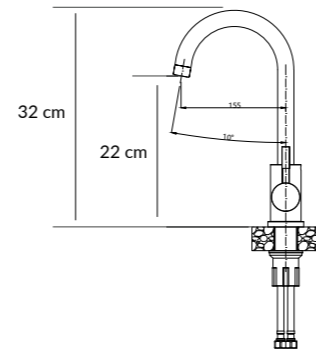

KATE

KATE

krom:
3623500_CR

visina izljeva: 22 cm
visina slavine: 32 cm
cijena:
670,57 kn
89 €

SteelQ:
3623500_BS