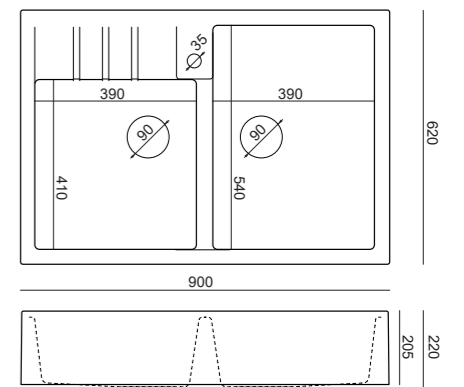

BILL 120 + nano PVD

Nova korita s 12% većim kapacitetom!

Nova korita s 12% većim kapacitetom!

BILL 120 + nano PVD

dimenzije:
900x620x220mm
cijena:
3 759,72 kn
499 €

dimenzije:
900x620x220mm
cijena:
3 759,72 kn
499 €

reddot winner 2022

Za BILL modele preporučujemo: