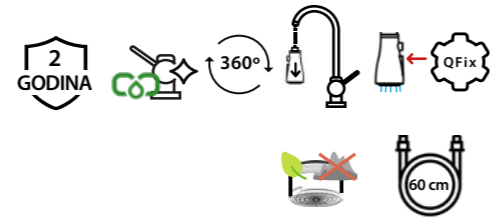

grafit metal PVD /
zlatni nano PVD:
3623521_T1PVDG1