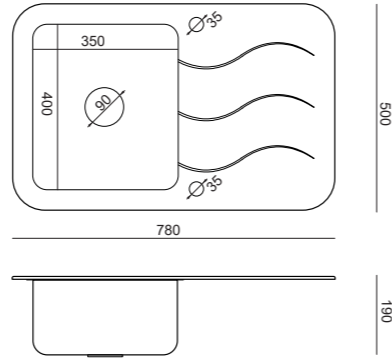

cijena:  
**5 115,93 kn**  
679 €

dimenzije:  
780x500x190mm

cijena:  
**5 115,93 kn**  
679 €

**Za GLEN modele preporučujemo:**

GLEN 211 s GEMMA slavinom uz jezero :-)

**GLEN 211**

crni pokrov /  
čelično korito:  
HB8078SC3FBS\_P20