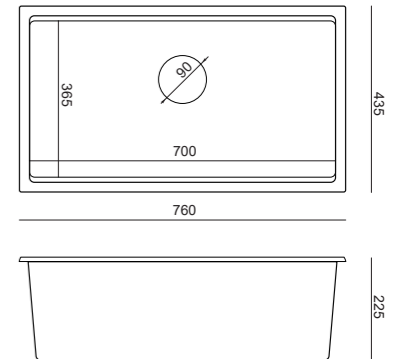

Za pričvršćivanje u tanke radne ploče preporučujemo stranicu 261

dimenzije: 760 x 435 x 225mm
cijena: 3 006,27 kn
399 €