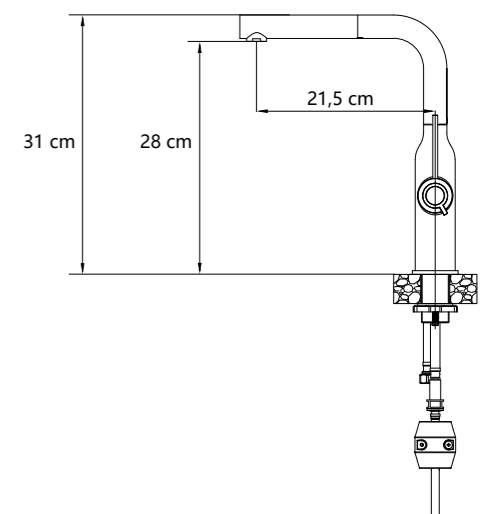

bakreni nano PVD:  
3573500\_PVDC1

zlatni nano PVD:  
3573500\_PVDG1

pure carbon:  
3573500\_BLMQS

SteelQ:  
3573500\_BS

visina izljeva: 28 cm  
visina slavine: 31 cm  
cijena:  
**2 177,47 kn**  
289 €

visina izljeva: 28 cm  
visina slavine: 31 cm  
cijena:  
**1 951,44 kn**  
259 €