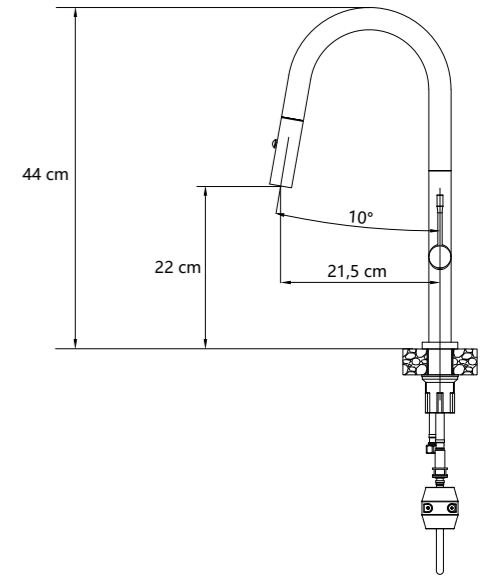

FELICITY Tline

Tline FELICITY

grafit metal PVD /
bakreni nano PVD:
3623521_T1PVDC1

pure carbon /
bakreni nano PVD:
3623521_BLMPVDC1

grafit metal PVD /
zlatni nano PVD:
3623521_T1PVDG1

pure carbon /
zlatni nano PVD:
3623521_BLMPVDG1

visina izljeva: 22 cm
visina slavine: 44 cm
cijena:
2 780,23 kn
369 €

visina izljeva: 22 cm
visina slavine: 44 cm
cijena:
2 554,20 kn
339 €

metalni grafit PVD:
3623521_T1

visina izljeva: 22 cm
visina slavine: 44 cm
cijena:
2 780,23 kn
369 €

pure carbon:
3623521_BLM

visina izljeva: 22 cm
visina slavine: 44 cm
cijena:
2 554,20 kn
339 €