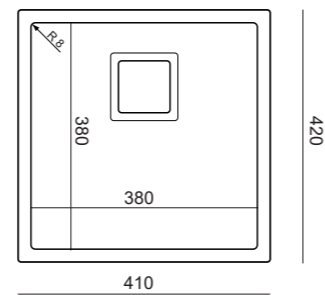

DAVID 40

snow white /
čelični elementi:
HQD4242U1-BS

black diamond /
čelični elementi:
HQD4242U8-BS

silver stone /
čelični elementi:
HQD4242U5-BS

pure carbon /
čelični elementi:
HQD4242U7-BS

Za pričvršćivanje u tanke radne ploče preporučujemo stranicu 261

Preporučamo
ocjeđivač:

željezo
R4332_BS

crno
R4332_BLM

dimenzije:
410x420x225mm

cijena:
1 800,75 kn
239 €

dimenzije:
410x420x225mm

cijena:
1 951,44 kn
259 €

Za DAVID modele preporučujemo: