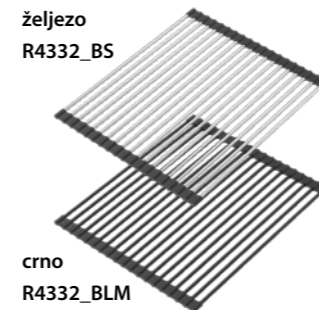

ALEC 50

black dotted /  
čelični elementi:  
HQA5340CZK

Za pričvršćivanje u tanke radne ploče preporučujemo stranicu 261

Preporučamo  
ocjeđivač:

silver stone /  
čelični elementi:  
HQA5340SZK

snow white /  
čelični elementi:  
HQA5340BIK