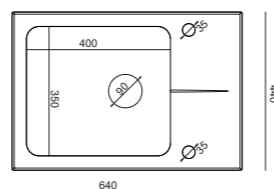

dimenzije: 640x440x190mm
cijena: **2 780,23 kn**
369 €