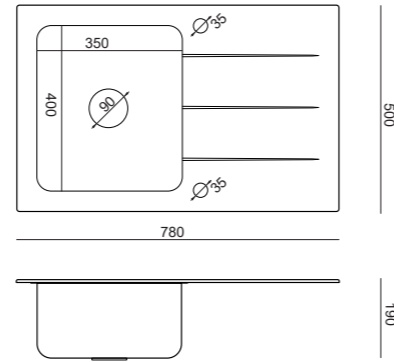

FORD 111

crni pokrov /
bakreno korito:
HB3578SC3C1_P20

crni pokrov /
zlatno korito:
HB3578SC3G1_P20

Sifon
Push-2-Open

dimenzije:
780x500x190mm

cijena:
4 889,89 kn

649 €

Ništa ne razvija inteligenciju kao putovanje.

Emile Zola

Za FORD modele preporučujemo:

bakar
R4332_PVDC

zlato
R4332_PVDG

Ocjeđivač

GEMMA

NATALIE

EMMA

JUDY

Poklopac
sifona