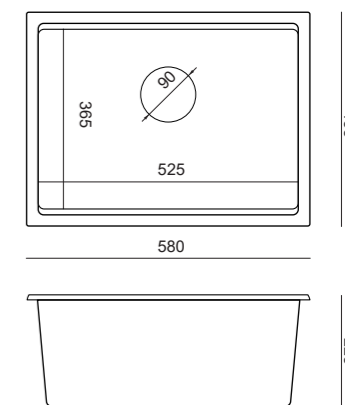

dimenzije:  
380x230x60mm

JUDY

**CLARK 580 + nano PVD**

onyx:  
BM5843221U-BL-PVDC1

concrete:  
BM5843221U-GR-PVDC1

Za pričvršćivanje u tanke radne ploče preporučujemo stranicu 261

dimenzije: 580x435x225mm  
cijena: **2 478,85 kn**  
329 €

**CLARK 580 + nano PVD**

Za pričvršćivanje u tanke radne ploče preporučujemo stranicu 261

dimenzije: 580x435x225mm  
cijena: **2 478,85 kn**  
329 €

**Za CLARK modele preporučujemo:**

HALEY

JODIE

EMMA

JUDY