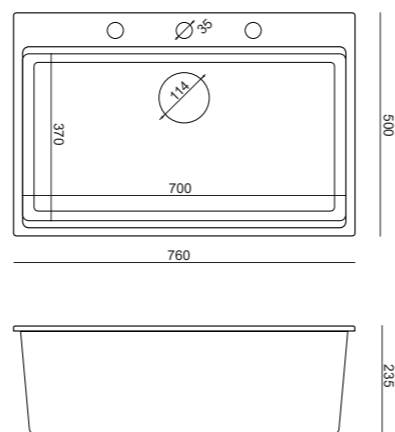

MARC 110 Workstation + nano PVD

MARC 110 Workstation

snow white /
zlatni elementi:
HQM7650U1_PVDG1

black diamond /
zlatni elementi:
HQM7650U8_PVDG1

silver stone /
zlatni elementi:
HQM7650U5_PVDG1

pure carbon /
zlatni elementi:
HQM7650U7_PVDG1

snow white /
čelični elementi:
HQM7650U1_BS

black diamond /
čelični elementi:
HQM7650U8_BS

silver stone /
čelični elementi:
HQM7650U5_BS

pure carbon /
čelični elementi:
HQM7650U7_BS