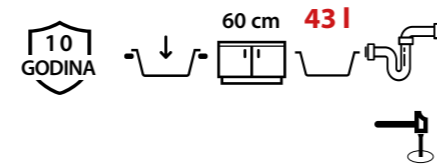

black diamond /
bakreni elementi:
HCQE58650U8_PVDC1_P20