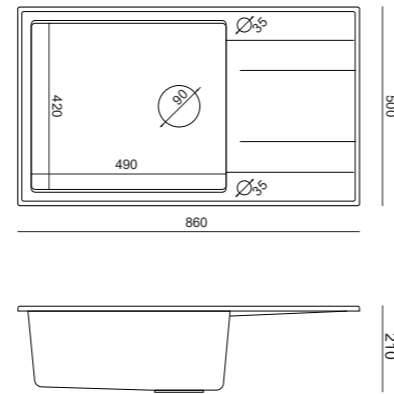

EVAN 136 XL + nano PVD

EVAN 136 XL + nano PVD

snow white /
bakreni elementi:
HCQE58650U1_PVDC1_P20