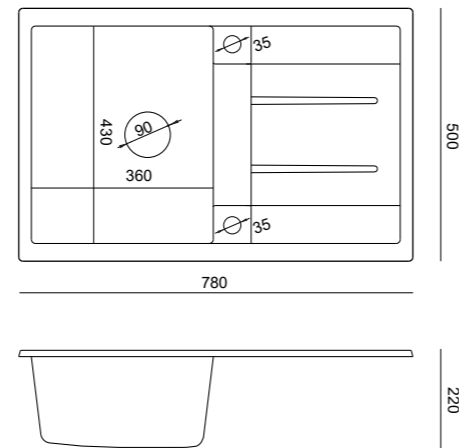

**dimenzije:**  
780 x 500 x 220  
/ 160mm

**▲**  
cijena:  
**2 554,20 kn**  
339 €

**MORGAN 111 + nano PVD**

**MORGAN 111 + nano PVD**

snow white /  
bakreni elementi:  
HB8203U1-C1\_P20

snow white /  
zlatni elementi:  
HB8203U1-G1\_P20