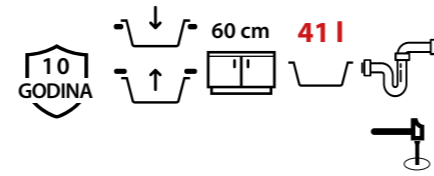

BILL 110 + nano PVD

black diamond /
bakreni elementi:
HCQB6054U8_PVDC1

dimenzije:
595 x 540 x 205mm
cijena:
2 403,51 kn
319 €