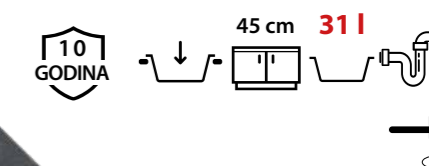

## OWEN 111 + nano PVD

Sifon  
Push-2-Open

dimenzije:  
760x500x215mm

cijena:  
**2 403,51 kn**  
319 €

dimenzije:  
760x500x215mm

cijena:  
**2 554,20 kn**  
339 €

**OWEN 111 + nano PVD**

**OWEN 111**