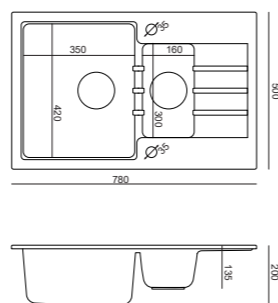

black dotted /
čelični elementi:
HCQP7850CZK