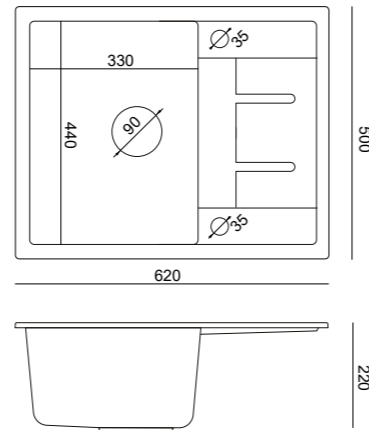

Sifon
Push-2-Open

dimenzije:
620x500x220mm
cijena:
1 876,09 kn
249 €

dimenzije:
620x500x220mm
cijena:
2 026,78 kn
269 €