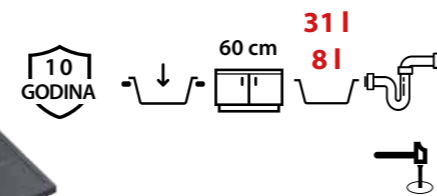

Sifon  
Push-2-Open

black diamond /  
čelični elementi:  
HQE5510050U8\_BS\_P20

silver stone /  
čelični elementi:  
HQE5510050U5\_BS\_P20

dimenzije:  
1000 x 500 x 210  
/ 160mm  
cijena:  
**2 704,89 kn**  
359 €