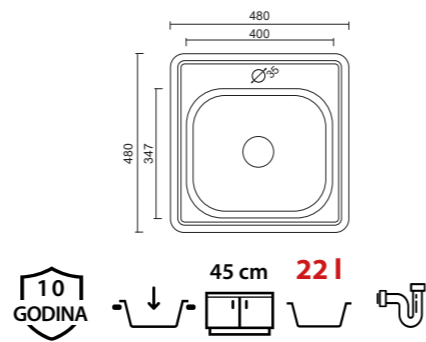

dimenzije:
480x480x160mm