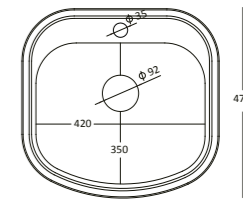

dimenzije: 490x490x180mm  
cijena: 1 424,02 kn 189 €

CLINT 211

SteelQ PVD bakar:  
HB7112PVDBSC1

dimenzije: 570x450x180mm  
cijena: 1 273,33 kn 169 €

BEST PRICE

CLINT 211

SteelQ PVD zlato:  
HB7112PVDBSG1

dimenzije: 570x450x180mm  
cijena: 1 273,33 kn 169 €

BEST PRICE

SILVESTER 116

SteelQ PVD bakar:  
HB7201PVDBSC1

dimenzije: 580x485x180mm  
cijena: 1 650,06 kn 219 €

KEVIN 116

SteelQ PVD zlato:  
HD5848PVDBSG1\_K

dimenzije: 580x485x180mm  
cijena: 1 650,06 kn 219 €

RAY 110

SteelQ PVD bakar:  
HB7701PVDBSC1

dimenzije: 490x470x180mm  
cijena: 1 499,37 kn 199 €

RAY 110

SteelQ PVD zlato:  
HB7701PVDBSG1

dimenzije: 490x470x180mm  
cijena: 1 499,37 kn 199 €