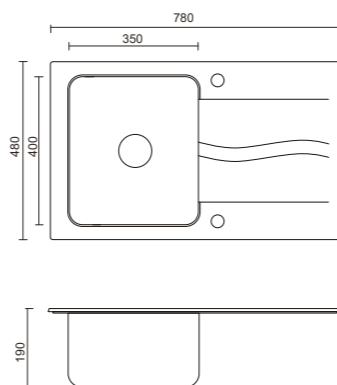

MICHAEL 111 HardRock Fusion

EDWARD 111 HardRock Fusion

onyx /
čelično korito i elementi:
FUS_M7848CZ