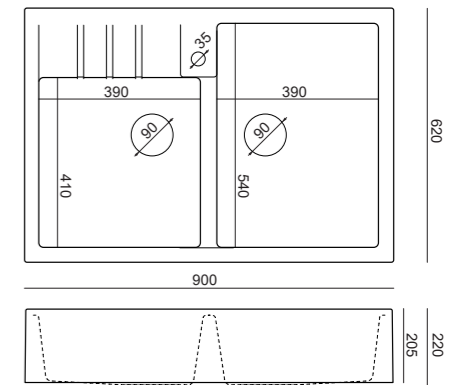

BILL 120

Nova korita s 12% većim kapacitetom!

Nova korita s 12% većim kapacitetom!

BILL 120

black diamond /
čelični elementi:
HCQB9062U8_BS

pure carbon /
čisti ugljikovi elementi:
HCQB9062U7_BLM