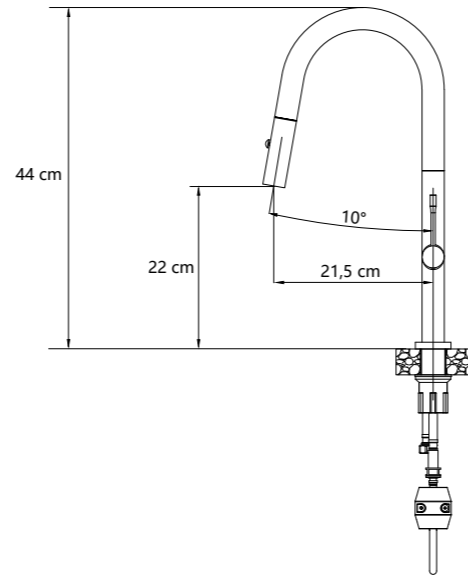

FELICITY Tline

Tline FELICITY

grafit metal PVD /
bakreni nano PVD:
3623521_T1PVDC1

pure carbon /
bakreni nano PVD:
3623521_BLMPVDC1