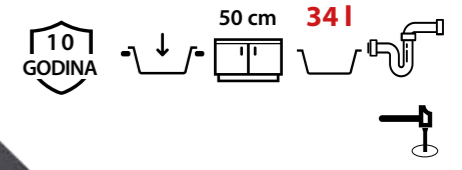

EVAN 111 + nano PVD

EVAN 111 + nano PVD

snow white /
bakreni elementi:
HCQE8650U1_PVDC1_P20

Sifon
Push-2-Open

black diamond /
bakreni elementi:
HCQE8650U8_PVDC1_P20

silver stone /
bakreni elementi:
HCQE8650U5_PVDC1_P20

pure carbon /
bakreni elementi:
HCQE8650U7_PVDC1_P20

dimenzije:
860x500x210mm
cijena:
2 478,85 kn
329 €

dimenzije:
860x500x210mm
cijena:
2 629,54 kn
349 €

snow white /
zlatni elementi:
HCQE8650U1_PVDG1_P20

Sifon
Push-2-Open

black diamond /
zlatni elementi:
HCQE8650U8_PVDG1_P20

silver stone /
zlatni elementi:
HCQE8650U5_PVDG1_P20

pure carbon /
zlatni elementi:
HCQE8650U7_PVDG1_P20

dimenzije:
860x500x210mm
cijena:
2 478,85 kn
329 €

dimenzije:
860x500x210mm
cijena:
2 629,54 kn
349 €