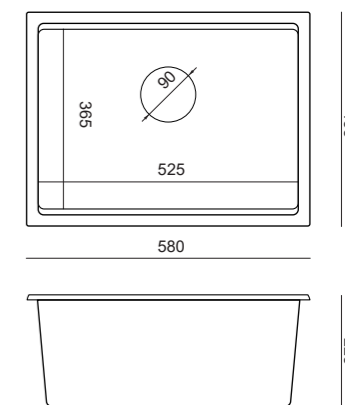

CLARK 580

CLARK 580

Za pričvršćivanje u tanke radne ploče preporučujemo stranicu 261

dimenzije: 580x435x225mm
cijena: **2 252,82 kn**
299 €

Za pričvršćivanje u tanke radne ploče preporučujemo stranicu 261

dimenzije: 580x435x225mm
cijena: **2 252,82 kn**
299 €

Za CLARK modele preporučujemo:

Daska za rezanje

Ocjeđivač

Cjedilo