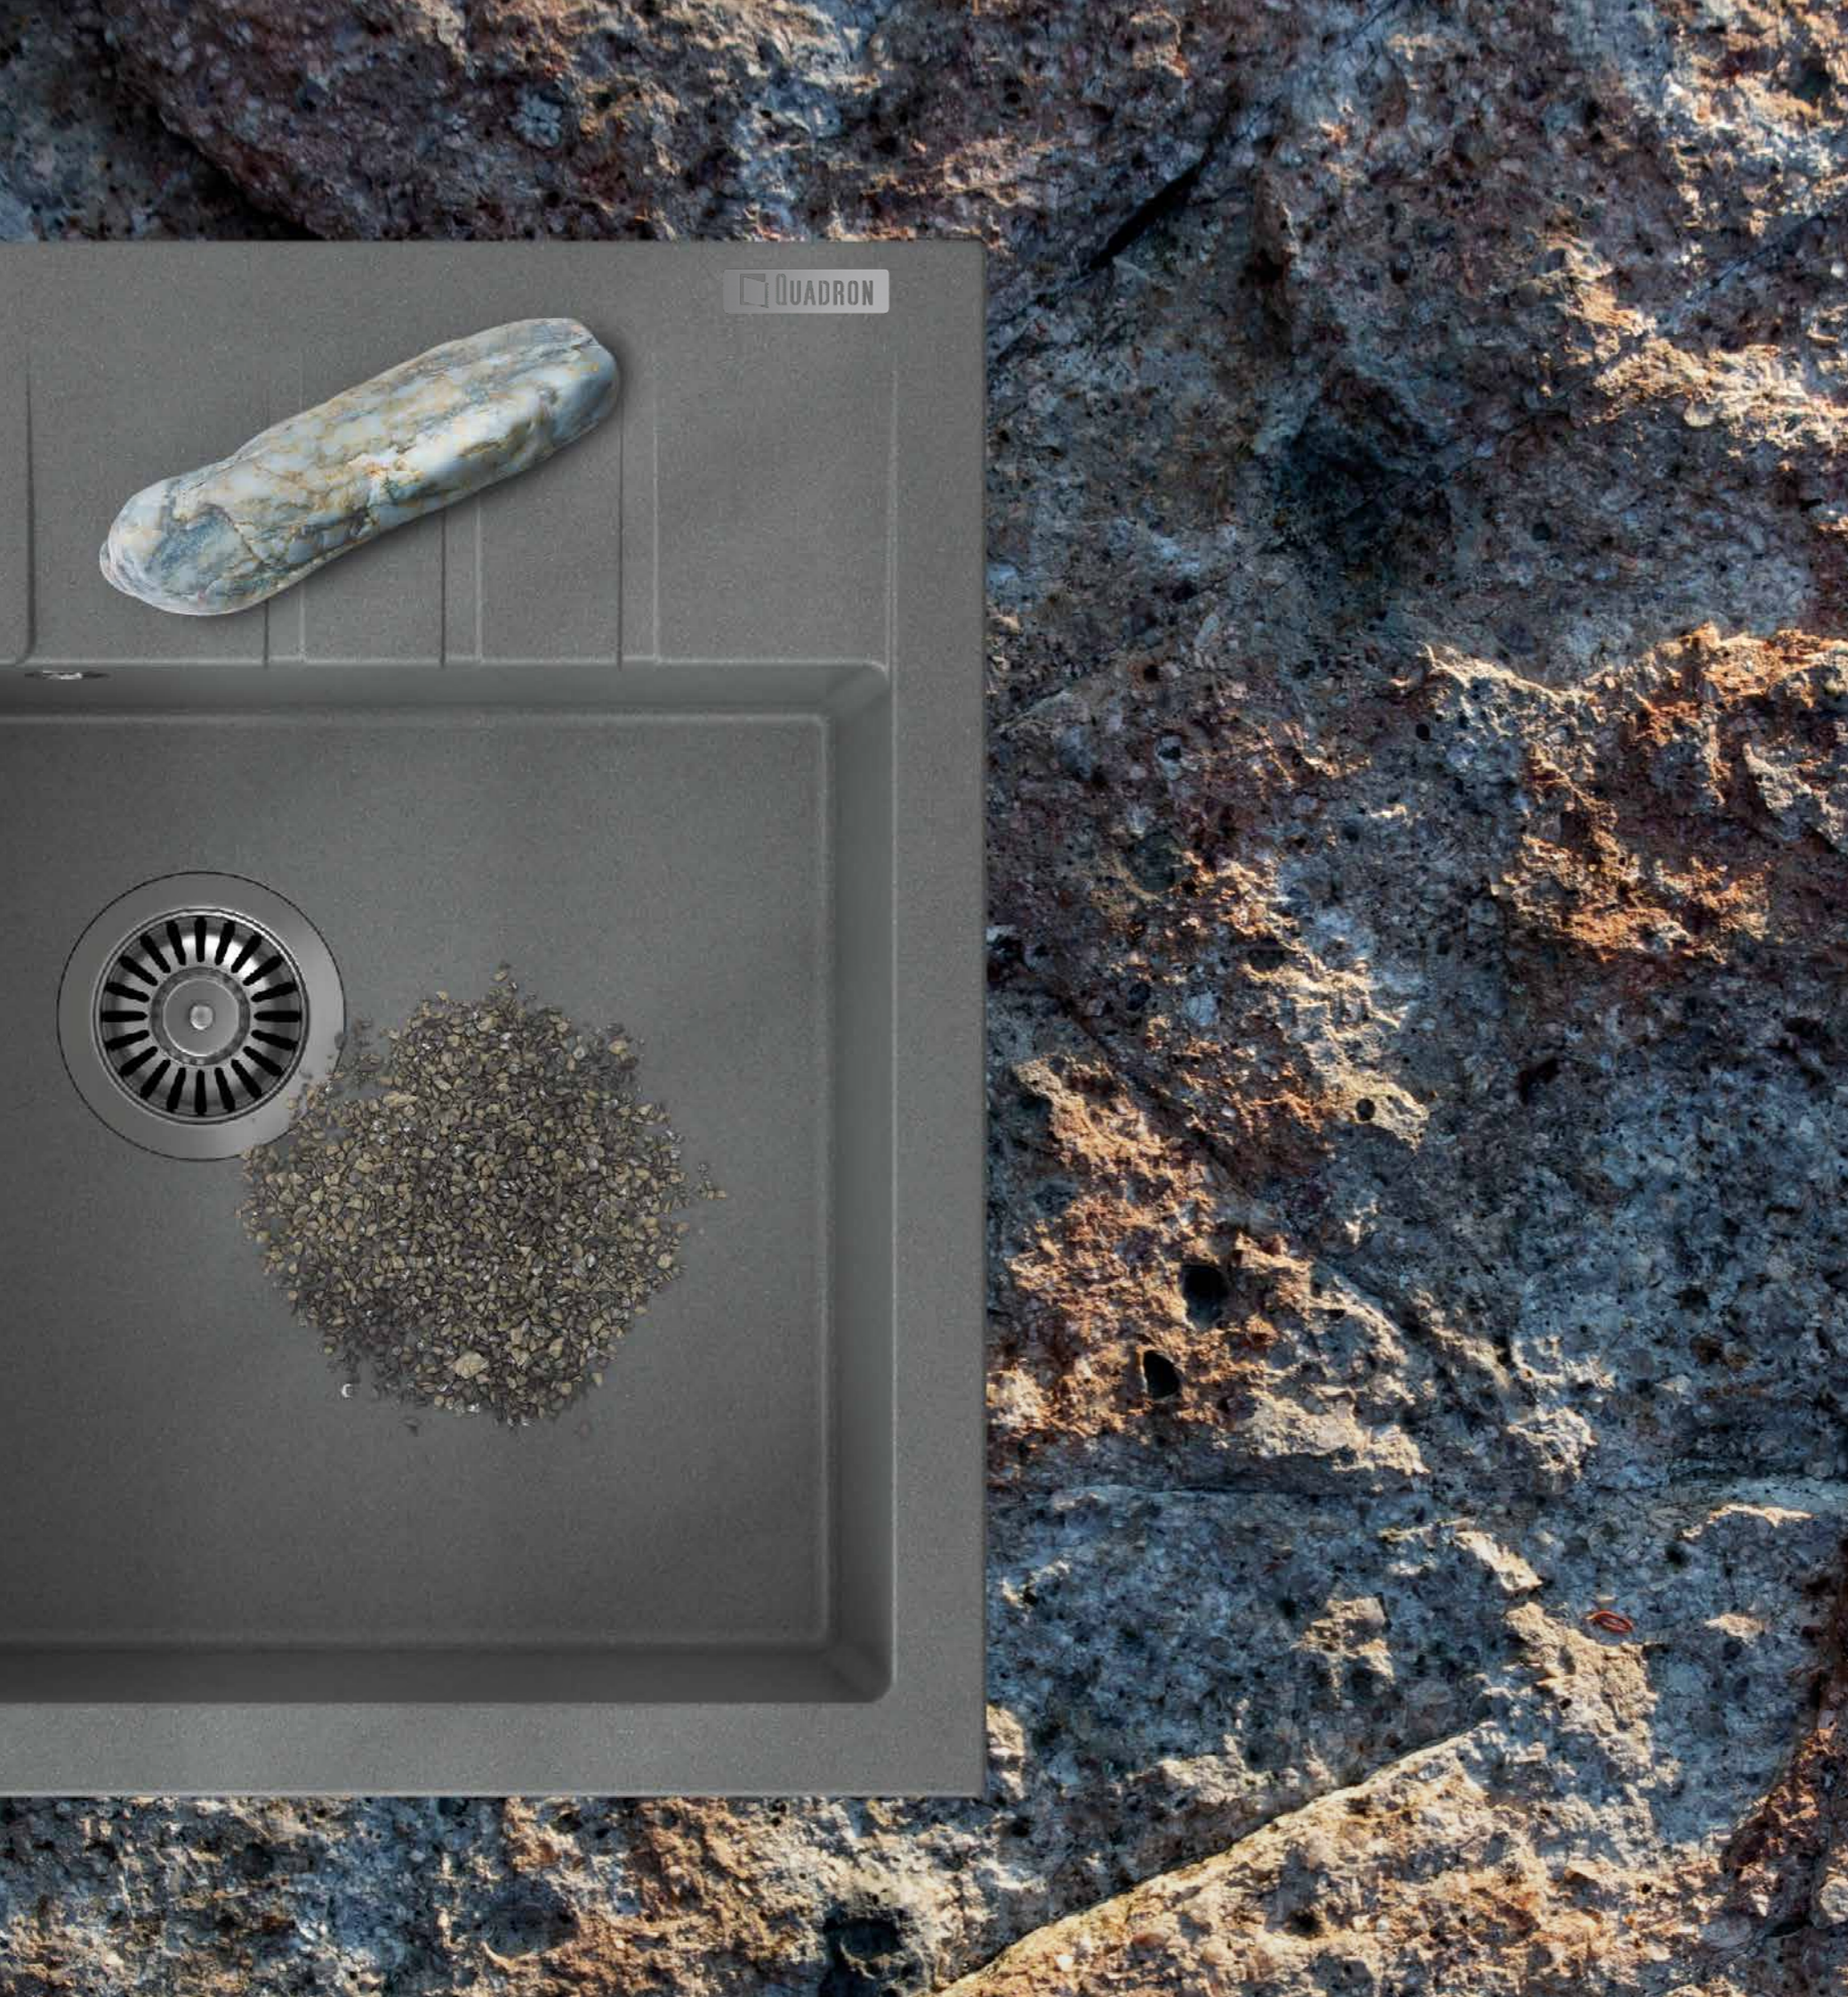

## GRANITEQ

GraniteQ sudoperi izrađeni su od finih granitnih čestica (75-80% finalnog proizvoda) – spojenih visokokvalitetnim vezivom – zahvaljujući čemu ih odlikuje iznimna čvrstoća i otpornost na različite temperature i prirodu radova koji se izvode unutar istih. GraniteQ je dostupan u prelijepnim bojama dobivenim zahvaljujući dodatku metalnih čestica. I najzahtjevniji korisnici bit će zadovoljni kada će rasvjeta iznad pulta kuhinju zasjati nježnim sjajem svog novog "nakita". Taj efekt pojačavaju dodaci od nehrđajućeg čelika presvučeni PVD tehnologijom - u boji zlata i bakra. Granitni sudoperi Quadron ugodno su glatki i nježni na dodir, što je također važno za održavanje čistoće i higijene.