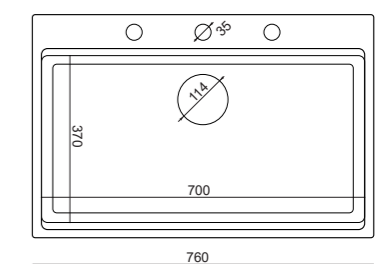

### Uključeno:

Sifon Push-2-Open      Dispenser

Daska za rezanje      Poklopac sifona

dimenzije:  
760 x 500 x 235 mm      cijena:  
**3 533,68 kn**  
469 €

dimenzije:  
760x500x235mm      cijena:  
**3 759,72 kn**  
499 €