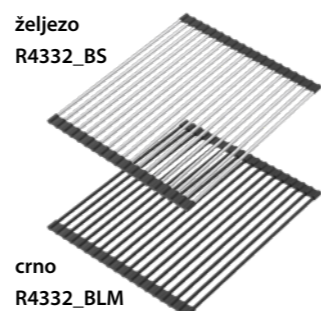

Preporučamo
ocjeđivač: