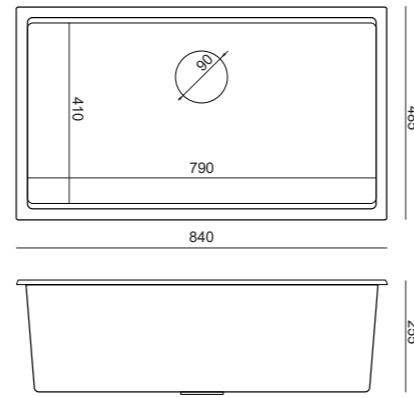

CLARK 840 + nano PVD

Za pričvršćivanje u tanke radne ploče preporučujemo stranicu 261

dimenzije: 840x485x255mm
cijena: **3 232,30 kn**
429 €

CLARK 840 + nano PVD

Za pričvršćivanje u tanke radne ploče preporučujemo stranicu 261

dimenzije: 840x485x255mm
cijena: **3 232,30 kn**
429 €

Za CLARK modele preporučujemo: