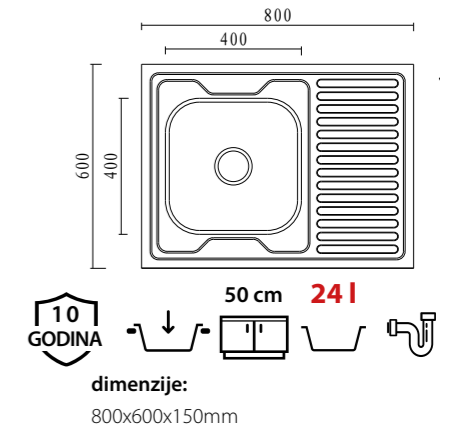

ne uključuje nosače za montažu

dimenzije:  
770x500x160mm

dimenzije:  
570x450x160mm

dimenzije:  
490x490x160mm

dimenzije:  
800x600x150mm