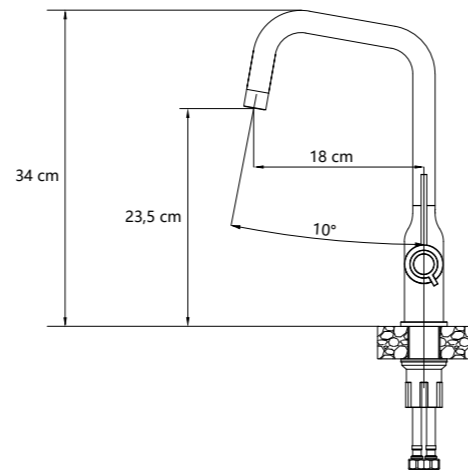

NATALIE **Qline**

Qline NATALIE

čisti ugljik /
bakreni nano PVD:
3523501_BLMPVDC1

bakreni nano PVD:
3523501_PVDC1