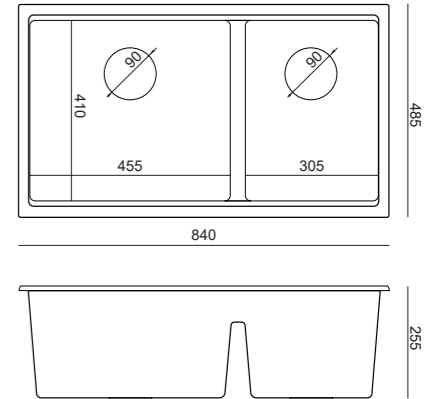

**60 cm**

**80 cm**

**90 cm**

	<b>Morgan 156</b> 78 x 50 cm stranica 137
	<b>Evan 136XL</b> 86 x 50 cm stranica 116
	<b>Marc 110</b> 76 x 50 cm stranica 99
	<b>Burt 110</b> 76 x 49 cm stranica 192
	<b>Clark 760</b> 76 x 43.5 cm stranica 32
	<b>Clark 840</b> 84 x 48.5 cm stranica 26
	<b>Clark 842</b> 84 x 48.5 cm stranica 20
	<b>Bill 120</b> 90 x 62 cm stranica 86

dimenzije: 840x485x255mm  
cijena: **3 458,34 kn**  
459 €

alabaster:  
BM3319102U-WH-PVDC1

Za pričvršćivanje u tanke radne ploče preporučujemo stranicu 261

dimenzije: 840x485x255mm  
cijena: **3 458,34 kn**  
459 €