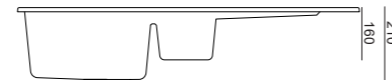

EVAN 156

Za EVAN modele preporučujemo:

snow white /
čelični elementi:
HQE510050U1_BS_P20

Sifon
Push-2-Open