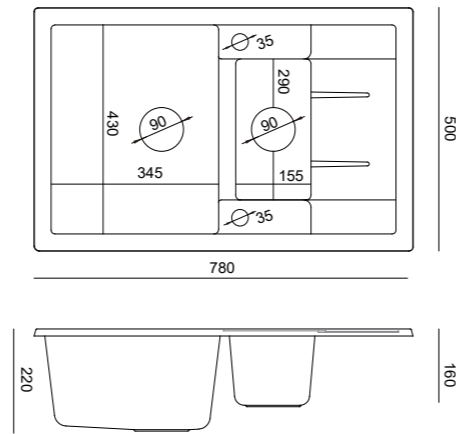

Sifon
Push-2-Open

dimenzije:
780 x 500 x 220
/ 160mm

▲
cijena:
2 629,54 kn
349 €

dimenzije:
780 x 500 x 220
/ 160mm

▲
cijena:
2 855,58 kn
379 €