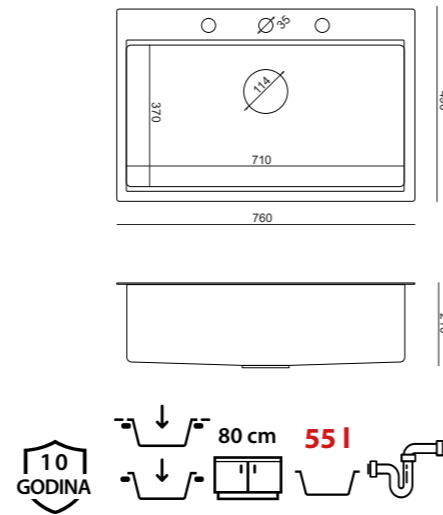

BURT 110 Work station

BURT Workstation

MF76050BS