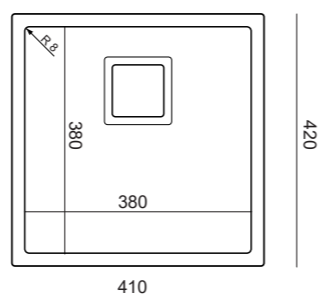

DAVID 40 + nano PVD

DAVID 40 + nano PVD