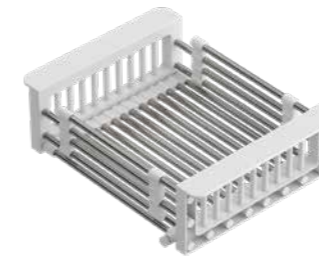

čelične / bijele ručke:
B3821_WHM