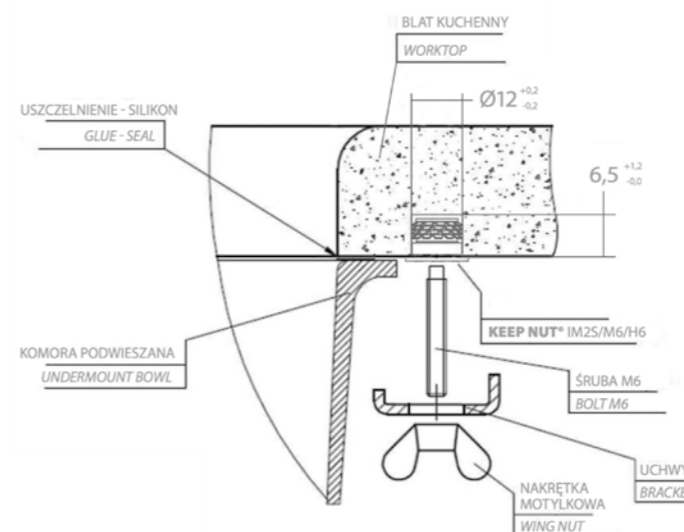

DVOFUNKCIONALNI POKRETNI PERLATOR/NAVOJ

pure carbon:
AER_3623500_BLM

- smanjenje potrošnje vode
- promjena mlaza za tuširanje
- omogućavanje kugličnog zgloba
- kontrola vodenog mlaza
- unutarnji navoj M22x1
- brza i laka montaža

cijena:
97,95 kn
13 €

SteelQ:
AER_3623500_BS

- smanjenje potrošnje vode
- promjena mlaza za tuširanje
- omogućavanje kugličnog zgloba
- kontrola protoka vode
- unutarnji navoj M22x1
- brza i laka montaža

cijena:
82,88 kn
11 €

PODMONTIRANI SUSTAVI ZA PRIČVRŠĆIVANJE KORITA

kompletan komplet za podgradna korita posude s Keep-Nut umetcima (4 kom):
7070031_4_KN

cijena:
263,71 kn
35 €

set od 4 umetka Keep-Nut s navojem M6:
7070032_4_KN

cijena:
165,76 kn
22 €

KEEP-NUT®

kompletan standardni kit za ugradbena korita posude (6 kom):
7070031_6

cijena:
128,09 kn
17 €