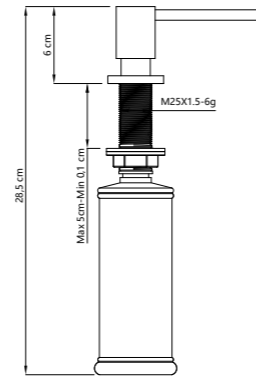

EMMA

bakreni nano PVD:  
MFT002-PVDC

zlatni nano PVD:  
MFT002-PVDG

metalni grafit PVD:  
MFT002-GM

pure carbon:  
MFT002-BLM

kapacitet:  
500 ml

▲ cijena:  
**715,78 kn**  
95 €

▲ kapacitet:  
500 ml