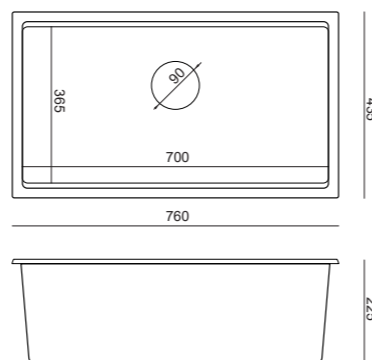

Za pričvršćivanje u tanke radne ploče preporučujemo stranicu 261

dimenzije: 760 x 435 x 225mm
cijena: **2 780,23 kn**
369 €