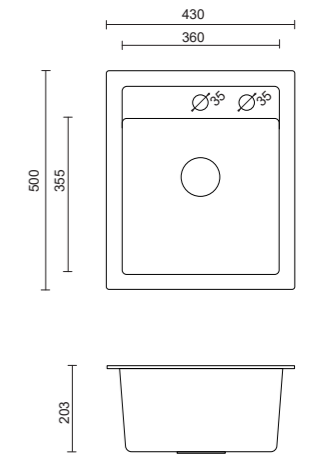

bakar /
bakreni elementi:
ART4350C1_3323502_PVDBSC1_D