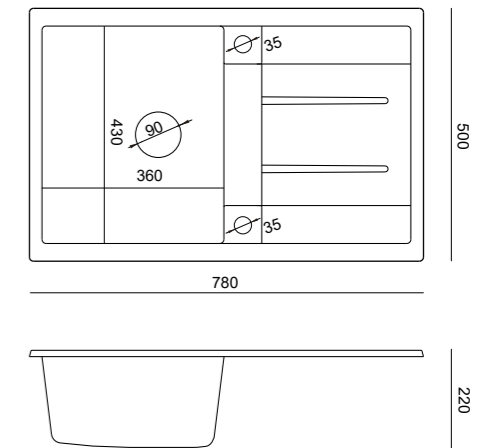

**dimenzije:**  
780 x 500 x 220  
/ 160mm

**▲**  
cijena:  
**2 554,20 kn**  
339 €

**MORGAN 111 + nano PVD**

**MORGAN 111 + nano PVD**

snow white /  
bakreni elementi:  
HB8203U1-C1\_P20

snow white /  
zlatni elementi:  
HB8203U1-G1\_P20