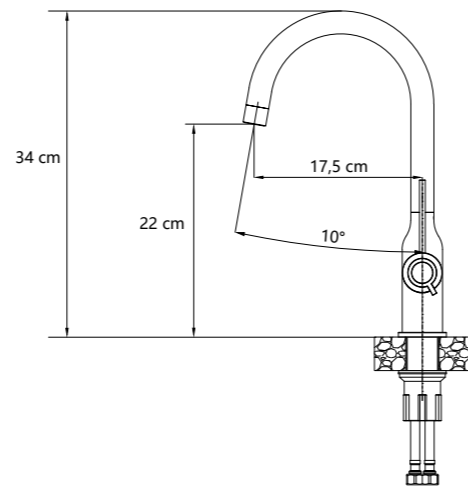

visina izljeva: 23,5 cm  
visina slavine: 3 4 cm  
cijena: **1 499,37 kn**  
199 €

INGRID **Q**line

**Q**line INGRID

čisti ugljik /  
bakreni nano PVD:  
3523500\_BLMPVDC1

bakreni nano PVD:  
3523500\_PVDC1