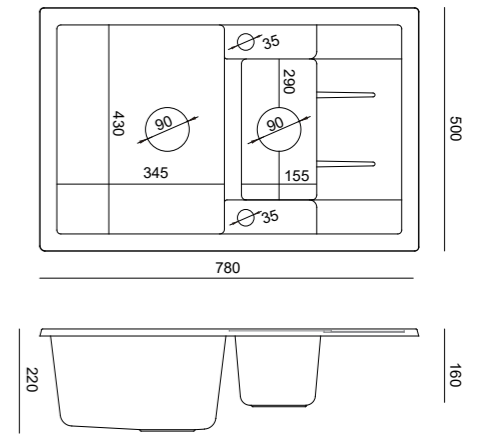

Sifon
Push-2-Open

dimenzije:
780 x 500 x 220
/ 160mm

▲
cijena:
2 403,51 kn
319 €

dimenzije:
780 x 500 x 220
/ 160mm

▲
cijena:
2 554,20 kn
339 €