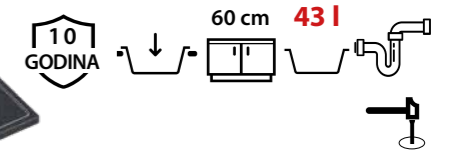

EVAN 146 XL + nano PVD

Sifon
Push-2-Open

dimenzije:
1000x500x210mm
cijena:
2 930,92 kn
389 €

dimenzije:
1000x500x210mm
cijena:
3 156,96 kn
419 €

EVAN 146 XL

Sifon
Push-2-Open

dimenzije:
1000x500x210mm
cijena:
2 629,54 kn
349 €

Power Color sifon
Push-2-Open

pure carbon /
komponente čistog ugljika:
HCQE10050U7_BLM_P20

dimenzije:
1000x500x210mm
cijena:
3 006,27 kn
399 €