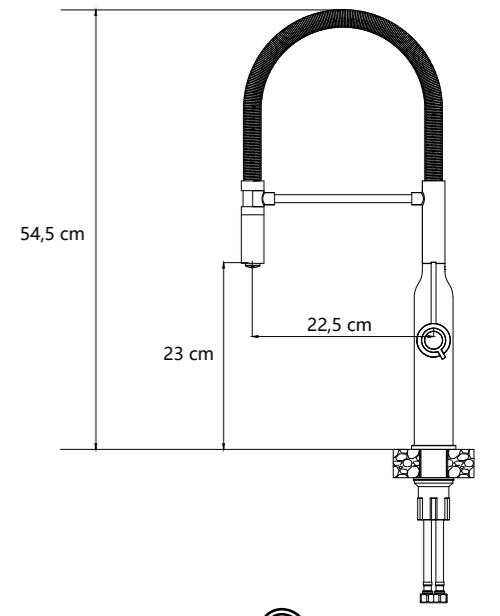

visina izljeva: 23 cm
visina slavine: 54,5 cm
cijena: **2 780,23 kn**
369 €

bakreni nano PVD:
3523527_PVDC1