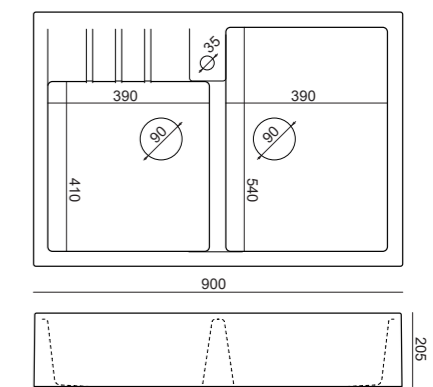

BILL 120 + nano PVD

dimenzije: 900x620x220mm
cijena: 3 759,72 kn
499 €

reddot winner 2022