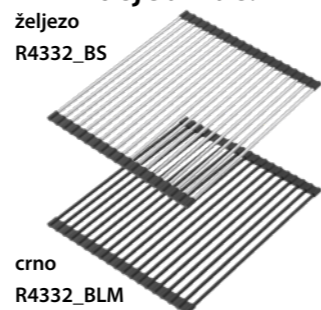

Preporučamo
ocjeđivač:

silver stone /
čelični elementi:
HCQP7850SZK