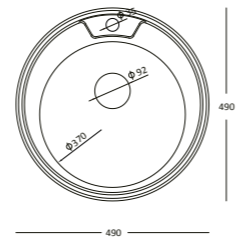

CLINT 210

SteelQ PVD bakar:
HB7104PVDBSC1

dimenzije: 490x490x180mm
cijena: 1 424,02 kn 189 €