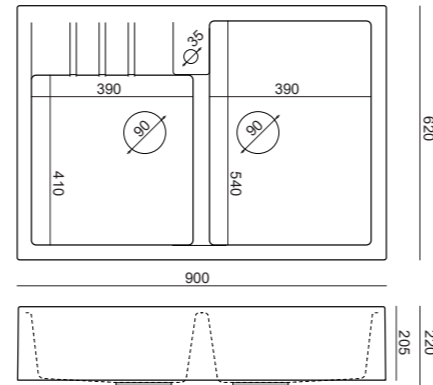

BILL 120

Nova korita s 12% većim kapacitetom!

Nova korita s 12% većim kapacitetom!

BILL 120

black diamond /
čelični elementi:
HCQB9062U8_BS

pure carbon /
čisti ugljikovi elementi:
HCQB9062U7_BLM