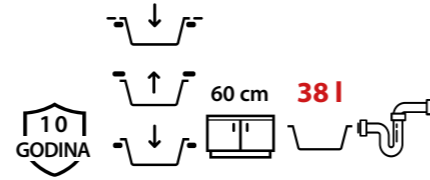

umetak:
MF5444BS_I

donji dio:
MF5444BS_U

Za pričvršćivanje u tanke radne ploče preporučujemo stranicu 261

dimenzije: 540x440x190mm
cijena: **2 252,82 kn**
299 €