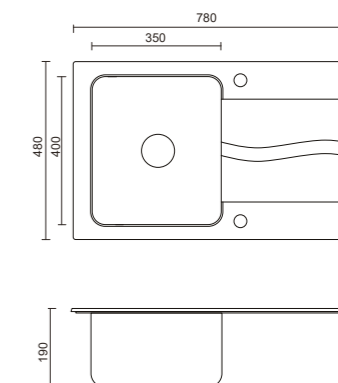

alabaster /
bakreno korito i elementi:
FUS_M7848BIPVDC1_3323502_PVDBSC1