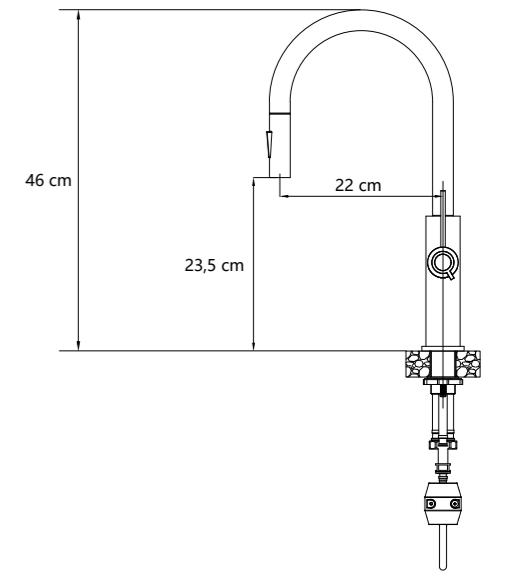

visina izljeva: 18 cm  
visina slavine: 50 cm  
cijena:  
**2 252,82 kn**  
299 €

JENNIFER **Q**line SLIM

**Q**line SLIM JENNIFER

pure carbon /  
bakreni nano PVD:  
3623510\_BLMPVDC1

bakreni nano PVD:  
3623510\_PVDC1