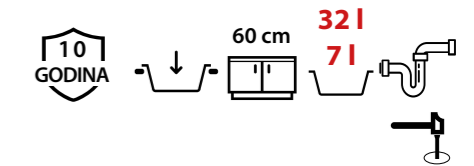

Sifon  
Push-2-Open

dimenzije:  
780 x 500 x 220  
/ 160mm

▲ cijena:  
**2 629,54 kn**  
349 €

dimenzije:  
780 x 500 x 220  
/ 160mm

▲ cijena:  
**2 855,58 kn**  
379 €

**MORGAN 156 + nano PVD**

snow white /  
zlatni elementi:  
HB8224U1-G1\_P20