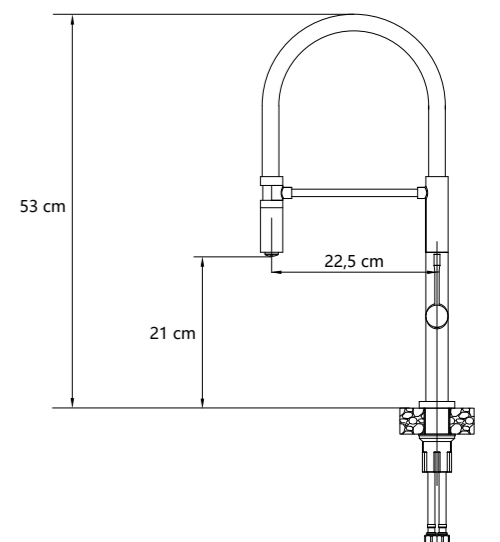

MARGOT Tline

Tline **MARGOT**

grafit metal PVD /
bakreni nano PVD /
crna cijev:
3623502_T1PVDC1

pure carbon /
bakreni nano PVD /
crna cijev:
3623502_BLMPVDC1

grafit metal PVD /
zlatni nano PVD /
crna cijev:
3623502_T1PVDG1

pure carbon /
zlatni nano PVD /
crna cijev:
3623502_BLMPVDG1

visina izljeva: 21 cm
visina slavine: 53 cm
cijena:
3 156,96 kn
419 €

visina izljeva: 21 cm
visina slavine: 53 cm
cijena:
2 780,23 kn
369 €

grafit metal PVD /
crna cijev:
3623502_T1

Q mag
u svim verzijama

visina izljeva: 21 cm
visina slavine: 53 cm
cijena:
2 780,23 kn
369 €

pure carbon /
crna cijev:
3623502_BLM

Q mag
u svim verzijama

visina izljeva: 21 cm
visina slavine: 53 cm
cijena:
2 629,54 kn
349 €