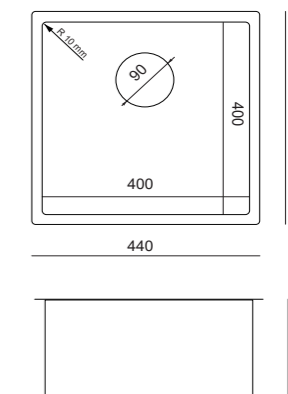

Za pričvršćivanje u tanke radne ploče preporučujemo stranicu 261

dimenzije:
440x440x190mm
cijena:
3 382,99 kn
449 €

Za modele ANTHONY i PAUL preporučujemo: