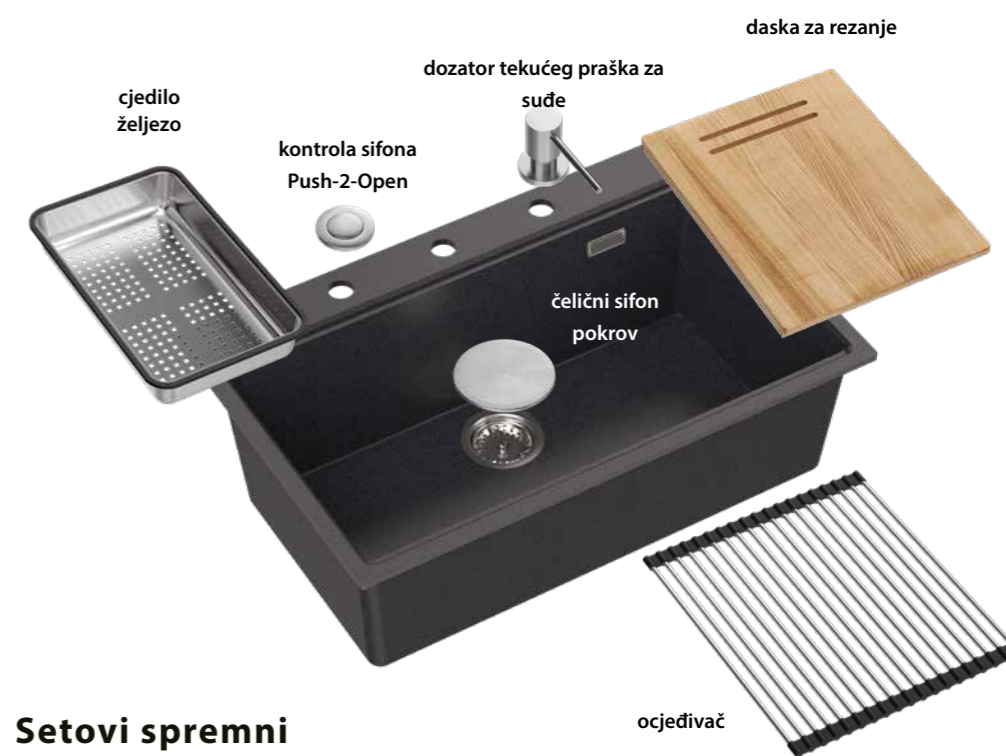

MARC 110 Workstation

Setovi spremni za teške zadatke!