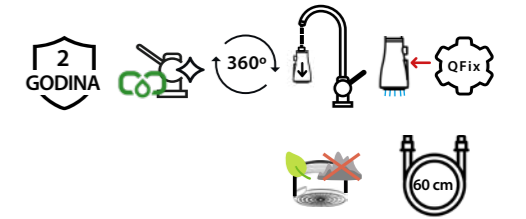

pure carbon /
zlatni nano PVD:
3623521_BLMPVDG1