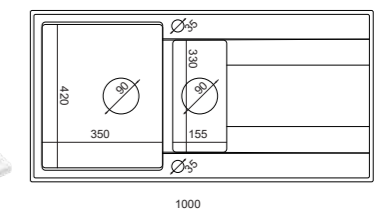

EVAN 156 + nano PVD

EVAN 156 + nano PVD

snow white /
bakreni elementi:
HQE510050U1_PVDC1_P20

Sifon
Push-2-Open

black diamond /
bakreni elementi:
HQE510050U8_PVDC1_P20

silver stone /
bakreni elementi:
HQE510050U5_PVDC1_P20

pure carbon /
bakreni elementi:
HQE510050U7_PVDC1_P20

dimenzije:
1000 x 500 x 210
/ 160mm
cijena:
2 930,92 kn
389 €

dimenzije:
1000 x 500 x 210
/ 160mm
cijena:
3 156,96 kn
419 €

snow white /
zlatni elementi:
HQE510050U1_PVDG1_P20

Sifon
Push-2-Open

black diamond /
zlatni elementi:
HQE510050U8_PVDG1_P20

silver stone /
zlatni elementi:
HQE510050U5_PVDG1_P20

pure carbon /
zlatni elementi:
HQE510050U7_PVDG1_P20

dimenzije:
1000 x 500 x 210
/ 160mm
cijena:
2 930,92 kn
389 €

dimenzije:
1000 x 500 x 210
/ 160mm
cijena:
3 156,96 kn
419 €