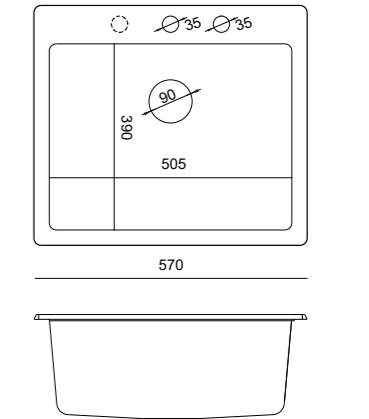

black diamond /
zlatni elementi:
HB8304U8-G1_P20