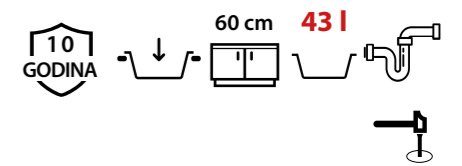

snow white /  
zlatni elementi:  
HCQE58650U1\_PVDG1\_P20

black diamond /  
bakreni elementi:  
HCQE58650U8\_PVDC1\_P20

Sifon  
Push-2-Open

black diamond /  
zlatni elementi:  
HCQE58650U8\_PVDG1\_P20

Sifon  
Push-2-Open