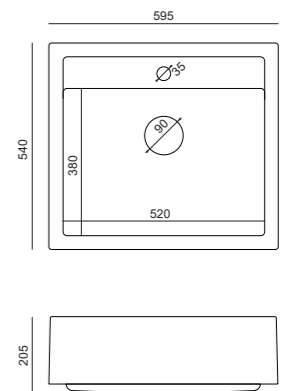

dimenzije: 595 x 540 x 205mm  
cijena: **2 554,20 kn**  
**339 €**

black diamond /  
čelični elementi:  
HCQB6054U8\_BS

snow white /  
čelični elementi:  
HCQB6054U1\_BS

Preporučamo  
ocjeđivač:

crno  
R4332\_BLM