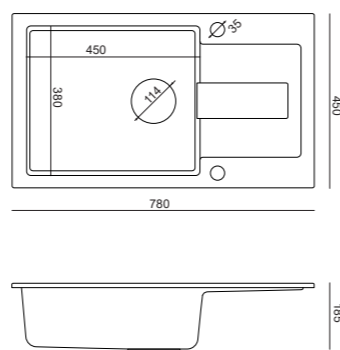

CHRISTIAN136XL

dijagonala korita je 59 cm!

black dotted /  
posebno izražena snaga boje  
pure carbon:  
HCQC57845CZK\_PC

dijagonala korita je 59 cm!

silver stone /  
posebno izražena snaga boje  
srebrni kamen:  
HCQC57845SZK\_PC