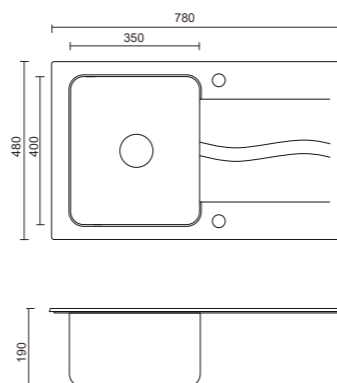

MICHAEL 111 Fusion HardRock Limited Edition + MAGGIE

MICHAEL 111 HardRock Fusion Limited Edition + NAOMI

onyx /
bakreno korito i elementi:
FUS_M7848CZPVDC1_3323503PVDC1