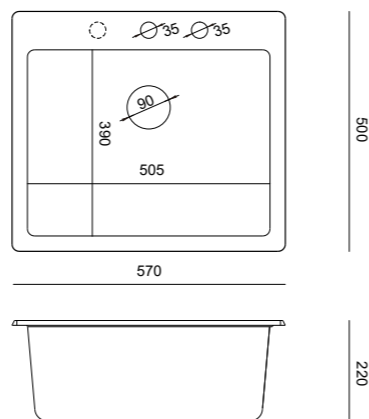

snow white /
čelični elementi:
HB8304U1-BS_P20