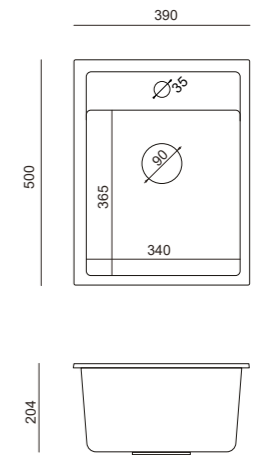

JOHNNY 100

crno točkasto /
čelični elementi:
HCQJ4350CZK

Preporučamo
ocjeđivač:

dimenzije:
430 x 500 x 203mm
cijena:
1 273,33 kn
169 €

riječni pijesak /
čelični elementi:
HCQJ4350BEZK

JOHNNY 90

crno točkasto /
čelični elementi:
HCQJ3950CZK

Preporučamo
ocjeđivač:

riječni pijesak /
čelični elementi:
HCQJ3950BEZK

dimenzije:
390x500x200mm
cijena:
1 197,99 kn
159 €