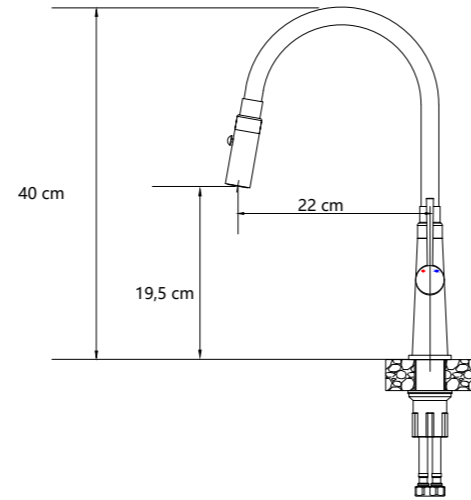

SteelQ / crna cijev:  
3922505\_BSBL

SteelQ / siva cijev:  
3922505\_BSGR

čisti ugljik / crna cijev:  
3922505\_BLM

visina izljeva: 23 cm  
visina slavine: 38 cm  
cijena: **1 197,99 kn**  
159 €

visina izljeva: 23 cm  
visina slavine: 38 cm  
cijena: **1 273,33 kn**  
169 €