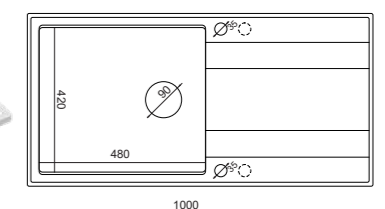

black diamond /
bakreni elementi:
HCQE10050U8_PVDC1_P20