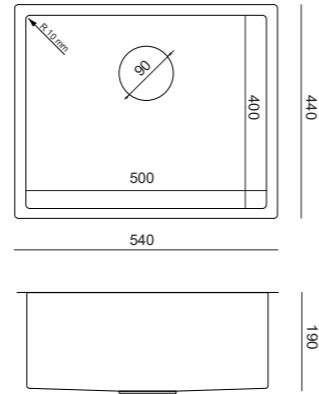

ANTHONY

PAUL

umetak:
MF5444BS_I

donji dio:
MF5444BS_U