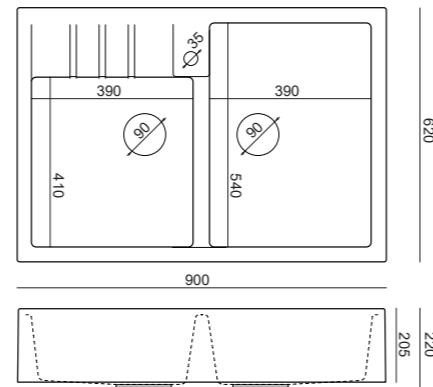

Nova korita s 12% većim kapacitetom!

Nova korita s 12% većim kapacitetom!

**BILL 120 + nano PVD**

black diamond /  
zlatni elementi:  
HCQB9062U8\_PVDG1

dimenzije:  
900x620x220mm  
cijena:  
**3 759,72 kn**  
499 €