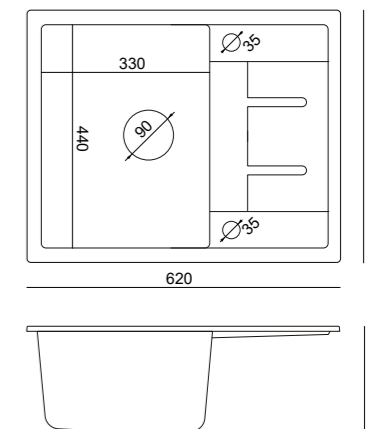

black diamond /
bakreni elementi:
HB8210U8-C1_P20