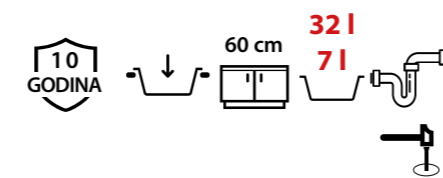

Sifon
Push-2-Open

dimenzije:
780 x 500 x 220
/ 160mm

▲
cijena:
2 629,54 kn
349 €

dimenzije:
780 x 500 x 220
/ 160mm

▲
cijena:
2 855,58 kn
379 €