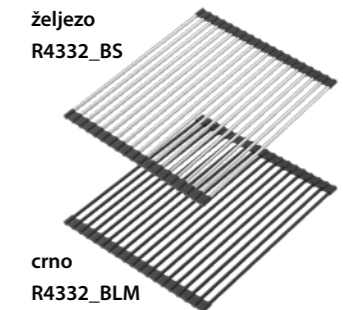

dimenzije:  
535x400x205mm  
cijena:  
**2 102,13 kn**  
279 €

ALEC 40

black dotted /  
čelični elementi:  
HQA4640CZK

Za pričvršćivanje u tanke radne ploče preporučujemo stranicu 261

Preporučamo  
ocjeđivač: