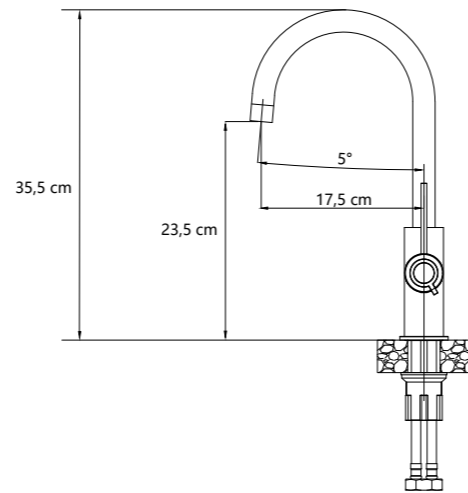

SteelQ:  
3623510\_BS

u svim verzijama

visina izljeva: 23,5 cm  
visina slavine: 46 cm  
cijena: **2 026,78 kn**  
269 €

JODIE **Qline** SLIM

**Qline** SLIM JODIE

pure carbon /  
bakreni nano PVD:  
3623511\_BLMPVDC1