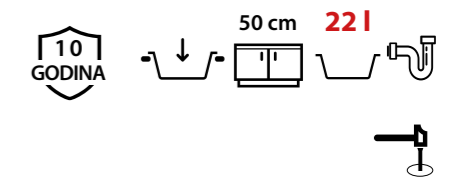

crno točkasto /
čelični elementi:
HCQC5151CZK