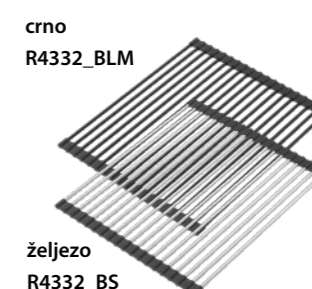

boja pijeska  
čelično korito i elementi:  
FUS\_M7848BE

dimenzije:  
780x480x190mm  
cijena:  
**1 393,88 kn**  
185 € **BEST PRICE**

boja pijeska  
čelično korito i elementi:  
FUS\_E7844BE

dimenzije:  
780x440x190mm  
cijena:  
**1 318,54 kn**  
175 € **BEST PRICE**