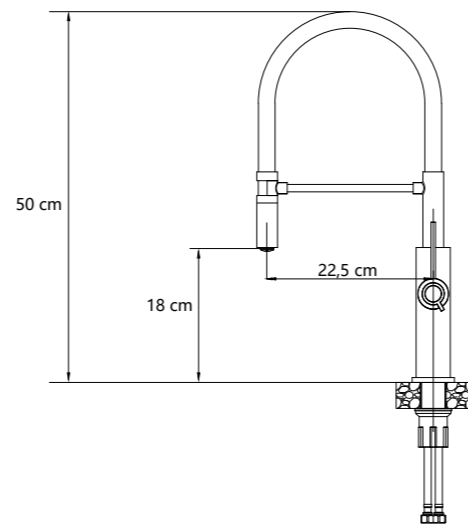

GEMMA **Qline** SLIM

pure carbon /
bakreni nano PVD /
crna cijev:
3623501_BLMPVDC1