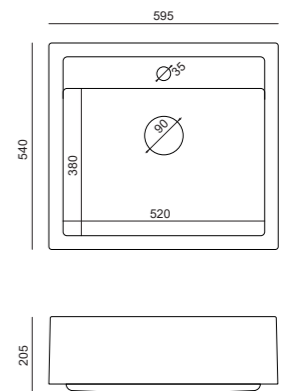

dimenzije:  
900x620x220mm  
cijena:  
**3 985,75 kn**  
529 €

Point Reyes, Kalifornija, SAD

**BILL 110 + nano PVD**

black diamond /  
bakreni elementi:  
HCQB6054U8\_PVDC1

dimenzije:  
595 x 540 x 205mm  
cijena:  
**2 403,51 kn**  
319 €