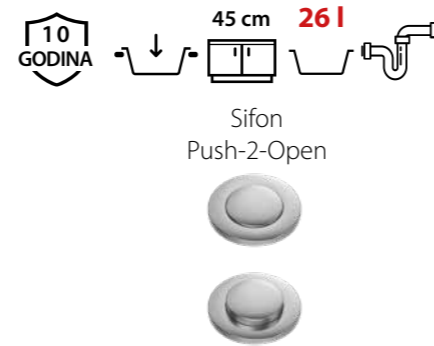

cijena:  
**5 115,93 kn**  
679 €

dimenzije:  
780x500x190mm

cijena:  
**5 115,93 kn**  
679 €

**Za GLEN modele preporučujemo:**

GLEN 211 s GEMMA slavinom uz jezero :-)

**GLEN 211**

crni pokrov /  
čelično korito:  
HB8078SC3FBS\_P20