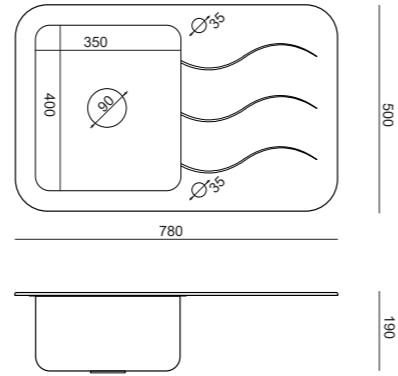

Sifon  
Push-2-Open

dimenzije:  
620x500x190mm  
cijena:  
**3 156,96 kn**  
419 €

Hvitserkur, poluotok Vatnsnes, Island

**Za FORD modele preporučujemo:**

**GLEN 211**

**GLEN 211**

dimenzije:  
780x500x190mm