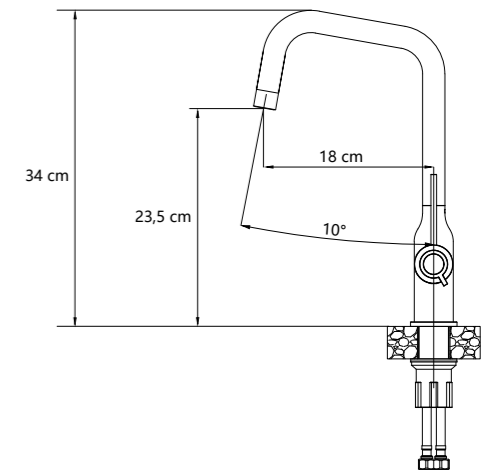

NATALIE **Qline**

Qline NATALIE

čisti ugljik /
bakreni nano PVD:
3523501_BLMPVDC1

bakreni nano PVD:
3523501_PVDC1

snježno bijela /
bakreni nano PVD:
3523501_WHMPVDC1

zlatni nano PVD:
3523501_PVDG1

visina izljeva: 23,5 cm
visina slavine: 3 4 cm
cijena: **1 725,40 kn**
229 €

čisti ugljik /
zlatni nano PVD:
3523501_BLMPVDG1

SteelQ:
3523501_BS

visina izljeva: 23,5 cm
visina slavine: 3 4 cm
cijena: **1 197,99 kn**
159 €

snježno bijela /
zlatni nano PVD:
3523501_WHMPVDG1

visina izljeva: 23,5 cm
visina slavine: 3 4 cm
cijena: **1 499,37 kn**
199 €