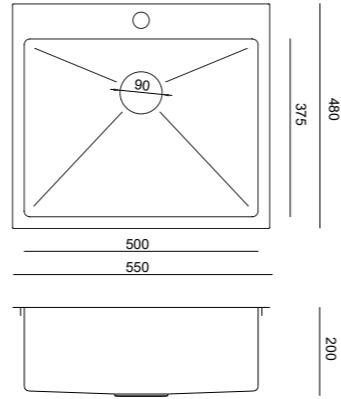

PVD premaz je izdržljiviji od nehrđajućeg čelika.

**RUSSEL 110**

bakar:  
HB7910PVDBSC1

zlatni:  
HB7910PVDBSG1

dimenzije:  
550x480x200mm  
cijena:  
**3 458,34 kn**  
459 €

**RUSSEL 116**

bakar:  
HB7911PVDBSC1