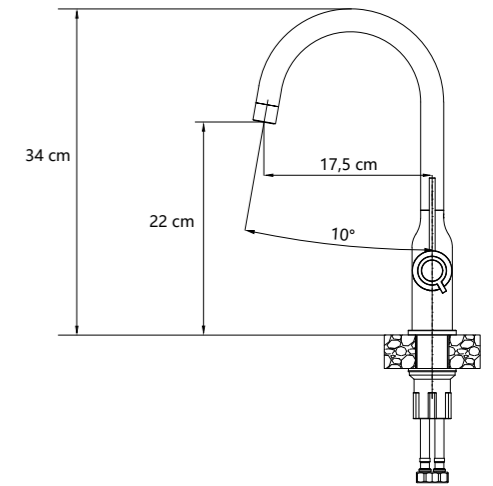

*Putovanje će vas ostaviti bez teksta,
a onda ćeš se pretvoriti u pripovjedača.*

Ibn Battuta

SteelQ:
3523500_BS

visina izljeva: 22 cm
visina slavine: 34 cm
cijena: **1 197,99 kn**
159 €