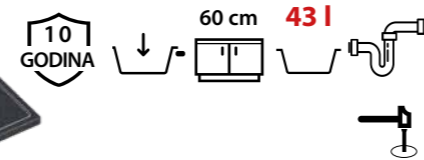

Sifon
Push-2-Open

dimenzije:
1000x500x210mm
cijena:
2 930,92 kn
389 €