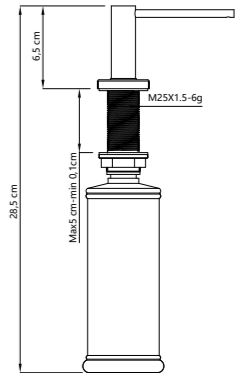

JUDY

JUDY

bakreni nano PVD:
MFT004-PVDC

zlatni nano PVD:
MFT004-PVDG

metalni grafit PVD:
MFT004-GM

pure carbon:
MFT004-BLM

SteelQ:
MFT004-BS

krom:
MFT004-CR

kapacitet:
500 ml

cijena:
519,88 kn
69 €

kapacitet:
500 ml

▲
cijena:
745,92 kn
99 €

kapacitet:
500 ml

▼
cijena:
595,23 kn
79 €