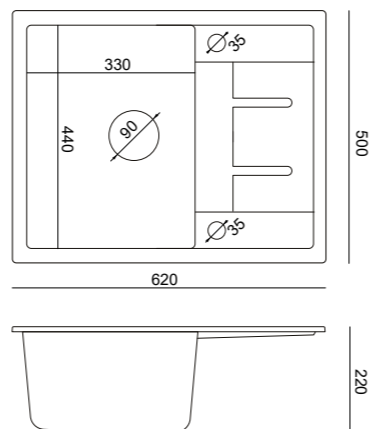

snow white /
zlatni elementi:
HB8210U1-G1_P20