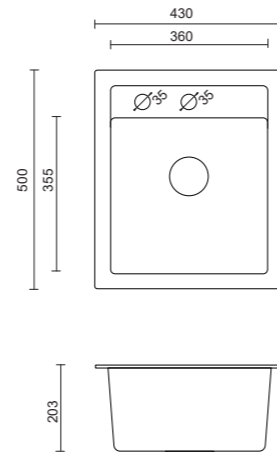

JOHNNY 100

crno točkasto /
čelični elementi:
HCQJ4350CZK

Preporučamo
ocjeđivač:

dimenzije:
430 x 500 x 203mm
cijena:
1 273,33 kn
169 €

riječni pijesak /
čelični elementi:
HCQJ4350BEZK

JOHNNY 90

crno točkasto /
čelični elementi:
HCQJ3950CZK

Preporučamo
ocjeđivač:

riječni pijesak /
čelični elementi:
HCQJ3950BEZK

dimenzije:
390x500x200mm
cijena:
1 197,99 kn
159 €