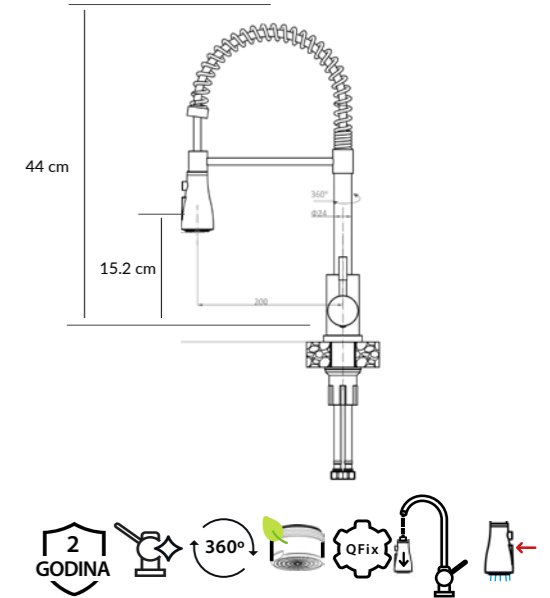

MERYL

pure carbon:
3673501BLM

visina izljeva: 27,6 cm
visina slavine: 39 cm
cijena: **1 047,30 kn**
139 €

SteelQ:
3673501BS

SALMA

pure carbon:
3323520BLM

visina izljeva: 15,2 cm
visina slavine: 44 cm
cijena: **1 273,33 kn**
169 €

SteelQ:
3323520BS

krom:
3323520CR