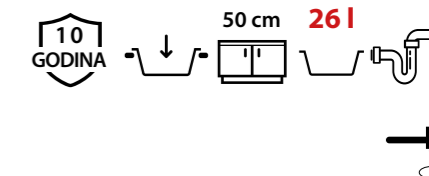

CHRISTIAN136XL

dijagonala korita je 59 cm!

black dotted /
posebno izražena snaga boje
pure carbon:
HCQC57845CZK_PC

dijagonala korita je 59 cm!

silver stone /
posebno izražena snaga boje
srebrni kamen:
HCQC57845SZK_PC

Preporučamo
ocjeđivač:

crno točkasto /
posebno izražena snaga boje
pure carbon:
HCQC7845CZK_PC

Preporučamo
ocjeđivač:

dijagonala korita je 59 cm!

river sand /
posebno izražena snaga boje
riječni pijesak:
HCQC57845BEZK_PC

power
color

dimenzije:
780x450x185mm
cijena:
1 574,71 kn
209 €

river sand /
posebno izražena snaga boje
riječni pijesak:
HCQC7845BEZK_PC

power
color

dimenzije:
780x450x185mm
cijena:
1 574,71 kn
209 €