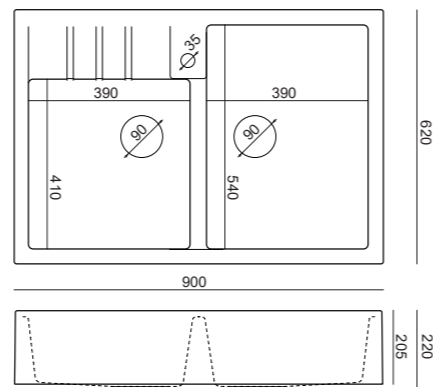

reddot winner 2022

**BILL 120 + nano PVD**

black diamond /  
bakreni elementi:  
HCQB9062U8\_PVDC1

Nova korita s 12% većim kapacitetom!

dimenzije: 900x620x220mm  
cijena: 3 759,72 kn  
499 €

Nova korita s 12% većim kapacitetom!