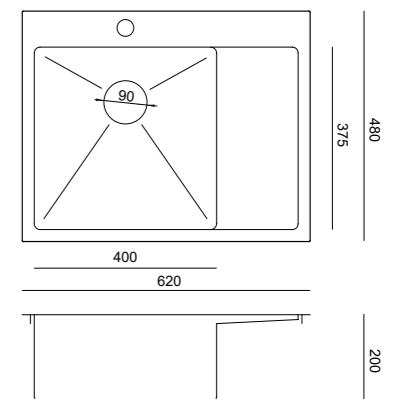

dimenzije:
620x480x200mm
cijena:
4 136,44 kn
549 €