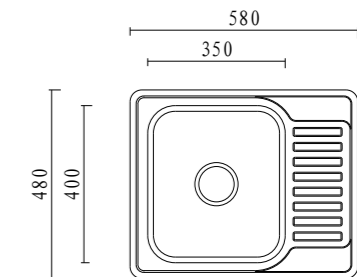

dimenzije: 490x490x180mm  
cijena: 1 424,02 kn 189 €

CLINT 211

SteelQ PVD bakar:  
HB7112PVDBSC1

dimenzije: 570x450x180mm  
cijena: 1 273,33 kn 169 €

BEST PRICE

CLINT 211

SteelQ PVD zlato:  
HB7112PVDBSG1

dimenzije: 570x450x180mm  
cijena: 1 273,33 kn 169 €

BEST PRICE

SILVESTER 116

SteelQ PVD bakar:  
HB7201PVDBSC1

dimenzije: 580x485x180mm  
cijena: 1 650,06 kn 219 €

KEVIN 116

SteelQ PVD zlato:  
HD5848PVDBSG1\_K

dimenzije: 580x485x180mm  
cijena: 1 650,06 kn 219 €

RAY 110

SteelQ PVD bakar:  
HB7701PVDBSC1

dimenzije: 490x470x180mm  
cijena: 1 499,37 kn 199 €

RAY 110

SteelQ PVD zlato:  
HB7701PVDBSG1

dimenzije: 490x470x180mm  
cijena: 1 499,37 kn 199 €