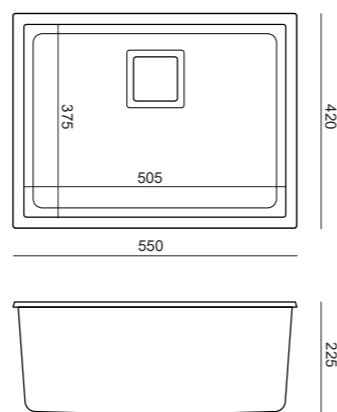

snow white /
čelični elementi:
HQD5542U1-BS