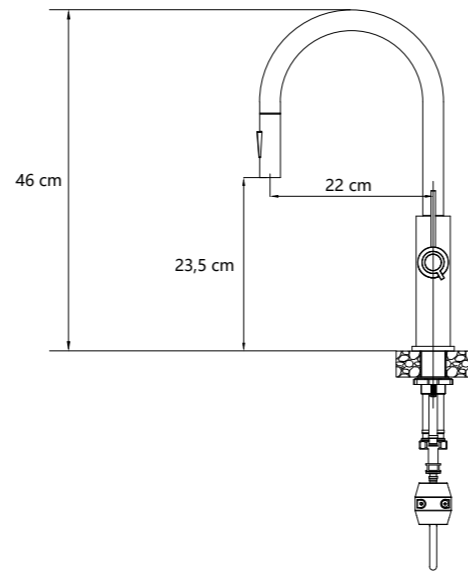

visina izljeva: 18 cm  
visina slavine: 50 cm  
cijena:  
**2 252,82 kn**  
299 €

JENNIFER **Q**line SLIM

**Q**line SLIM JENNIFER

pure carbon /  
bakreni nano PVD:  
3623510\_BLMPVDC1

bakreni nano PVD:  
3623510\_PVDC1