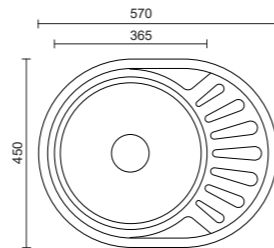

SteelQ PVD kolekcija bit će prekrasan komad nakita u vašoj kuhinji iz snova.

CLINT 210

SteelQ PVD bakar:  
HB7104PVDBSC1

dimenzije: 490x490x180mm  
cijena: 1 424,02 kn 189 €

CLINT 210

SteelQ PVD zlato:  
HB7104PVDBSG1

dimenzije: 490x490x180mm  
cijena: 1 424,02 kn 189 €

CLINT 211

SteelQ PVD bakar:  
HB7112PVDBSC1

dimenzije: 570x450x180mm  
cijena: 1 273,33 kn 169 €

BEST PRICE

CLINT 211

SteelQ PVD zlato:  
HB7112PVDBSG1

dimenzije: 570x450x180mm  
cijena: 1 273,33 kn 169 €