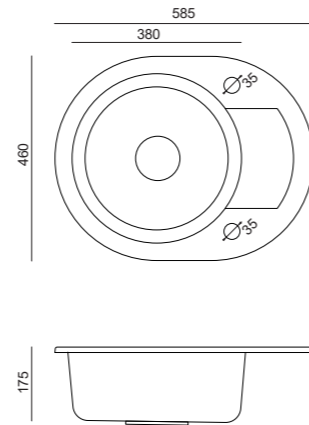

JOHNNY 216

JOHNNY 210

crno točkasto /  
čelični elementi:  
HCQC5846CZK

crno točkasto /  
čelični elementi:  
HCQC5151CZK

srebrni kamen /  
čelični elementi:  
HCQC5846SZK

srebrni kamen /  
čelični elementi:  
HCQC5151SZK