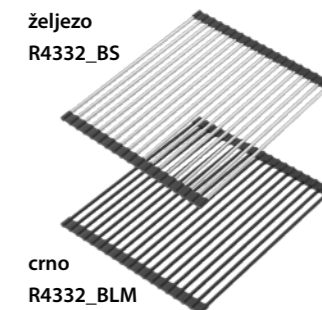

Preporučamo
ocjeđivač: