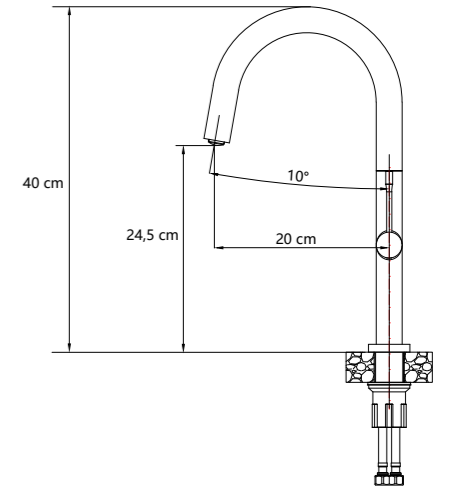

pure carbon:  
3623521\_BLM

visina izljeva: 22 cm  
visina slavine: 44 cm  
cijena:  
**2 554,20 kn**  
339 €

grafit metal PVD /  
bakreni nano PVD:  
3623522\_T1PVDC1

pure carbon /  
bakreni nano PVD:  
3623522\_BLMPVDC1