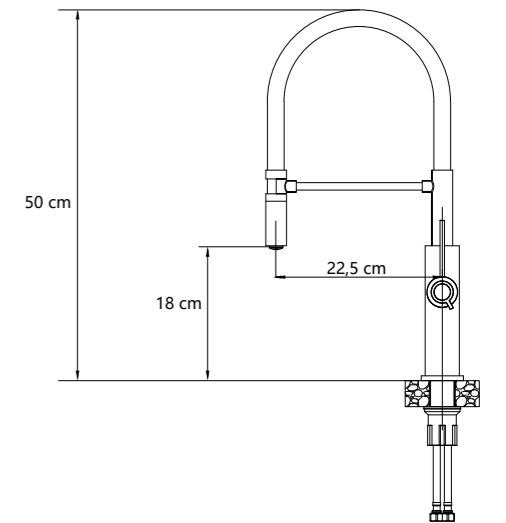

visina izljeva: 18 cm  
visina slavine: 50 cm  
cijena:  
**2 252,82 kn**  
299 €

JENNIFER **Q**line SLIM

**Q**line SLIM JENNIFER

pure carbon /  
bakreni nano PVD:  
3623510\_BLMPVDC1

bakreni nano PVD:  
3623510\_PVDC1