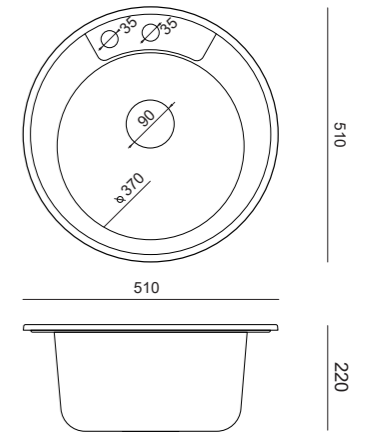

MORGAN 210 + MAGGIE + dozator

crno zlato /
zlatni elementi:
ARTM5151G1BP_3323503PVDG1_D

dimenzije:
510x510x220mm
cijena:
2 629,54 kn
349 €

MORGAN 210 + NAOMI + dozator

dimenzije:
510x510x220mm
cijena:
2 629,54 kn
349 €