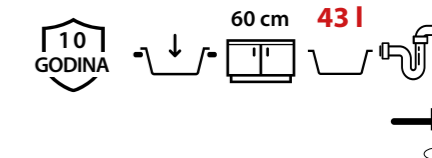

**MORGAN 110**

snow white /  
zlatni elementi:  
HB8304U1-G1\_P20

snow white /  
čelični elementi:  
HB8304U1-BS\_P20

black diamond /  
zlatni elementi:  
HB8304U8-G1\_P20

Sifon  
Push-2-Open

black diamond /  
čelični elementi:  
HB8304U8-BS\_P20