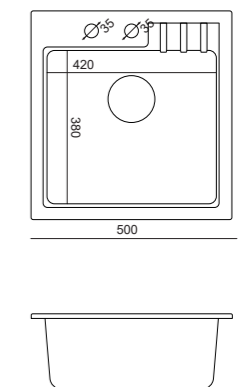

PETER 116

PETER 110

black dotted /
čelični elementi:
HCQP6250CZK

snow white /
čelični elementi:
HCQP6250BIK

Preporučamo
ocjeđivač:

silver stone /
čelični elementi:
HCQP6250SZK

river sand /
čelični elementi:
HCQP6250FREE

pure carbon /
čisti ugljikovi elementi:
HCQP6250BLM_PC

dimenzije:
620x500x200mm
cijena:
1 574,71 kn
209 €

dimenzije:
620x500x200mm
cijena:
1 800,75 kn
239 €

black dotted /
čelični elementi:
HCQP5052CZK

snow white /
čelični elementi:
HCQP5052BIK

Preporučamo
ocjeđivač:

silver stone /
čelični elementi:
HCQP5052SZK

river sand /
čelični elementi:
HCQP5052ZK

pure carbon /
čisti ugljikovi elementi:
HCQP5052BLM_PC

dimenzije:
500x520x200mm
cijena:
1 499,37 kn
199 €

dimenzije:
500x520x200mm
cijena:
1 725,40 kn
229 €