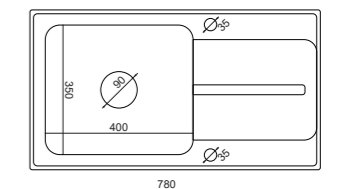

silver stone /
čelično korito i elementi:
FUS_R7843SZ