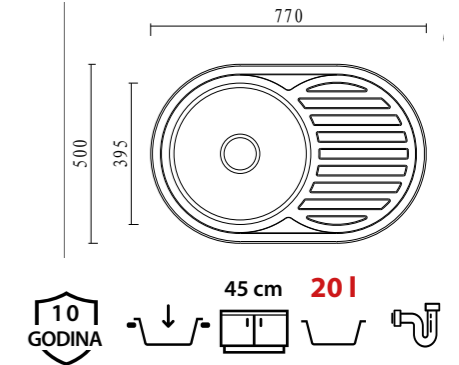

ne uključuje nosače za montažu

dimenzije:  
770x500x160mm

dimenzije:  
570x450x160mm

dimenzije:  
490x490x160mm

dimenzije:  
800x600x150mm