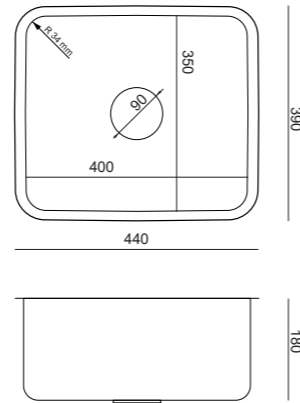

NICOLAS

PATRIC

KS1U4035BS_DB