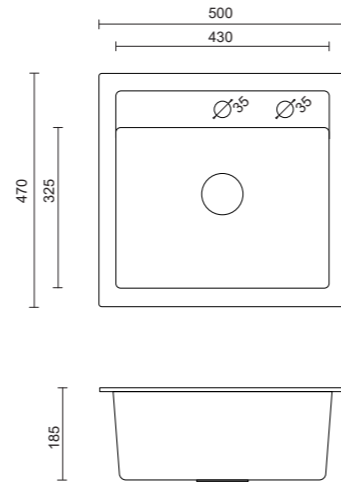

JOHNNY 110 + NAOMI + dozator

JOHNNY 100 + NAOMI + dozator

bakar /
bakreni elementi:
ART5047C1_3323502_PVDBSC1_D