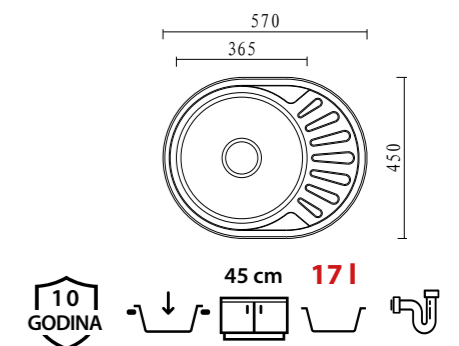

ne uključuje nosače za montažu

dimenzije:  
770x500x160mm

dimenzije:  
570x450x160mm

dimenzije:  
490x490x160mm

dimenzije:  
800x600x150mm