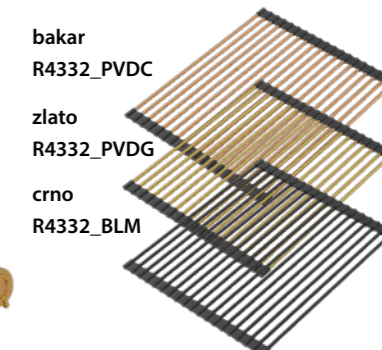

ANTHONY

PAUL

bakreni umetak:
MF5444PVDBSC1_I

bakreni ugradne posude:
MF5444PVDBSC1_U

zlatni umetak:
MF5444PVDBSG1_I

zlatni ugradne posude:
MF5444PVDBSG1_U

model dostupan od ožujka 2023

grafitni metalni PVD
umetak:
MF5444PVDBST1_I

grafit metal PVD
donji dio:
MF5444PVDBST1_U

Za pričvršćivanje u tanke radne ploče preporučujemo stranicu 261

dimenzije:
540x440x190mm
cijena:
3 533,68 kn
469 €

bakreni umetak:
MF4444PVDBSC1_I

bakreni ugradne posude:
MF4444PVDBSC1_U

zlatni umetak:
MF4444PVDBSG1_I

zlatni ugradne posude:
MF4444PVDBSG1_U

Za pričvršćivanje u tanke radne ploče preporučujemo stranicu 261

dimenzije:
440x440x190mm
cijena:
3 382,99 kn
449 €

Za modele ANTHONY i PAUL preporučujemo: