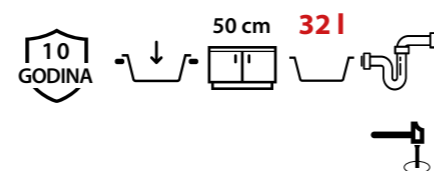

black dotted /
čelični elementi:
HCQP6250CZK