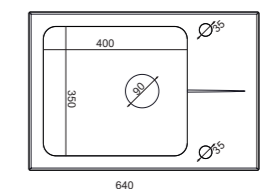

dimenzije: 640x440x190mm
cijena: **2 478,85 kn**
329 €