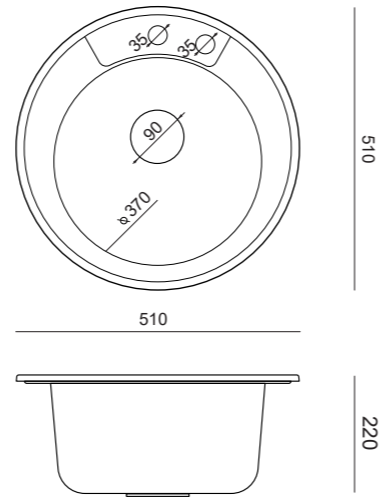

MORGAN 210

Za MORGAN modele preporučujemo:

snow white /
čelični elementi:
HB8301U1-BS_P20