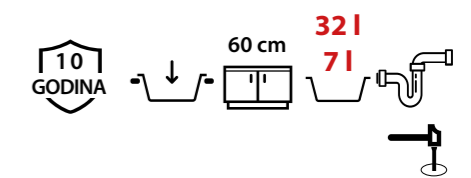

Sifon
Push-2-Open

dimenzije:
780 x 500 x 220
/ 160mm

▲
cijena:
2 403,51 kn
319 €

dimenzije:
780 x 500 x 220
/ 160mm

▲
cijena:
2 554,20 kn
339 €