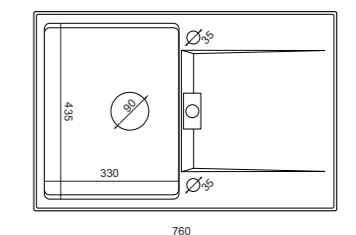

## OWEN 111 + nano PVD

Sifon  
Push-2-Open

dimenzije:  
760x500x215mm

cijena:  
**2 403,51 kn**  
319 €

dimenzije:  
760x500x215mm

cijena:  
**2 554,20 kn**  
339 €

**OWEN 111 + nano PVD**

**OWEN 111**