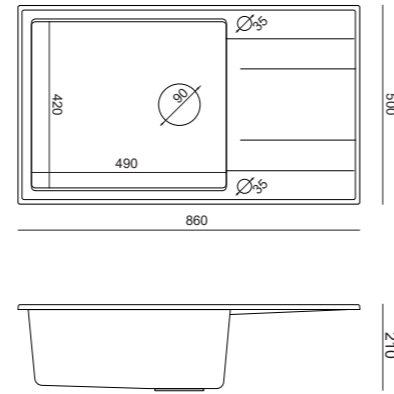

EVAN 136XL

Za EVAN modele preporučujemo:

snow white /
čelični elementi:
HCQE58650U1_BS_P20