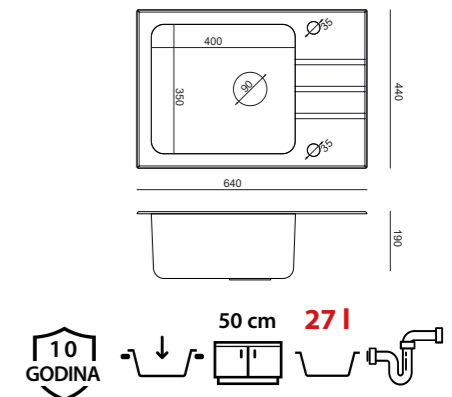

JACK 111 + NAOMI

crni pokrov /
čelično korito i elementi:
ST3577SC3BS_BW7059CZP

dimenzije: 770x440x190mm
cijena: 2 780,23 kn
369 €

JACK 111

crni pokrov /
čelično korito i elementi:
ST3577SC3BS

dimenzije: 770x440x190mm
cijena: 2 478,85 kn
329 €

JACK 116 + NAOMI

crni pokrov /
čelično korito i elementi:
ST3564SC3BS_BW7059CZP

dimenzije: 640x440x190mm
cijena: 2 704,89 kn
359 €

JACK 116

crni pokrov /
čelično korito i elementi:
ST3564SC3BS

dimenzije: 640x440x190mm
cijena: 2 403,51 kn
319 €

Za modele HUGH i JACK preporučujemo: