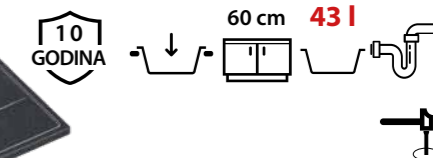

Sifon
Push-2-Open