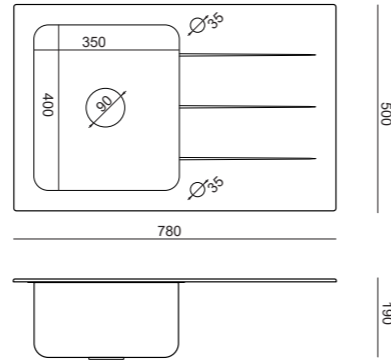

JUDY

Poklopac  
sifona

**FORD 111**

crni pokrov /  
čelično korito:  
HB3578SC3BS\_P20

Sifon  
Push-2-Open

dimenzije:  
780x500x190mm  
cijena:  
**3 382,99 kn**  
449 €

**FORD 116**

crni pokrov /  
čelično korito:  
HB3562SC3BS\_P20