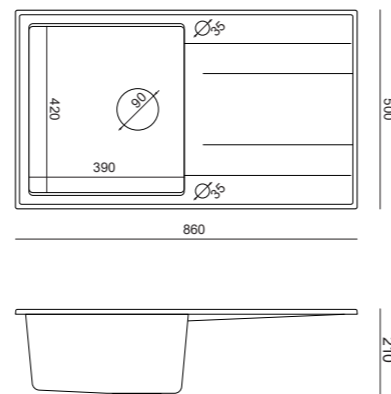

dimenzije:  
860x500x210mm  
cijena:  
**2 478,85 kn**  
329 €

dimenzije:  
860x500x210mm  
cijena:  
**2 629,54 kn**  
349 €

EVAN 111

Za EVAN modele preporučujemo:

snow white /  
čelični elementi:  
HCQE8650U1\_BS\_P20