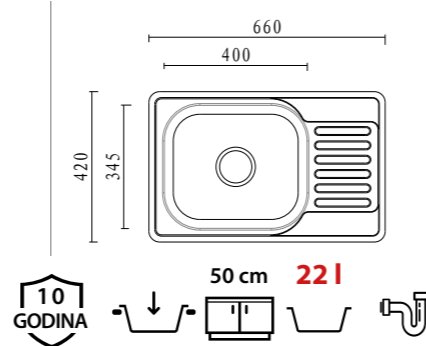

SteelQ lan  
HD111LEN6642  
cijena:  
715,78 kn  
95 €

dimenzije:  
660x420x160mm

KEVIN 116

SteelQ saten  
HD116SAT5848  
cijena:  
519,88 kn  
69 €

SteelQ lan  
HD116LEN5848  
cijena:  
565,09 kn  
75 €

dimenzije:  
580x480x180mm