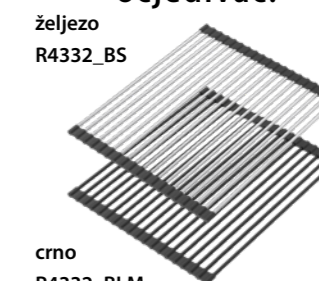

Preporučamo
ocjeđivač:

željezo
R4332_BS

crno
R4332_BLM