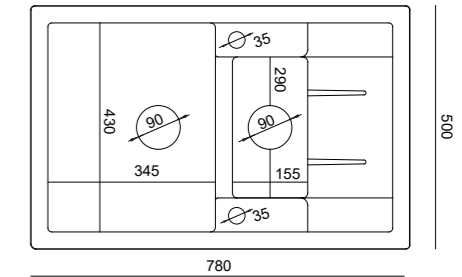

Sifon  
Push-2-Open

dimenzije:  
780 x 500 x 220  
/ 160mm

▲ cijena:  
**2 629,54 kn**  
349 €

dimenzije:  
780 x 500 x 220  
/ 160mm

▲ cijena:  
**2 855,58 kn**  
379 €

**MORGAN 156 + nano PVD**

snow white /  
zlatni elementi:  
HB8224U1-G1\_P20