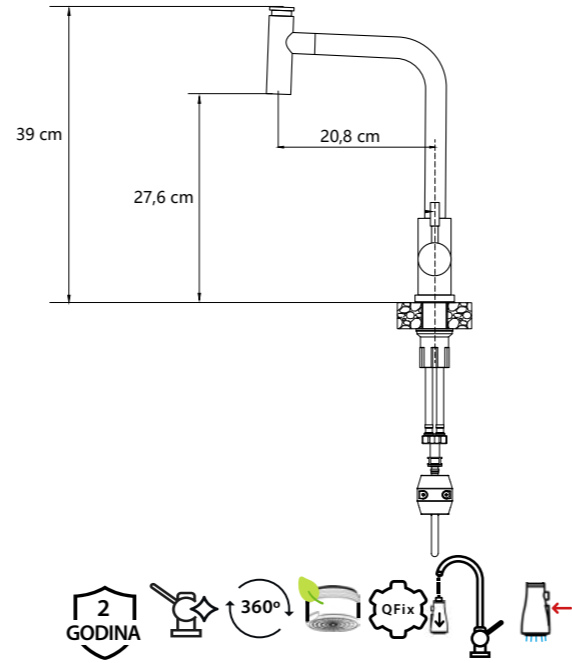

MERYL

pure carbon:
3673501BLM

visina izljeva: 27,6 cm
visina slavine: 39 cm
cijena: **1 047,30 kn**
139 €

SteelQ:
3673501BS