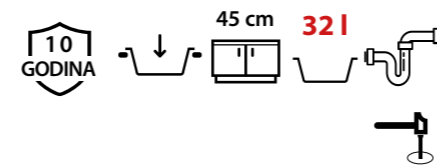

Sifon
Push-2-Open

dimenzije:
620x500x220mm
cijena:
1 876,09 kn
249 €

dimenzije:
620x500x220mm
cijena:
2 026,78 kn
269 €