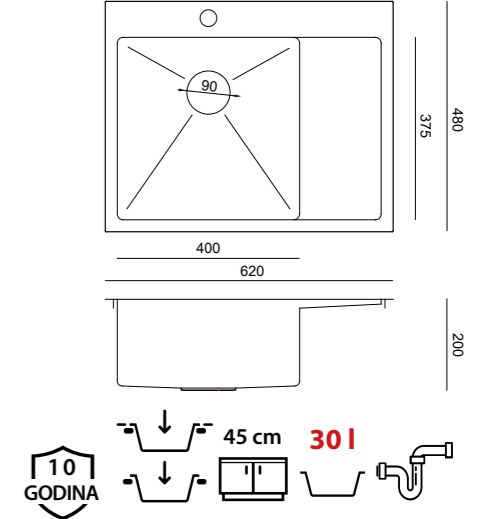

**RUSSEL 110**

HB7910BS

dimenzije: 550x480x200mm  
cijena: 2 554,20 kn  
339 €

**RUSSEL 116**

lijevo korito  
HB7911BS

desno korito  
HB7911-RBS

dimenzije: 620x480x200mm  
cijena: 2 855,58 kn  
379 €

Mramorne špilje na jezeru General Carrera, Patagonija, Čile