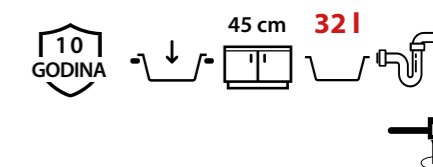

black diamond /  
bakreni elementi:  
HB8210U8-C1\_P20

Sifon  
Push-2-Open

black diamond /  
zlatni elementi:  
HB8210U8-G1\_P20

Sifon  
Push-2-Open

silver stone /  
bakreni elementi:  
HB8210U5-C1\_P20

dimenzije:  
620x500x220mm  
cijena:  
**2 177,47 kn**  
289 €