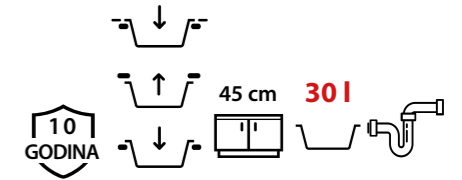

Za pričvršćivanje u tanke radne ploče preporučujemo stranicu 261

dimenzije: 440x440x190mm
cijena: **2 102,13 kn**
279 €