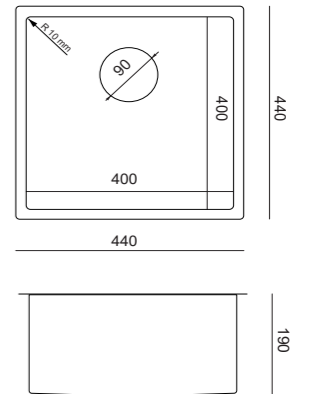

umetak:
MF4444BS_I

donji dio:
MF4444BS_U