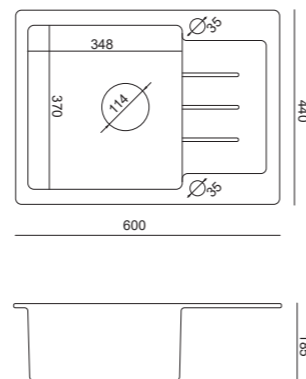

JOHNNY 116

JOHNNY 110

Preporučamo
ocjeđivač:

dimenzije:
600x440x185mm
cijena:
1 273,33 kn
169 €

crno točkasto /
čelični elementi:
HCQJ5047CZK

Preporučamo
ocjeđivač:

dimenzije:
500x470x185mm
cijena:
1 348,68 kn
179 €

srebrni kamen /
čelični elementi:
HCQJ5047SZK

riječni pijesak/
čelični elementi:
HCQJ5047BEZK