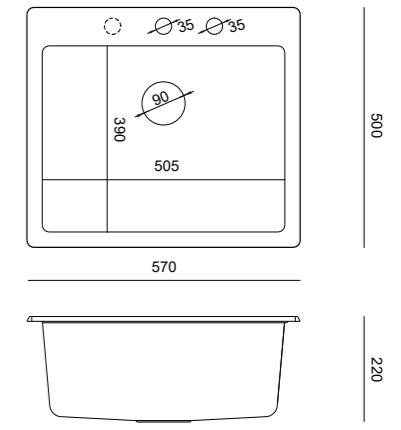

Sifon
Push-2-Open

**Preporučamo
ocjeđivač:**

bakar
R4332_PVDC

dimenzije:
570x500x220mm
cijena:
2 102,13 kn
279 €

dimenzije:
570x500x220mm
cijena:
2 328,16 kn
299 €