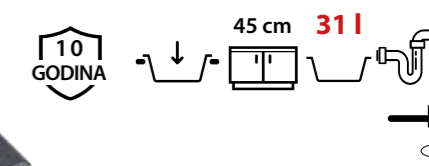

Sifon
Push-2-Open

dimenzije:
760x500x215mm
cijena:
2 026,78 kn
269 €

dimenzije:
760x500x215mm
cijena:
2 102,13 kn
279 €