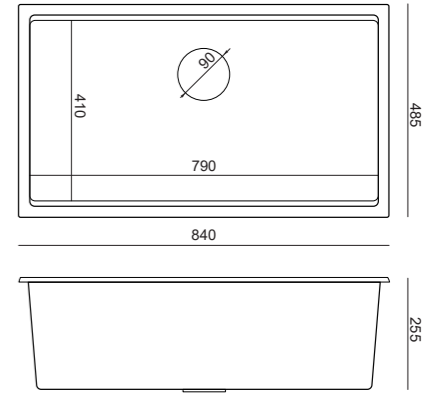

concrete:  
BM3319101U-GR-PVDC1

Za pričvršćivanje u tanke radne ploče preporučujemo stranicu 261

dimenzije: 840x485x255mm  
cijena: **3 232,30 kn**  
429 €

**CLARK 840 + nano PVD**

alabaster:  
BM3319101U-WH-PVDC1