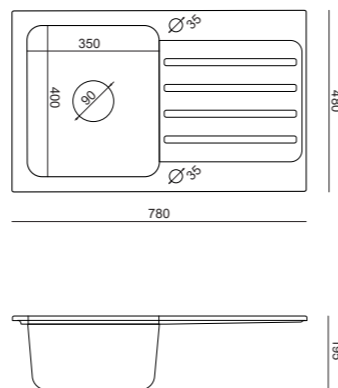

KENNETH 111 Fusion GraniteQ

RALPH 111 Fusion GraniteQ

Preporučamo
ocjeđivač:

crno
R4332_BLM

željezo
R4332_BS

dimenzije:
780x480x195mm
cijena:
1 650,06 kn
219 €

silver stone /
čelično korito i elementi:
FUS_R7843SZ

Preporučamo
ocjeđivač:

željezo
R3832_BS_M

river sand /
čelično korito i elementi:
FUS_R7843BE

dimenzije:
780x440x200mm
cijena:
1 650,06 kn
219 €