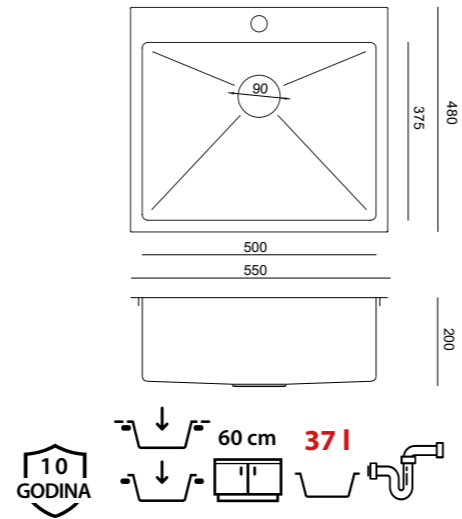

**RUSSEL 110**

HB7910BS

dimenzije: 550x480x200mm  
cijena: 2 554,20 kn  
339 €

**RUSSEL 116**

lijevo korito  
HB7911BS

desno korito  
HB7911-RBS

dimenzije: 620x480x200mm  
cijena: 2 855,58 kn  
379 €

Mramorne špilje na jezeru General Carrera, Patagonija, Čile