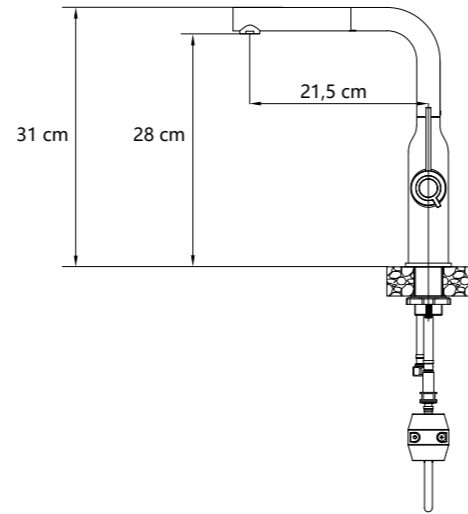

SteelQ:  
3523527\_BS

**Q mag**  
u svim verzijama

visina izljeva: 23 cm  
visina slavine: 54,5 cm  
cijena: **2 252,82 kn**  
299 €

Obalne pećine, Cipar

čisti ugljik /  
bakreni nano PVD:  
3573500\_BLMPVDC1