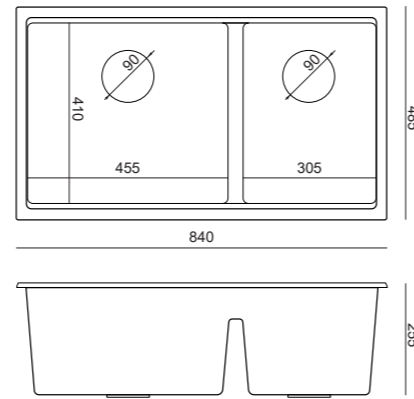

concrete:
BM3319102U-GR-PVDC1

Za pričvršćivanje u tanke radne ploče preporučujemo stranicu 261

dimenzije: 840x485x255mm
cijena: **3 458,34 kn**
459 €