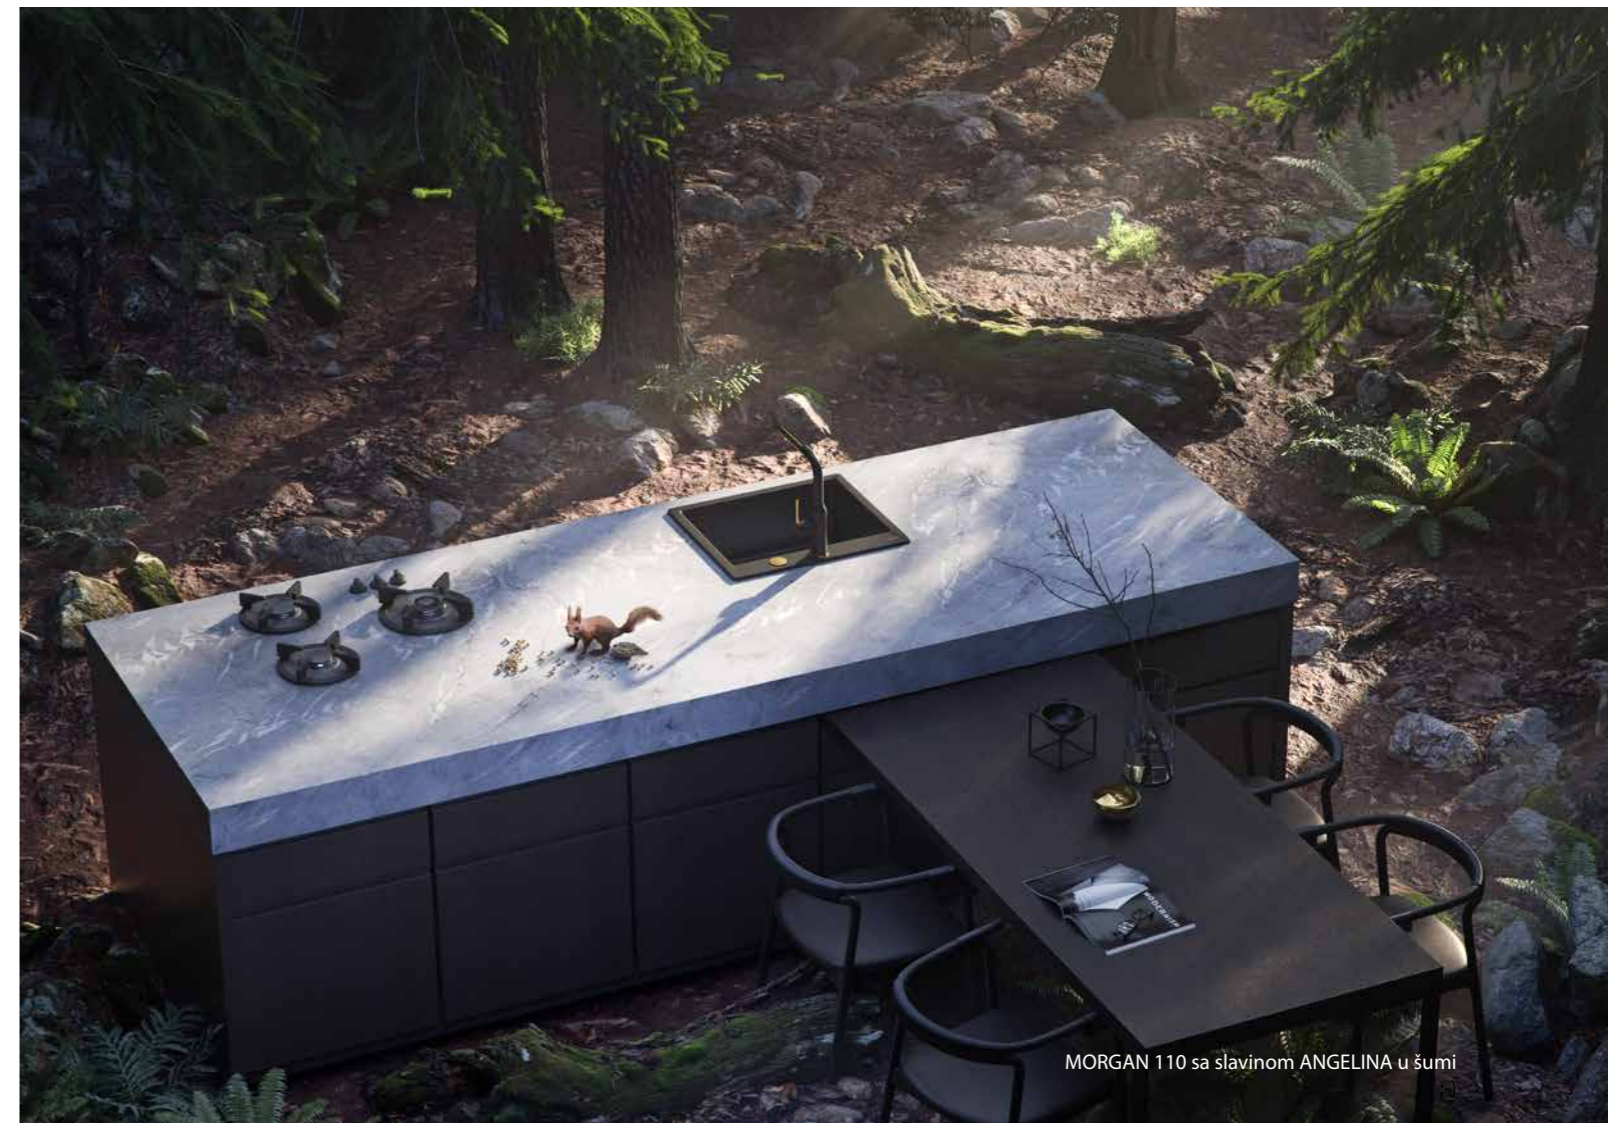

dimenzije:
780x500x220mm

▲
cijena:
2 102,13 kn
279 €

dimenzije:
780x500x220mm

▲
cijena:
2 252,82 kn
299 €

Za MORGAN modele preporučujemo:

MORGAN 110 sa slavinom ANGELINA u šumi