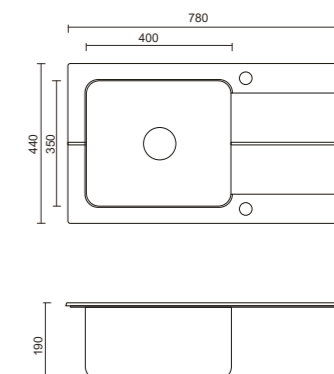

onyx /
čelično korito i elementi:
FUS_E7844CZ

alabaster /
čelično korito i elementi:
FUS_M7848BI