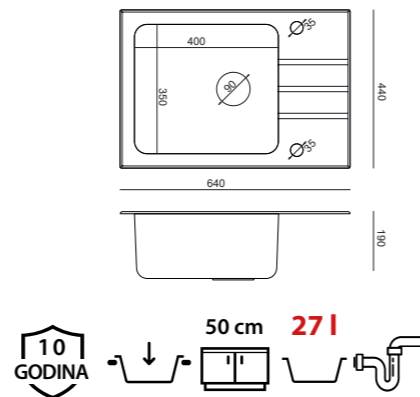

JACK 111

crni pokrov /  
čelično korito i elementi:  
ST3577SC3BS

dimenzije: 770x440x190mm  
cijena: 2 478,85 kn  
329 €

JACK 116 + NAOMI

crni pokrov /  
čelično korito i elementi:  
ST3564SC3BS\_BW7059CZP