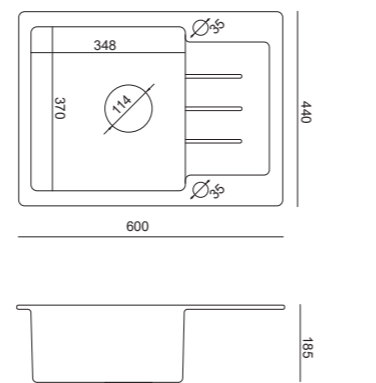

JOHNNY 111 Pure Carbon Limited Edition

pure carbon:  
HCQJ7744BLM\_BDR\_PC

dimenzije:  
770x440x185mm  
cijena:  
**2 102,13 kn**  
279 €

JOHNNY 116 Pure Carbon Limited Edition

čisti ugljik:  
HCQJ6044BLM\_BDR\_PC