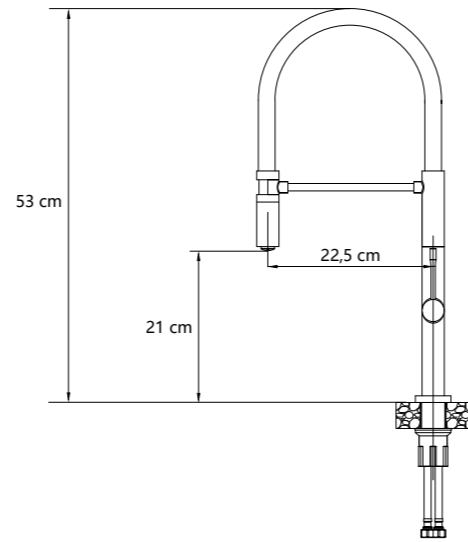

MARGOT Tline

Tline **MARGOT**

grafit metal PVD /
bakreni nano PVD /
crna cijev:
3623502_T1PVDC1

pure carbon /
bakreni nano PVD /
crna cijev:
3623502_BLMPVDC1