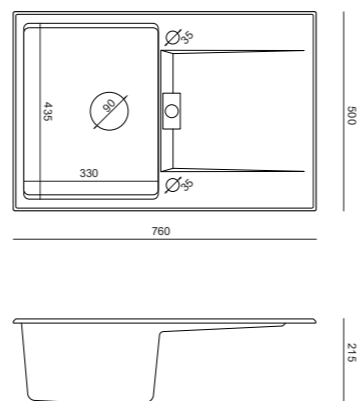

OWEN 111 + nano PVD

OWEN 111

snow white /
zlatni elementi:
HQO7650U1_PVDG1

black diamond /
zlatni elementi:
HQO7650U8_PVDG1

silver stone /
zlatni elementi:
HQO7650U5_PVDG1

pure carbon /
zlatni elementi:
HQO7650U7_PVDG1

model dostupan od veljače 2023

Sifon
Push-2-Open

dimenzije:
760x500x215mm
cijena:
2 403,51 kn
319 €

dimenzije:
760x500x215mm
cijena:
2 554,20 kn
339 €

model dostupan od veljače 2023

snow white /
čelični elementi:
HQO7650U1_BS

black diamond /
čelični elementi:
HQO7650U8_BS

silver stone /
čelični elementi:
HQO7650U5_BS

pure carbon /
čelični elementi:
HQO7650U7_BS