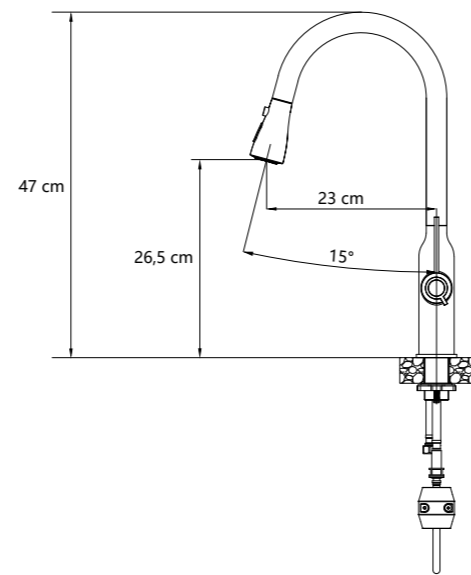

visina izljeva: 28 cm  
visina slavine: 31 cm  
cijena:  
**1 725,40 kn**  
229 €

JESSICA **Qline**

**Qline** JESSICA

čisti ugljik /  
bakreni nano PVD:  
3573591\_BLMPVDC1

snježno bijela /  
bakreni nano PVD:  
3573591\_WHMPVDC1