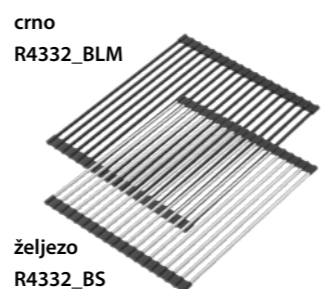

MICHAEL 111 HardRock Fusion

EDWARD 111 HardRock Fusion

Preporučamo
ocjeđivač:

Preporučamo
ocjeđivač:

dimenzije:
780x480x190mm
cijena:
1 393,88 kn
185 € **BEST PRICE**

boja pijeska
čelično korito i elementi:
FUS_E7844BE

dimenzije:
780x440x190mm
cijena:
1 318,54 kn
175 € **BEST PRICE**