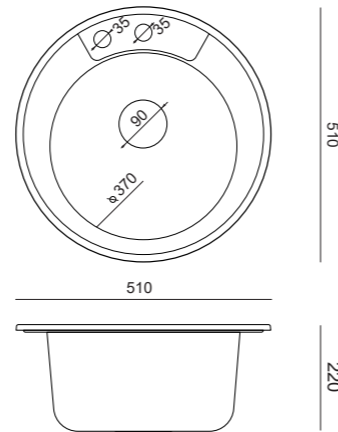

MORGAN 210 + MAGGIE + dozator

crno zlato /
zlatni elementi:
ARTM5151G1BP_3323503PVDG1_D

dimenzije:
510x510x220mm
cijena:
2 629,54 kn
349 €

MORGAN 210 + NAOMI + dozator

dimenzije:
510x510x220mm
cijena:
2 629,54 kn
349 €