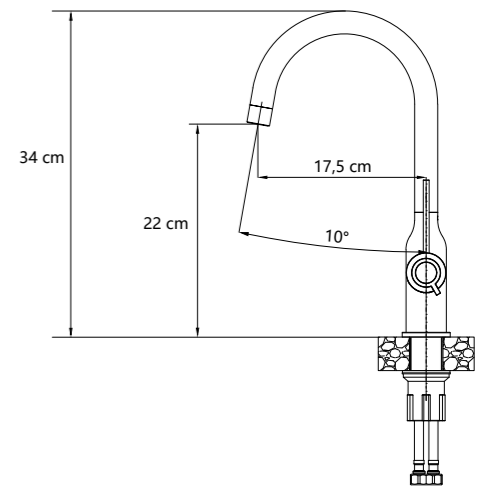

visina izljeva: 23,5 cm  
visina slavine: 3 4 cm  
cijena: **1 499,37 kn**  
199 €

INGRID **Q**line

**Q**line INGRID

čisti ugljik /  
bakreni nano PVD:  
3523500\_BLMPVDC1

bakreni nano PVD:  
3523500\_PVDC1