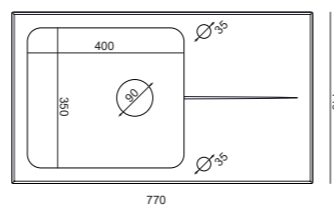

wymiary: 770 x 440 x 190 mm
cijena: **3 006,27 kn**
399 €