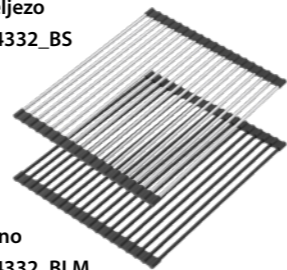

Preporučamo
ocjeđivač:

željezo
R4332_BS

crno
R4332_BLM

dimenzije:
410x420x225mm

cijena:
1 800,75 kn
239 €

dimenzije:
410x420x225mm

cijena:
1 951,44 kn
259 €

Za DAVID modele preporučujemo: