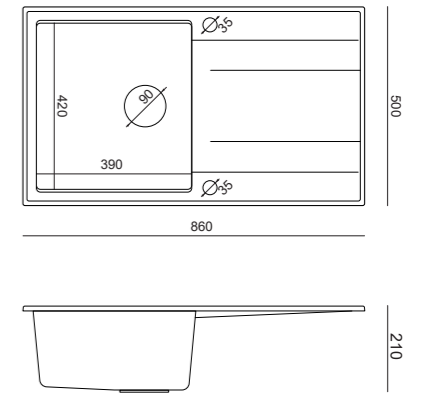

EVAN 111 + nano PVD

EVAN 111 + nano PVD

snow white /
bakreni elementi:
HCQE8650U1_PVDC1_P20

Sifon
Push-2-Open

black diamond /
bakreni elementi:
HCQE8650U8_PVDC1_P20

silver stone /
bakreni elementi:
HCQE8650U5_PVDC1_P20

pure carbon /
bakreni elementi:
HCQE8650U7_PVDC1_P20

dimenzije:
860x500x210mm
cijena:
2 478,85 kn
329 €

dimenzije:
860x500x210mm
cijena:
2 629,54 kn
349 €

snow white /
zlatni elementi:
HCQE8650U1_PVDG1_P20

Sifon
Push-2-Open

black diamond /
zlatni elementi:
HCQE8650U8_PVDG1_P20

silver stone /
zlatni elementi:
HCQE8650U5_PVDG1_P20

pure carbon /
zlatni elementi:
HCQE8650U7_PVDG1_P20

dimenzije:
860x500x210mm
cijena:
2 478,85 kn
329 €

dimenzije:
860x500x210mm
cijena:
2 629,54 kn
349 €