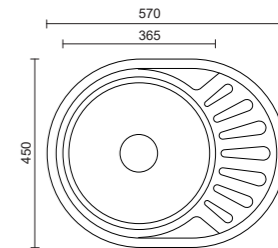

dimenzije: 490x490x180mm  
cijena: 1 424,02 kn 189 €

CLINT 211

SteelQ PVD bakar:  
HB7112PVDBSC1

dimenzije: 570x450x180mm  
cijena: 1 273,33 kn 169 €

BEST PRICE

CLINT 211

SteelQ PVD zlato:  
HB7112PVDBSG1

dimenzije: 570x450x180mm  
cijena: 1 273,33 kn 169 €

BEST PRICE

SILVESTER 116

SteelQ PVD bakar:  
HB7201PVDBSC1

dimenzije: 580x485x180mm  
cijena: 1 650,06 kn 219 €

KEVIN 116

SteelQ PVD zlato:  
HD5848PVDBSG1\_K

dimenzije: 580x485x180mm  
cijena: 1 650,06 kn 219 €