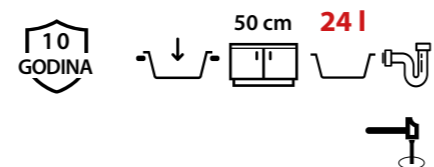

dimenzije:
770x440x185mm
cijena:
2 102,13 kn
279 €