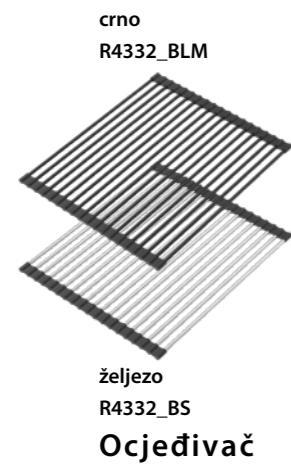

dimenzije: 640x440x190mm
cijena: 2 403,51 kn
319 €

Za modele HUGH i JACK preporučujemo: