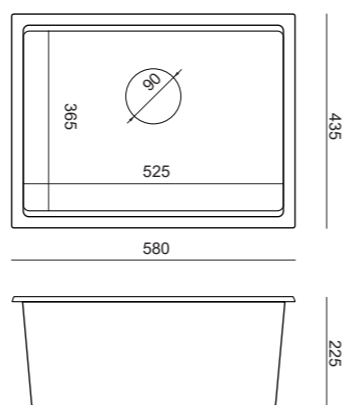

dimenzije:  
380 x 280 x 20mm

**CLARK 580**

**CLARK 580**

onyx:  
BM5843221U-BL-BS

concrete:  
BM5843221U-GR-BS

Za pričvršćivanje u tanke radne ploče preporučujemo stranicu 261

dimenzije: 580x435x225mm  
cijena: **2 252,82 kn**  
299 €