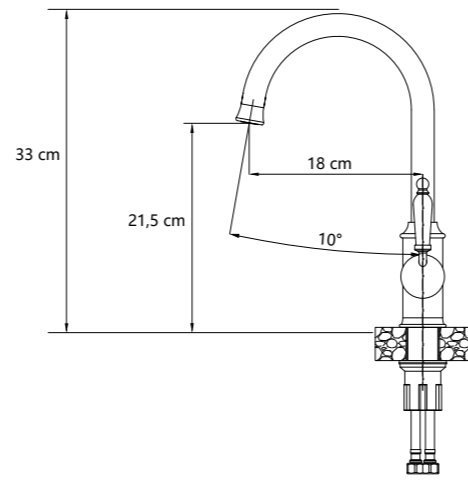

RACHEL

RACHEL

čisti ugljik /
bakreni nano PVD /
bijela keramika:
3623504_BLMPVDC1

bakreni nano PVD /
bijela keramika:
3623504_PVDC1