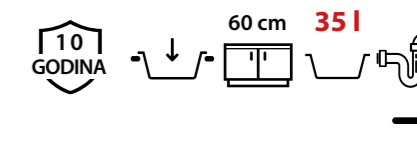

silver stone /
čelični elementi:
HCQP57850SZK