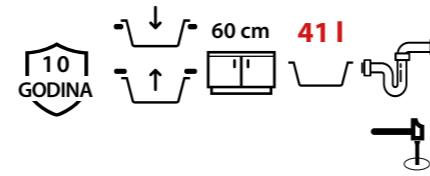

pure carbon /
čisti ugljikovi elementi:
HCQB6054U7_BLM

BILL GraniteQ u pure carbon boji je model čija proizvodna tehnologija ne dopušta masovnu, strojnu proizvodnju. Individualni pristup svakom komadu znači da oni nisu identični, a na površini se mogu primijetiti male, originalne razlike u završnici, koje svaki sudoper čine jedinstvenim.

dimenzije: 595 x 540 x 205mm
cijena: **2 554,20 kn**
339 €