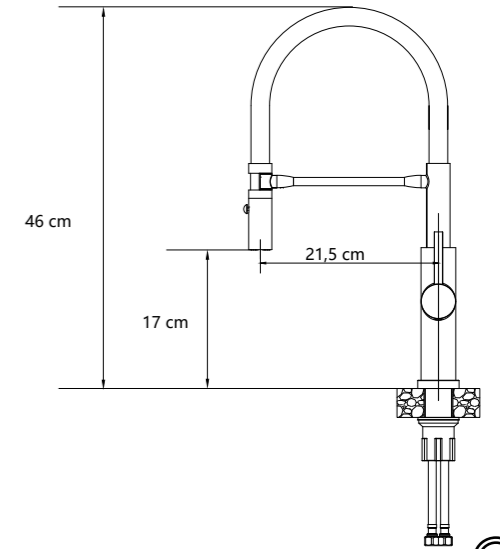

čisti ugljik / crna cijev:  
3623523\_BLM

**Q mag**  
u svim verzijama

SteelQ / crna cijev:  
3623523\_BSBL

ANDY

visina izljeva: 15,2 cm  
visina slavine: 44 cm  
cijena: **1 499,37 kn**  
199 €

visina izljeva: 15,2 cm  
visina slavine: 44 cm  
cijena: **1 424,02 kn**  
189 €