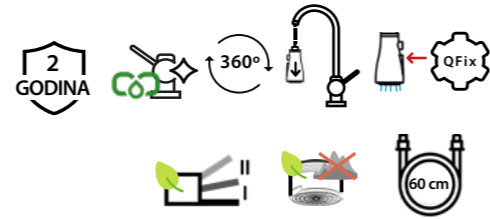

snow white /
bakreni nano PVD:
3623510_WHMPVDC1