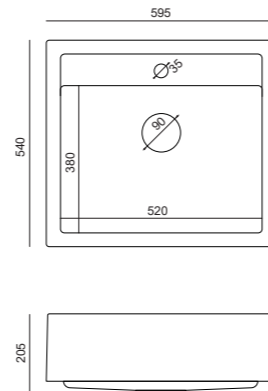

BILL 110

BILL 110