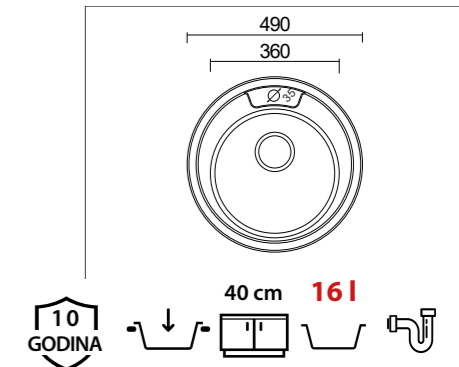

ne uključuje nosače za montažu

dimenzije:  
770x500x160mm

dimenzije:  
570x450x160mm

dimenzije:  
490x490x160mm

dimenzije:  
800x600x150mm