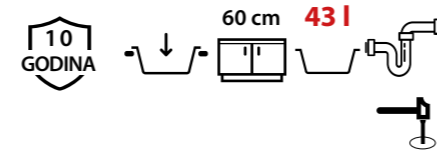

black diamond /
čelični elementi:
HCQE58650U8_BS_P20