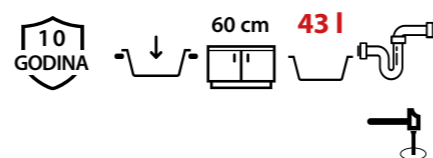

**MORGAN 110**

snow white /  
zlatni elementi:  
HB8304U1-G1\_P20

snow white /  
čelični elementi:  
HB8304U1-BS\_P20

black diamond /  
zlatni elementi:  
HB8304U8-G1\_P20

Sifon  
Push-2-Open

black diamond /  
čelični elementi:  
HB8304U8-BS\_P20