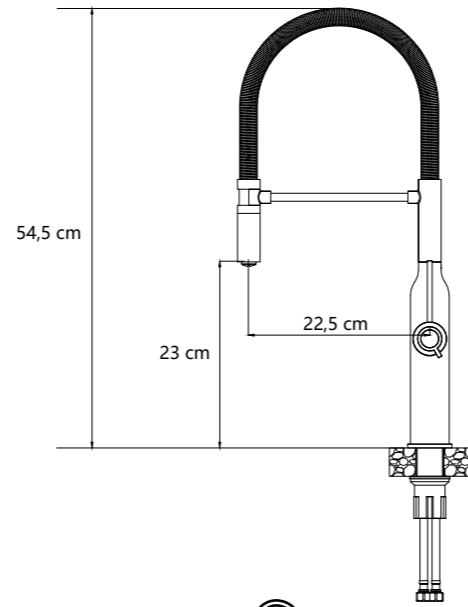

MARILYN **Q**line

Qline MARILYN

pure carbon:
3523527_BLM