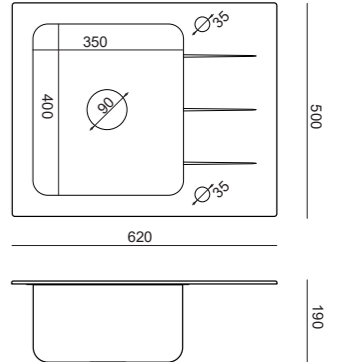

JUDY

Poklopac  
sifona

**FORD 111**

crni pokrov /  
čelično korito:  
HB3578SC3BS\_P20

Sifon  
Push-2-Open

dimenzije:  
780x500x190mm  
cijena:  
**3 382,99 kn**  
449 €

**FORD 116**

crni pokrov /  
čelično korito:  
HB3562SC3BS\_P20