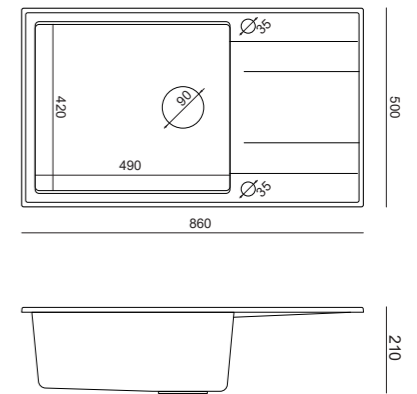

snow white /
zlatni elementi:
HCQE58650U1_PVDG1_P20