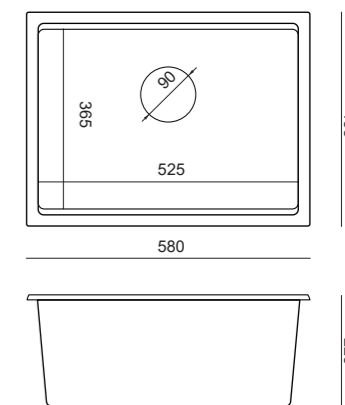

**CLARK 580 + nano PVD**

Za pričvršćivanje u tanke radne ploče preporučujemo stranicu 261

dimenzije: 580x435x225mm  
cijena: **2 478,85 kn**  
329 €

**Za CLARK modele preporučujemo:**

HALEY

JODIE

EMMA

JUDY

dimenzije: 580x435x225mm  
cijena: **2 478,85 kn**  
**329 €**

**CLARK 580 + nano PVD**

alabaster:  
BM5843221U-WH-PVDG1

Za pričvršćivanje u tanke radne ploče preporučujemo stranicu 261

dimenzije: 580x435x225mm  
cijena: **2 478,85 kn**  
**329 €**