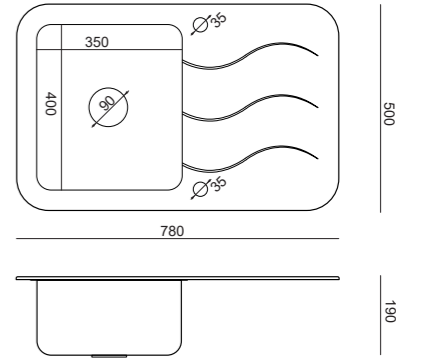

dimenzije:
780x500x190mm
cijena:
3 533,68 kn
469 €