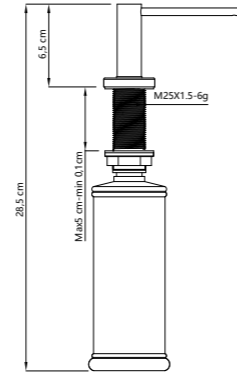

JUDY

JUDY

bakreni nano PVD:
MFT004-PVDC

zlatni nano PVD:
MFT004-PVDG

metalni grafit PVD:
MFT004-GM

pure carbon:
MFT004-BLM

SteelQ:
MFT004-BS

krom:
MFT004-CR

kapacitet:
500 ml

cijena:
519,88 kn
69 €

kapacitet:
500 ml

▲
cijena:
745,92 kn
99 €

kapacitet:
500 ml

▼
cijena:
595,23 kn
79 €