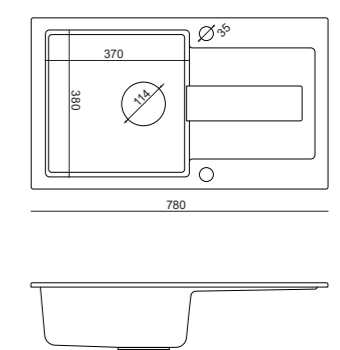

CHRISTIAN136XL

dijagonala korita je 59 cm!

black dotted /
posebno izražena snaga boje
pure carbon:
HCQC57845CZK_PC

dijagonala korita je 59 cm!

silver stone /
posebno izražena snaga boje
srebrni kamen:
HCQC57845SZK_PC

Preporučamo
ocjeđivač:

crno točkasto /
posebno izražena snaga boje
pure carbon:
HCQC7845CZK_PC

Preporučamo
ocjeđivač:

dijagonala korita je 59 cm!

river sand /
posebno izražena snaga boje
riječni pijesak:
HCQC57845BEZK_PC

power
color

dimenzije:
780x450x185mm
cijena:
1 574,71 kn
209 €

river sand /
posebno izražena snaga boje
riječni pijesak:
HCQC7845BEZK_PC

power
color

dimenzije:
780x450x185mm
cijena:
1 574,71 kn
209 €