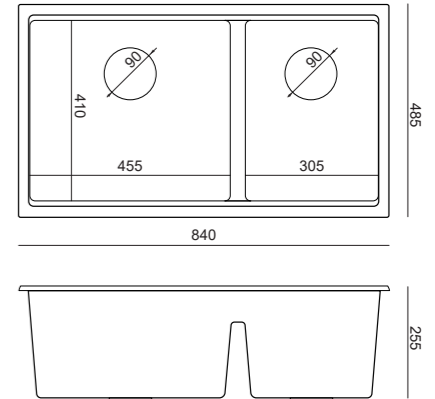

Za pričvršćivanje u tanke radne ploče preporučujemo stranicu 261

dimenzije: 840x485x255mm
cijena: 3 232,30 kn
429 €