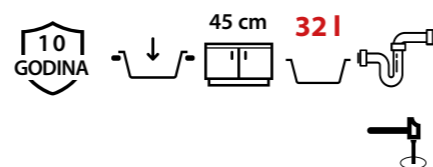

black diamond /  
bakreni elementi:  
HB8210U8-C1\_P20

Sifon  
Push-2-Open

black diamond /  
zlatni elementi:  
HB8210U8-G1\_P20

Sifon  
Push-2-Open

silver stone /  
bakreni elementi:  
HB8210U5-C1\_P20

dimenzije:  
620x500x220mm  
cijena:  
**2 177,47 kn**  
289 €