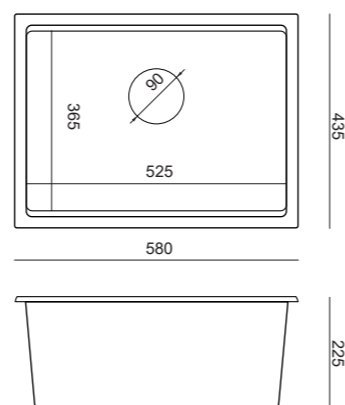

dimenzije:  
380 x 280 x 20mm

JENNIFER

Ocjeđivač

čelik / crna plastika:  
R3832\_BS\_M

dimenzije:  
380x320mm

EMMA

Cjedilo

željezo:  
RFC01-01

dimenzije:  
380x230x60mm

JUDY

**CLARK 580 + nano PVD**

onyx:  
BM5843221U-BL-PVDC1

concrete:  
BM5843221U-GR-PVDC1

Za pričvršćivanje u tanke radne ploče preporučujemo stranicu 261

dimenzije: 580x435x225mm  
cijena: **2 478,85 kn**  
329 €

**CLARK 580 + nano PVD**

Za pričvršćivanje u tanke radne ploče preporučujemo stranicu 261

dimenzije: 580x435x225mm  
cijena: **2 478,85 kn**  
329 €

**Za CLARK modele preporučujemo:**

HALEY

JODIE

EMMA

JUDY