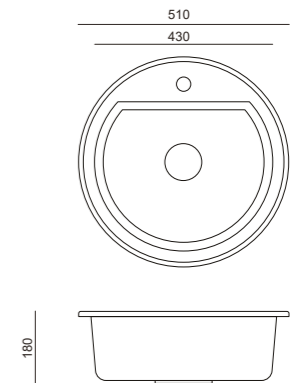

JOHNNY 216

JOHNNY 210

crno točkasto /  
čelični elementi:  
HCQC5846CZK

crno točkasto /  
čelični elementi:  
HCQC5151CZK

srebrni kamen /  
čelični elementi:  
HCQC5846SZK

srebrni kamen /  
čelični elementi:  
HCQC5151SZK