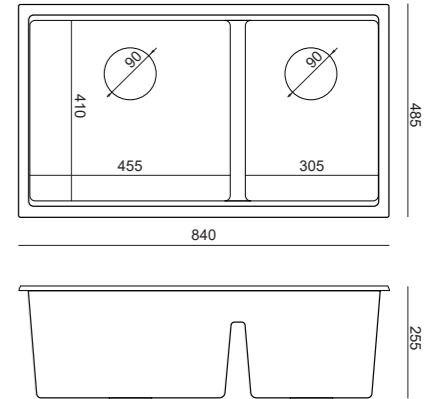

dimenzije: 840x485x255mm  
cijena: **3 458,34 kn**  
459 €

alabaster:  
BM3319102U-WH-PVDC1

Za pričvršćivanje u tanke radne ploče preporučujemo stranicu 261

dimenzije: 840x485x255mm  
cijena: **3 458,34 kn**  
459 €

dimenzije: 840x485x255mm  
cijena: 3 458,34 kn  
459 €

alabaster:  
BM3319102U-WH-PVDC1

Za pričvršćivanje u tanke radne ploče preporučujemo stranicu 261

dimenzije: 840x485x255mm  
cijena: 3 458,34 kn  
459 €