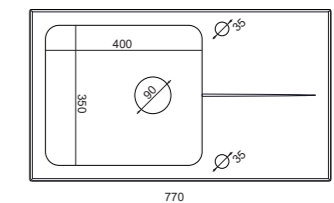

wymiary: 770 x 440 x 190 mm
cijena: **2 629,54 kn**
349 €