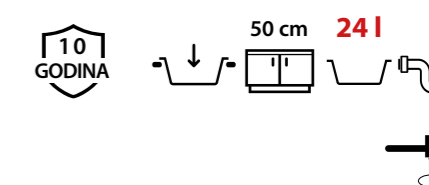

JOHNNY 111 Pure Carbon Limited Edition

pure carbon:
HCQJ7744BLM_BDR_PC

dimenzije:
770x440x185mm
cijena:
2 102,13 kn
279 €

JOHNNY 116 Pure Carbon Limited Edition

čisti ugljik:
HCQJ6044BLM_BDR_PC

dimenzije:
600x440x185mm
cijena:
2 026,78 kn
269 €

JOHNNY 111

crno točkasto /
čelični elementi:
HCQJ7744CZK

Preporučamo
ocjeđivač:

srebrni kamen /
čelični elementi:
HCQJ7744SZK

riječni pijesak /
čelični elementi:
HCQJ7744BEZK

dimenzije:
770x440x185mm
cijena:
1 348,68 kn
179 €