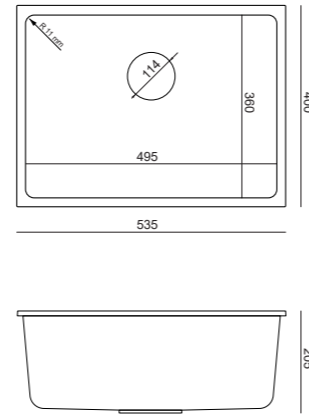

Za pričvršćivanje u tanke radne ploče preporučujemo stranicu 261