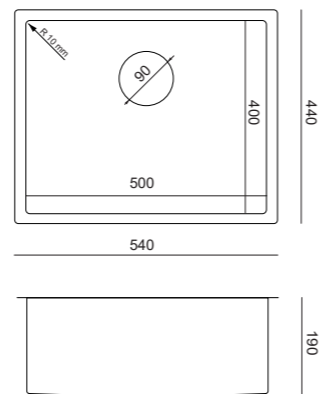

Za pričvršćivanje u tanke radne ploče preporučujemo stranicu 261

dimenzije:
540x440x190mm
cijena:
3 533,68 kn
469 €